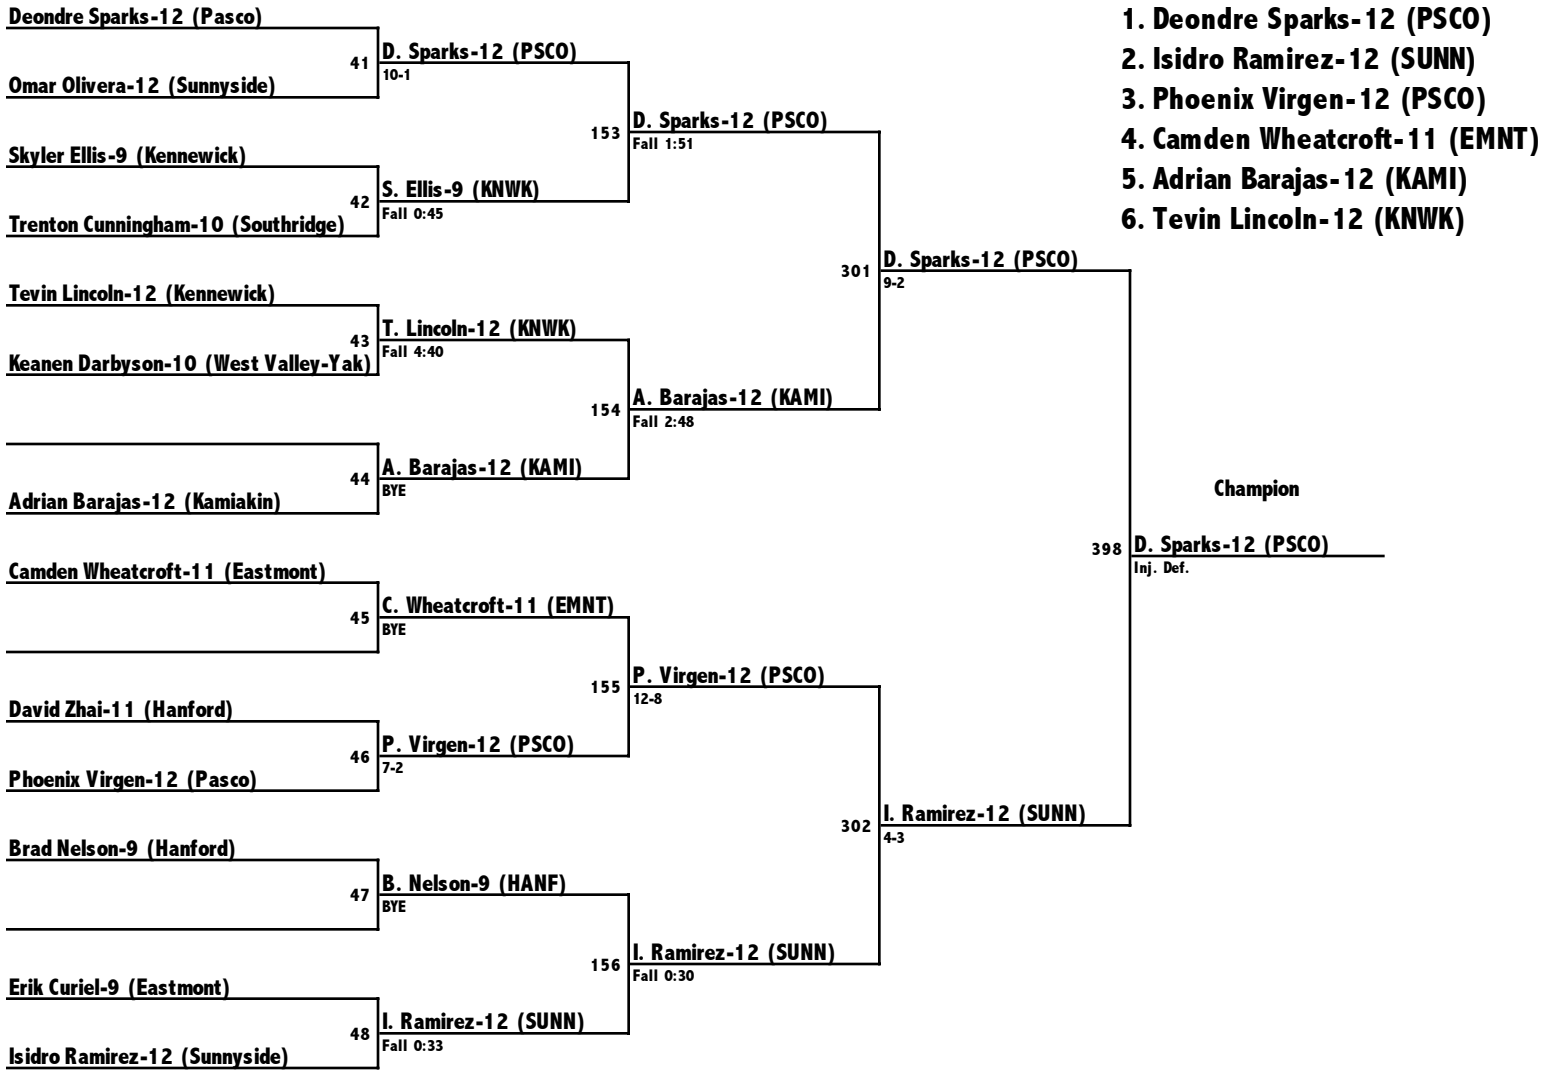

2012 3A CBBN DISTRICTS / 138