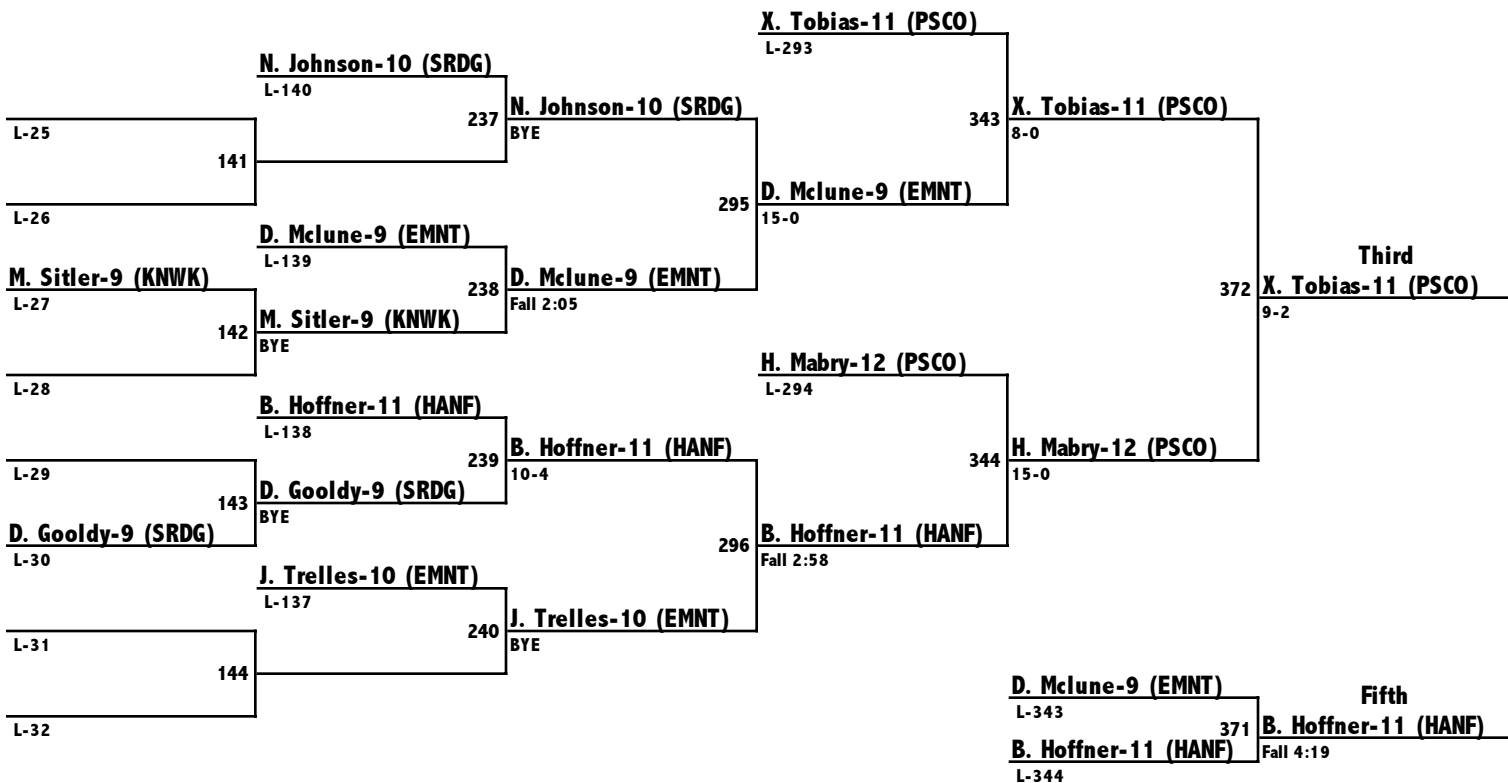

2012 3A CBBN DISTRICTS / 126

1. **1. Nathan Gonzalez-12 (SUNN)**
2. **2. Christian Ruiz-11 (SUNN)**
3. **3. Xavier Tobias-11 (PSCO)**
4. **4. Hugo Mabry-12 (PSCO)**
5. **5. Ben Hoffner-11 (HANF)**
6. **6. Derek Mclune-9 (EMNT)**