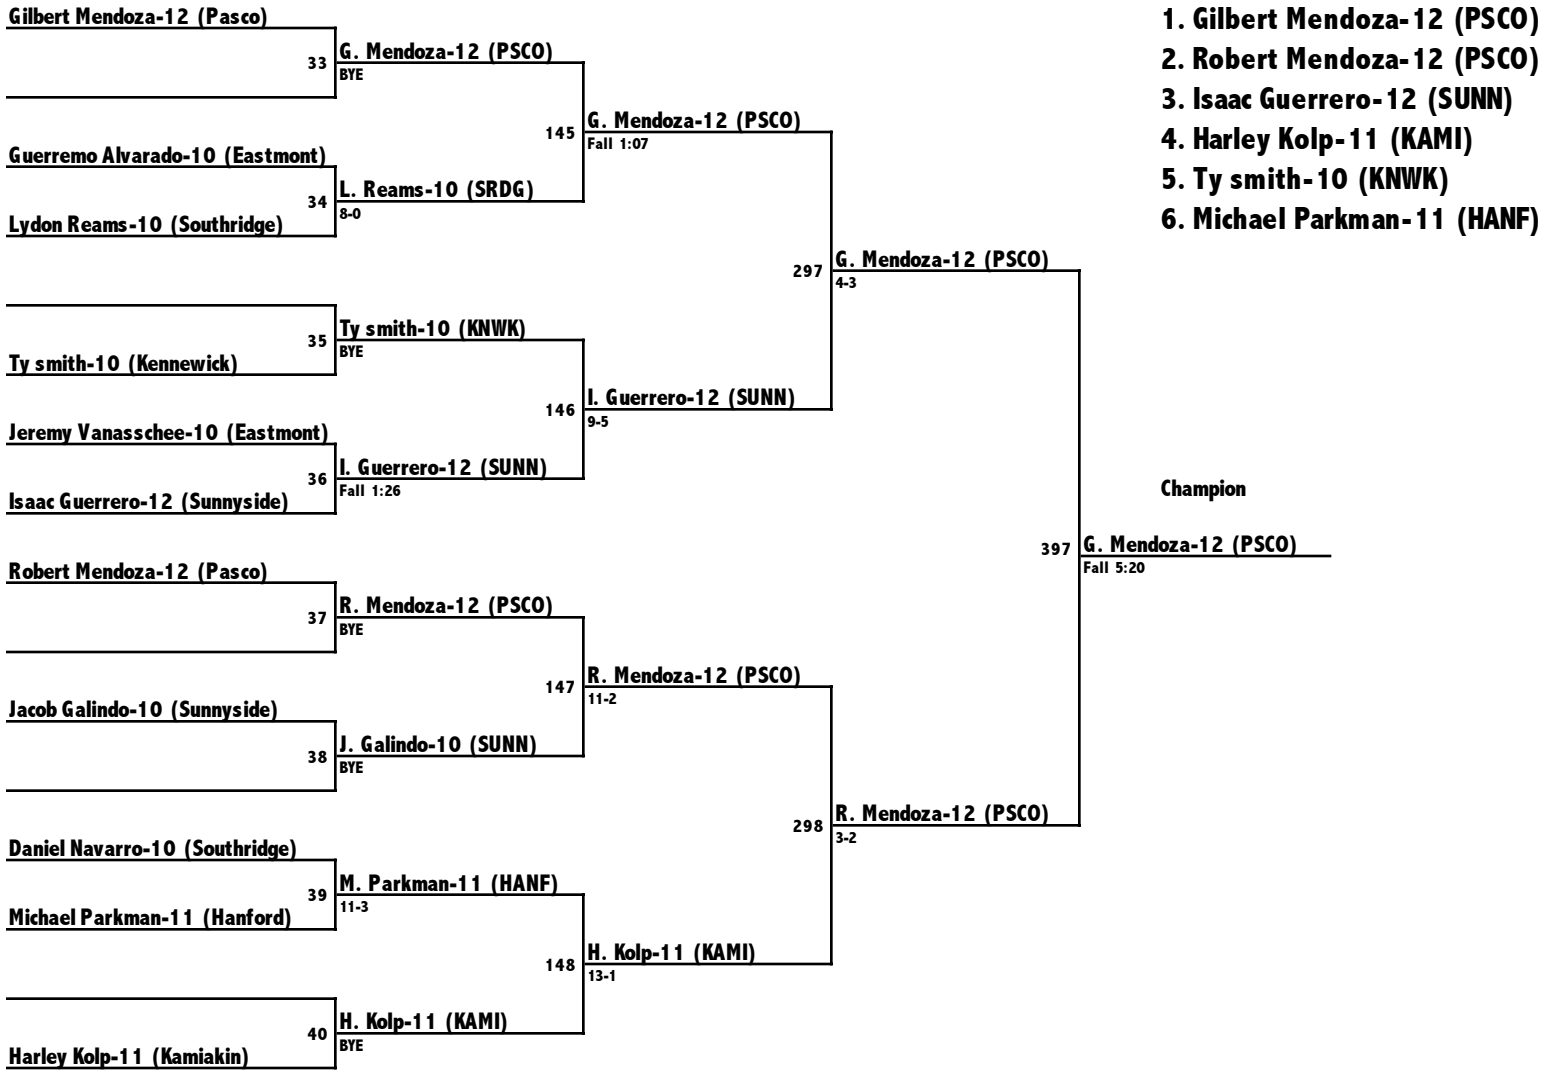

2012 3A CBBN DISTRICTS / 132