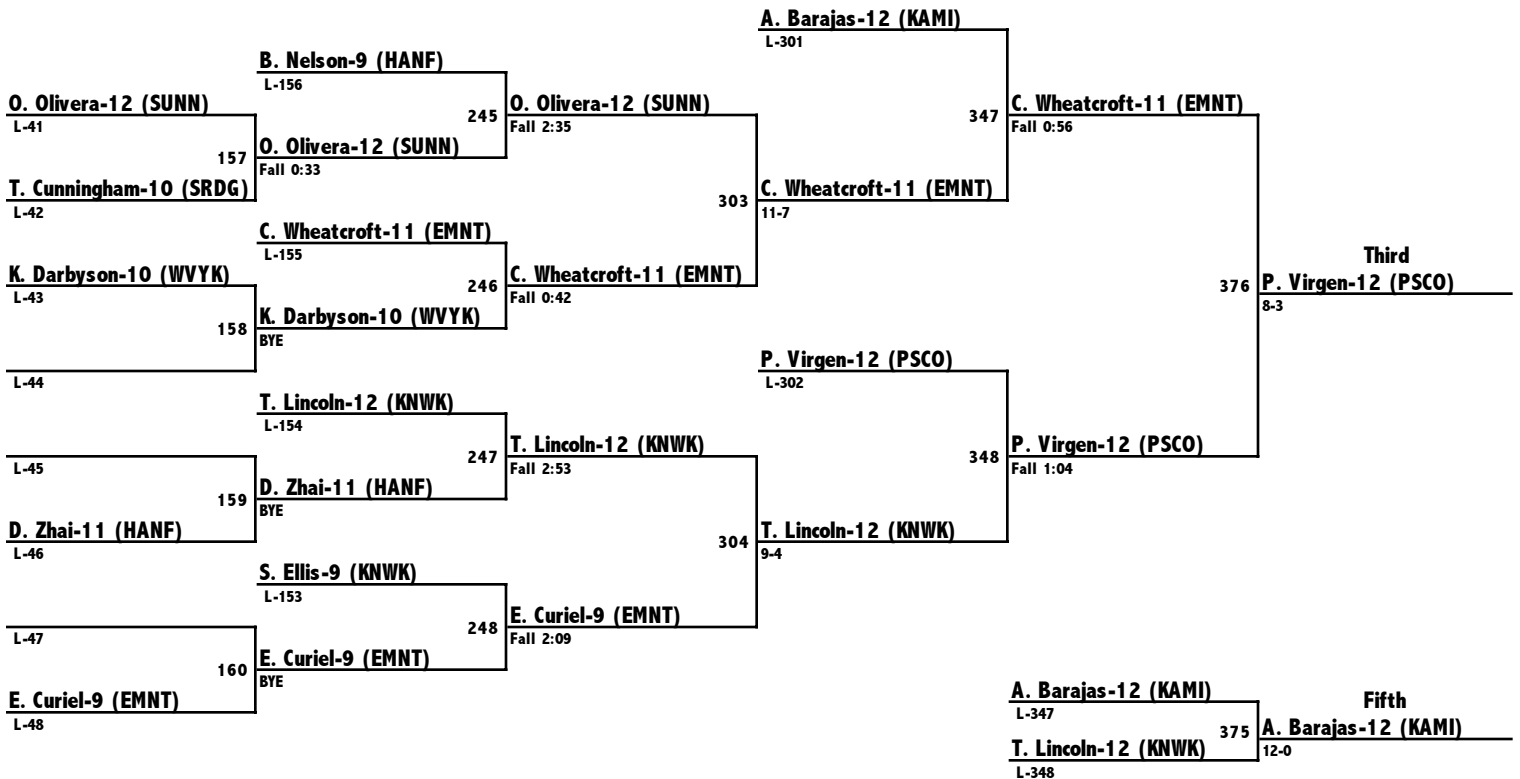

2012 3A CBBN DISTRICTS / 138