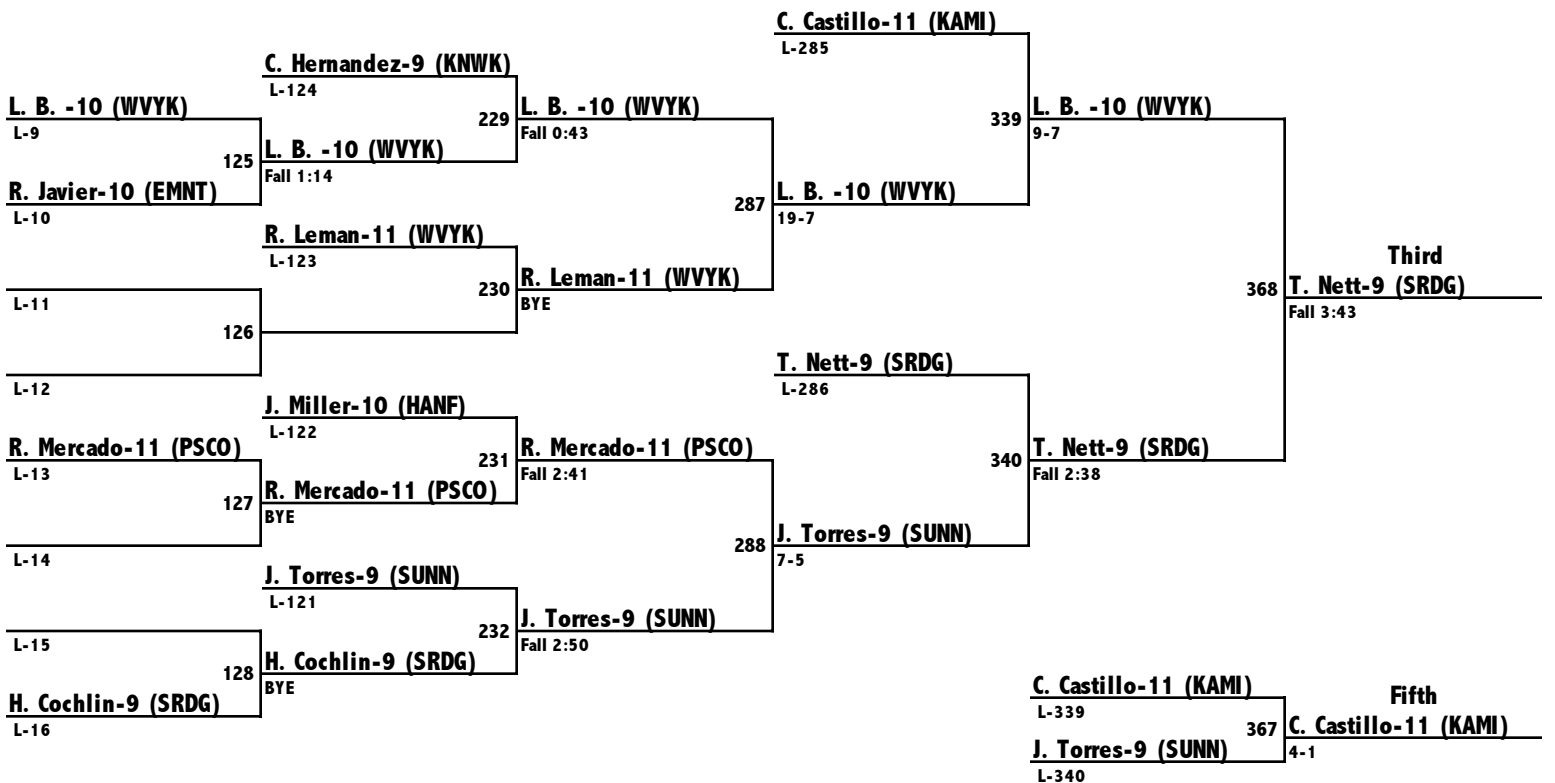

2012 3A CBBN DISTRICTS / 113

1. Santos Guerrero-11 (SUNN)
2. Dalton McDonald-11 (PSCO)
3. Trenton Nett-9 (SRDG)
4. Lane Bruland -10 (WVYK)
5. Cesar Castillo-11 (KAMI)
6. Jesse Torres-9 (SUNN)