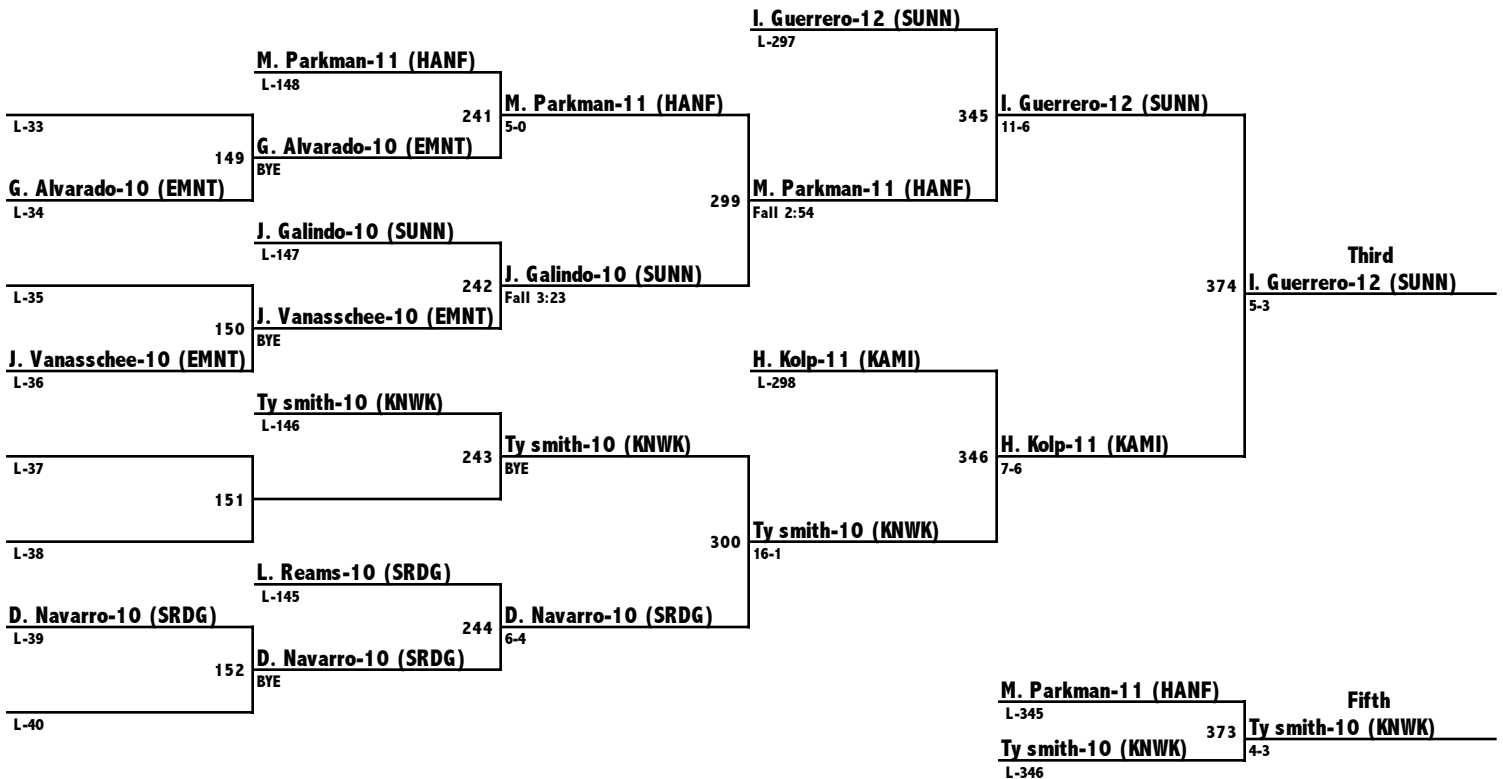

2012 3A CBBN DISTRICTS / 132