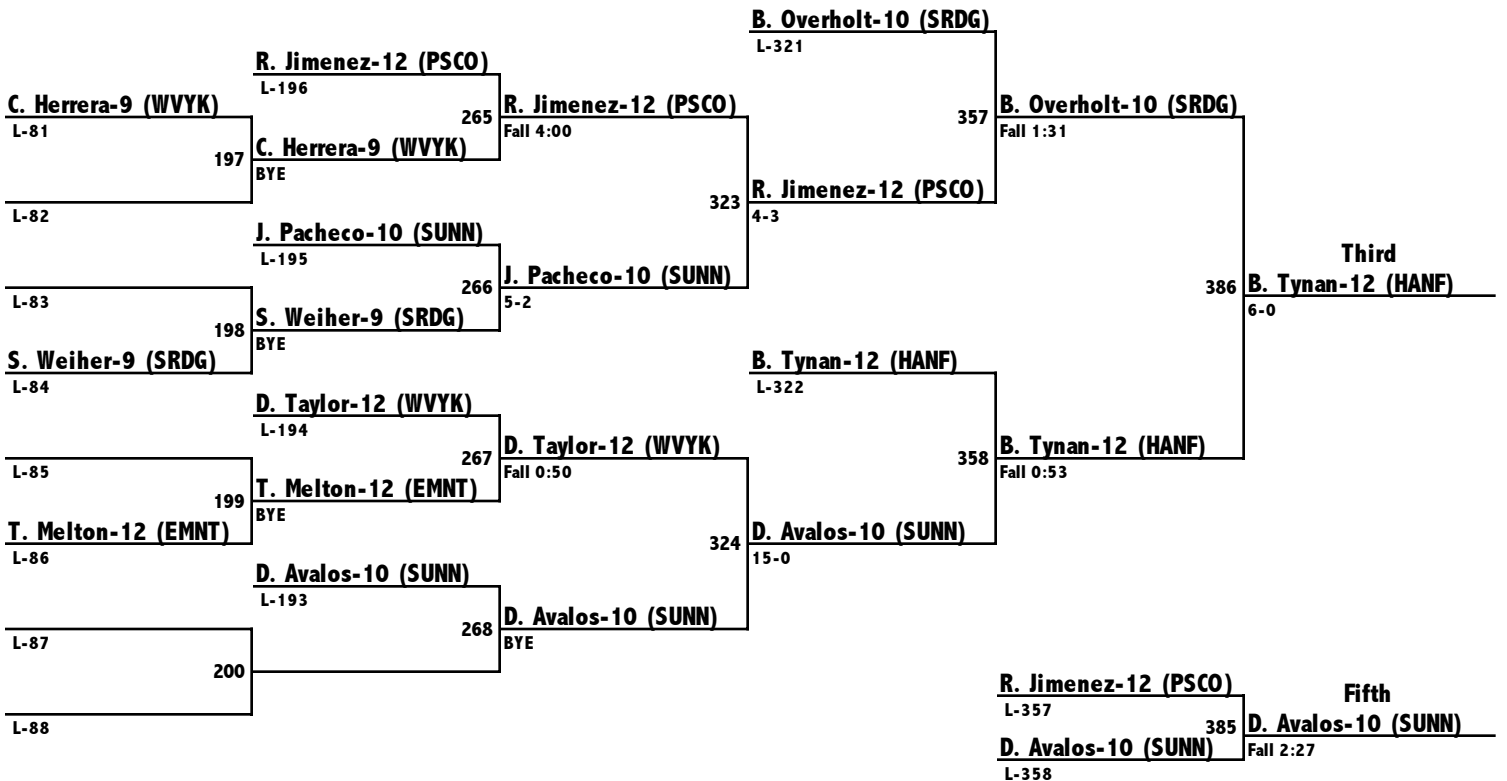

2012 3A CBBN DISTRICTS / 182