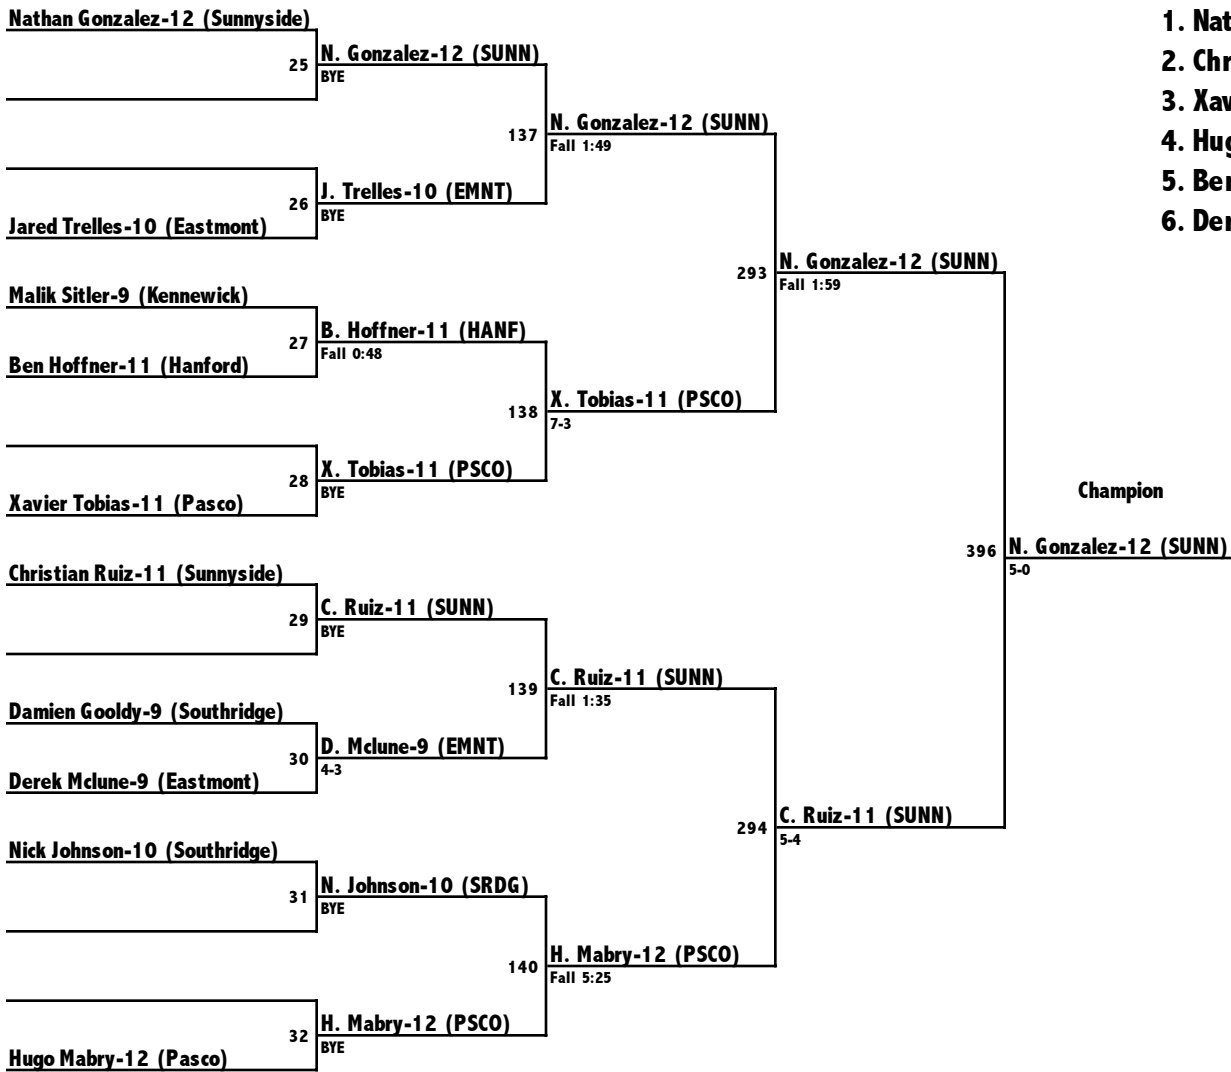

2012 3A CBBN DISTRICTS / 126

1. **1. Nathan Gonzalez-12 (SUNN)**
2. **2. Christian Ruiz-11 (SUNN)**
3. **3. Xavier Tobias-11 (PSCO)**
4. **4. Hugo Mabry-12 (PSCO)**
5. **5. Ben Hoffner-11 (HANF)**
6. **6. Derek Mclune-9 (EMNT)**