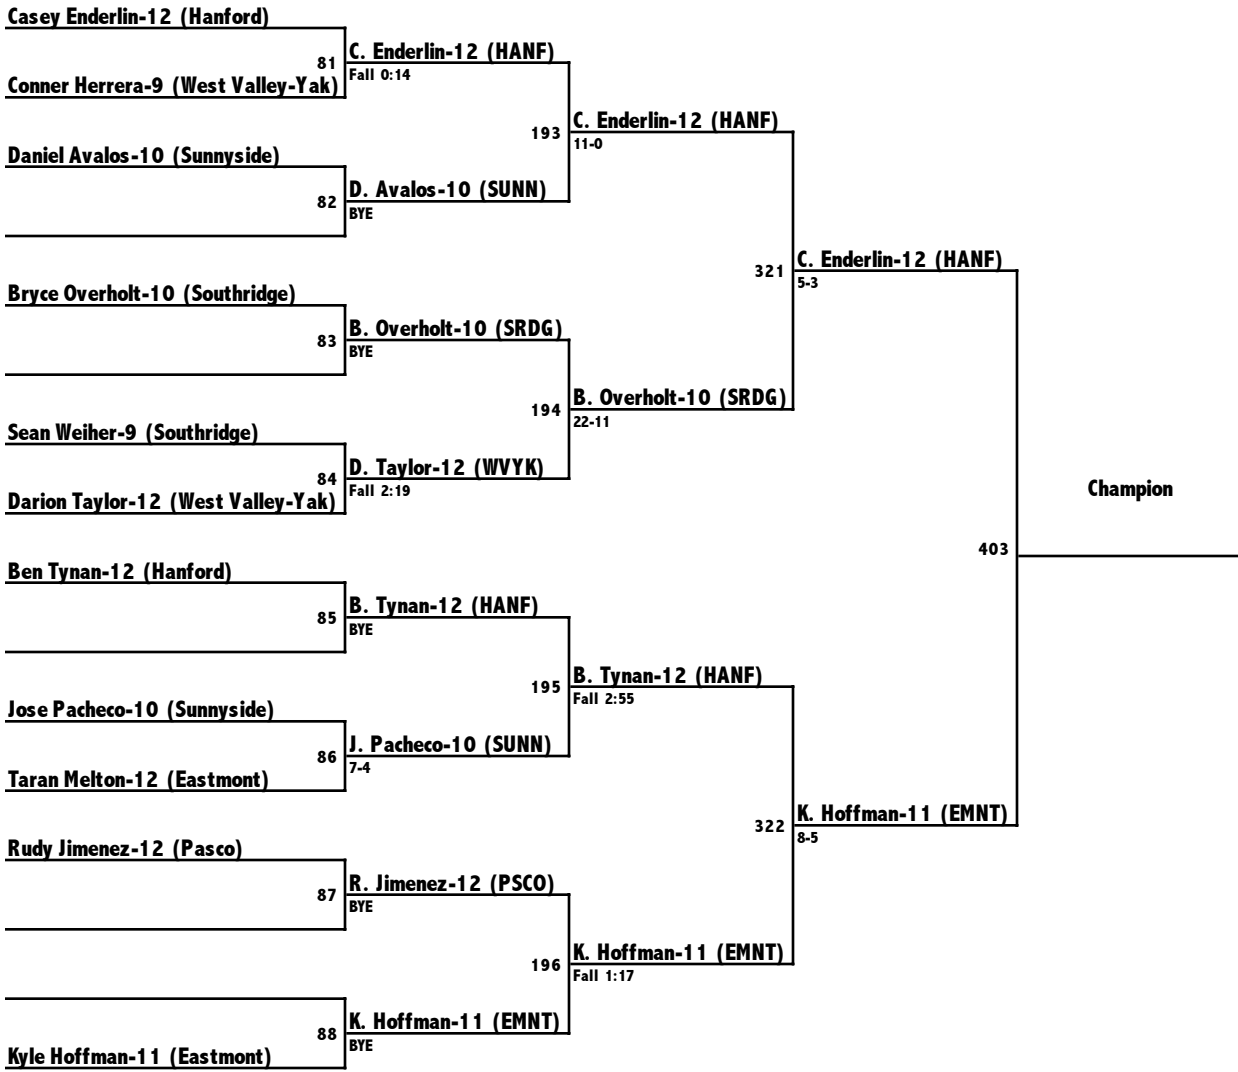

2012 3A CBBN DISTRICTS / 182