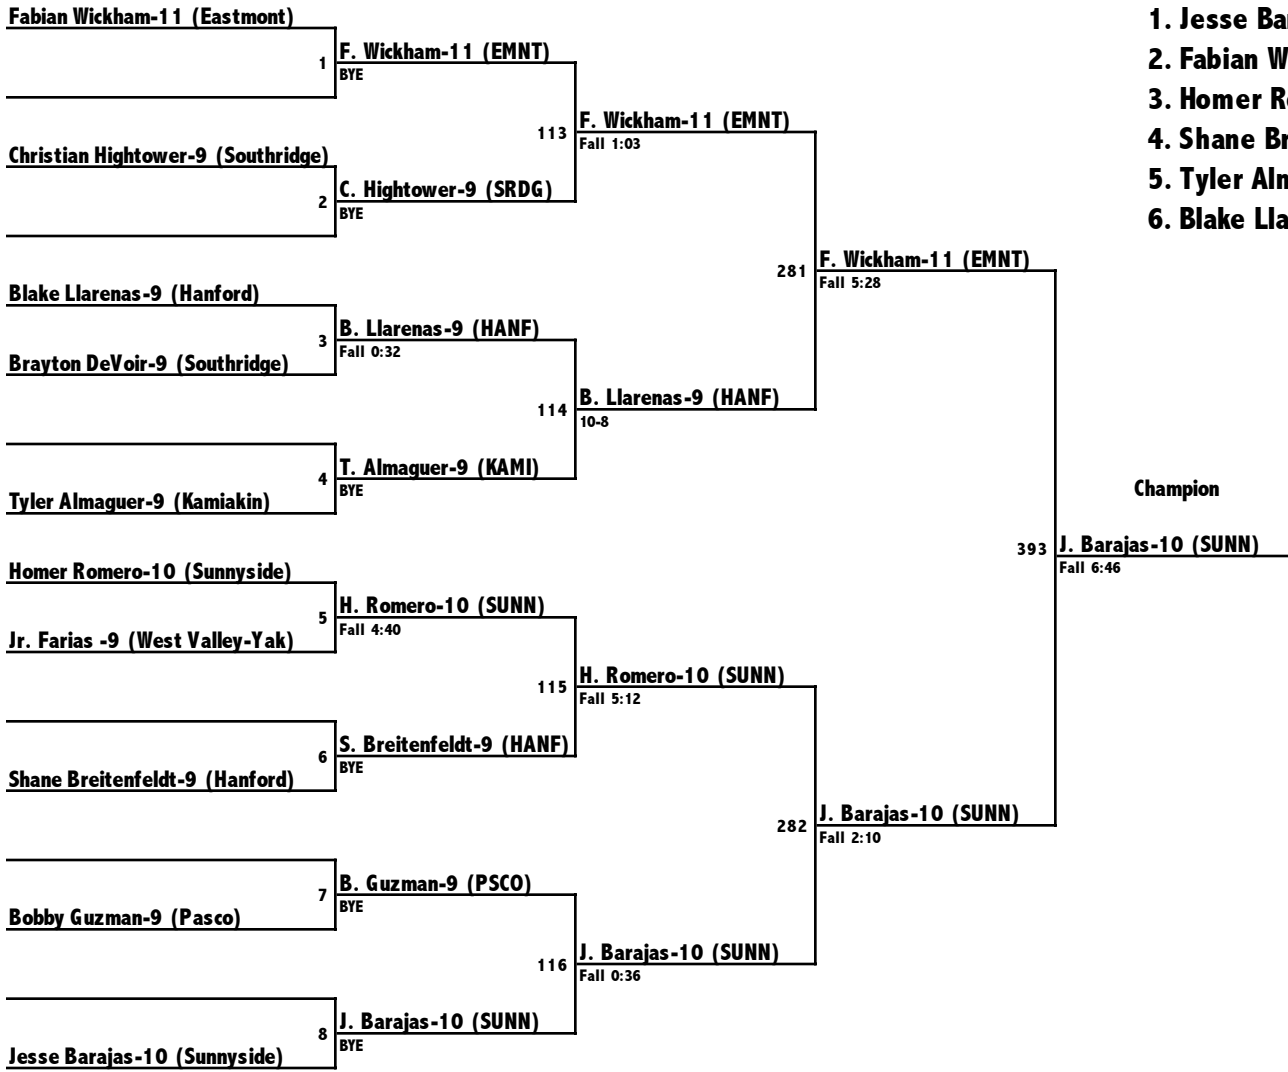

2012 3A CBBN DISTRICTS / 106

1. Jesse Barajas-10 (SUNN)
2. Fabian Wickham-11 (EMNT)
3. Homer Romero-10 (SUNN)
4. Shane Breitenfeldt-9 (HANF)
5. Tyler Almaguer-9 (KAMI)
6. Blake Llarenas-9 (HANF)

2012 3A CBBN DISTRICTS / 113