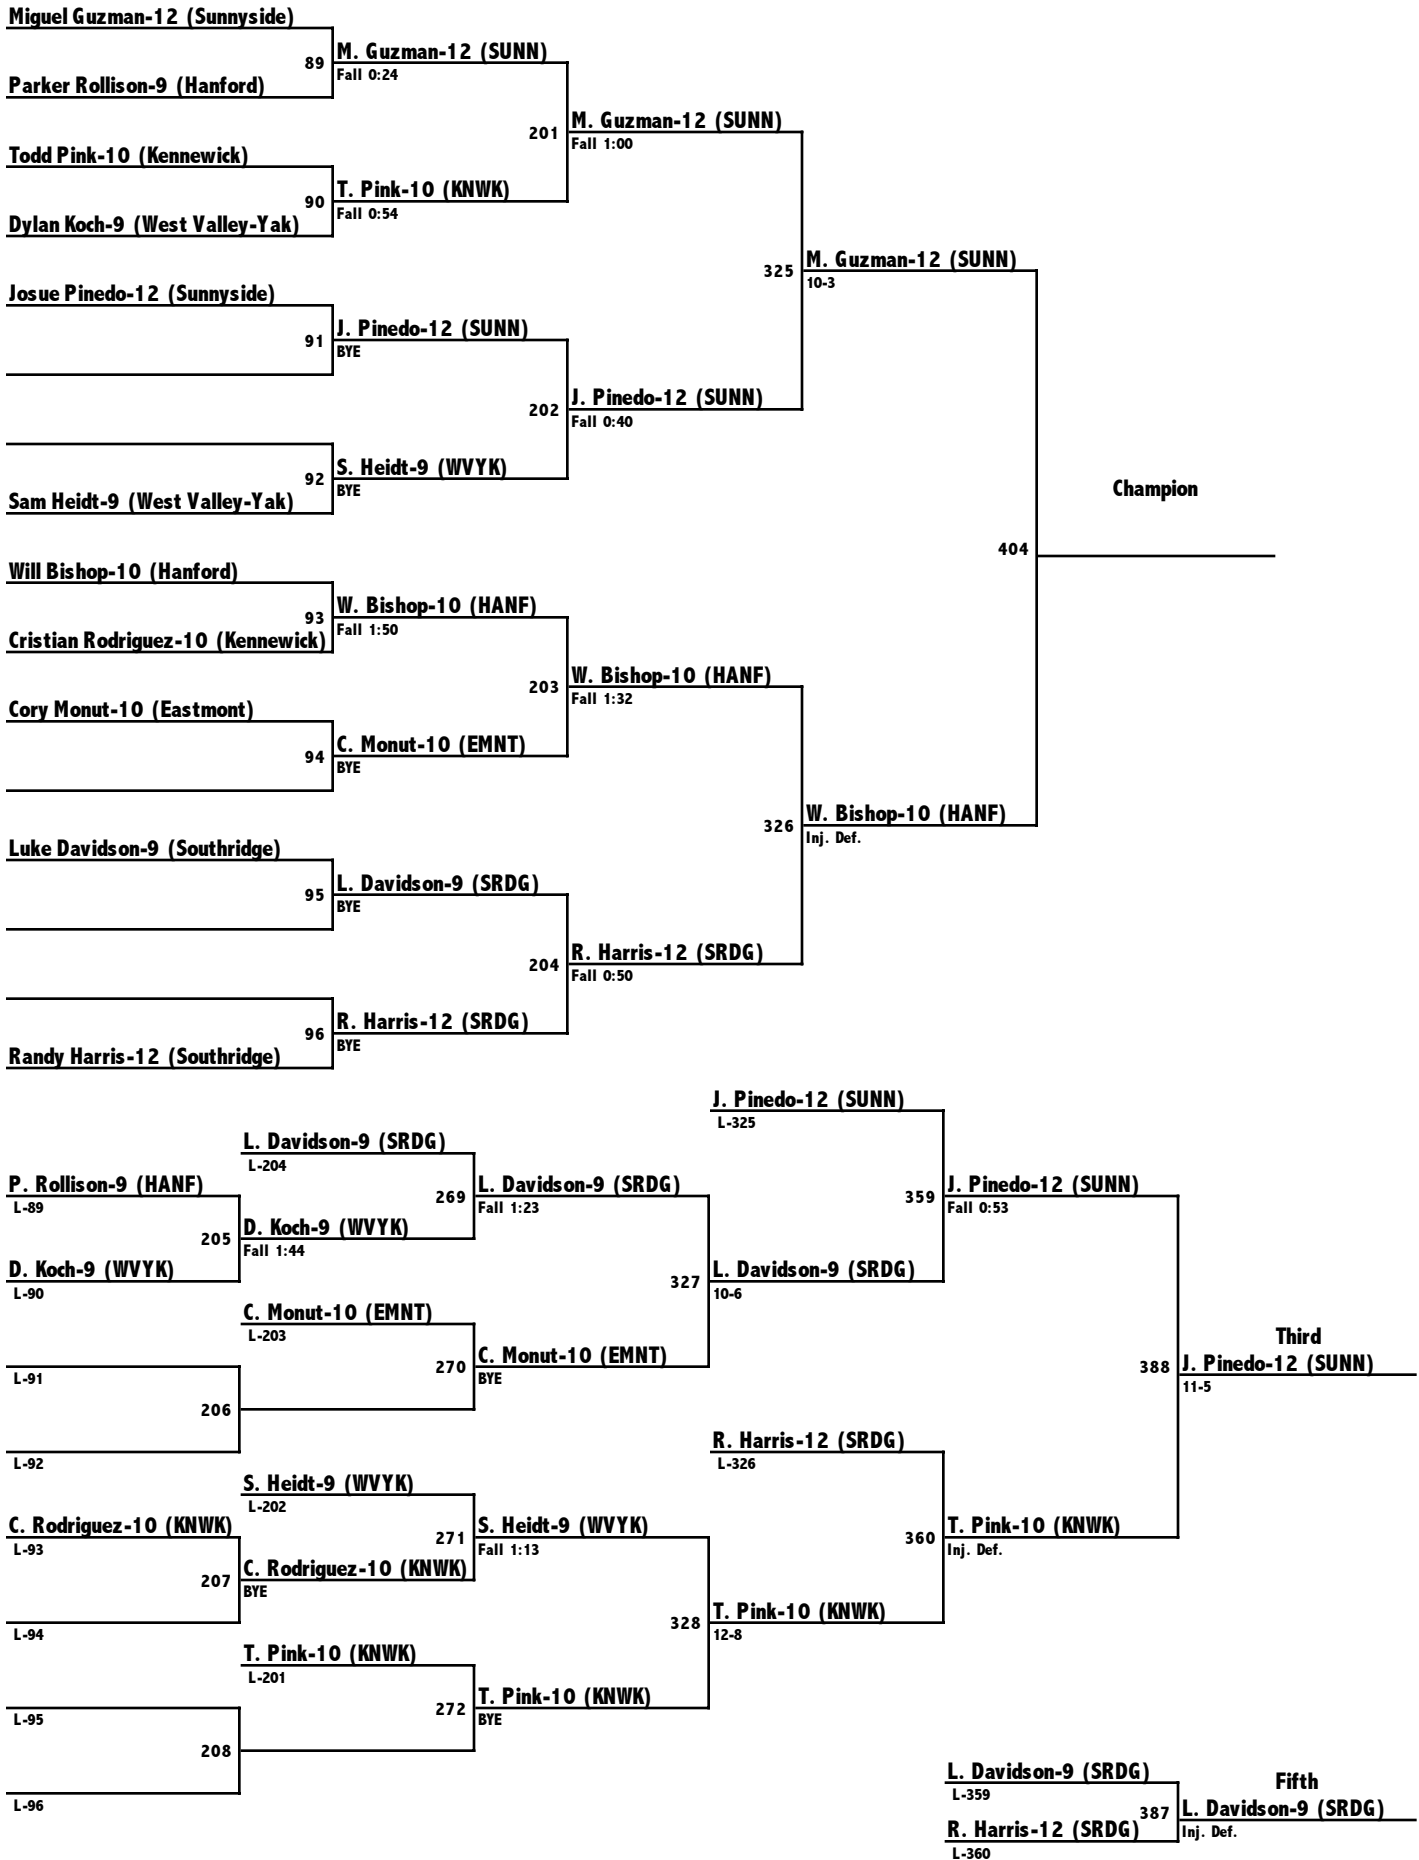

2012 3A CBBN DISTRICTS / 195