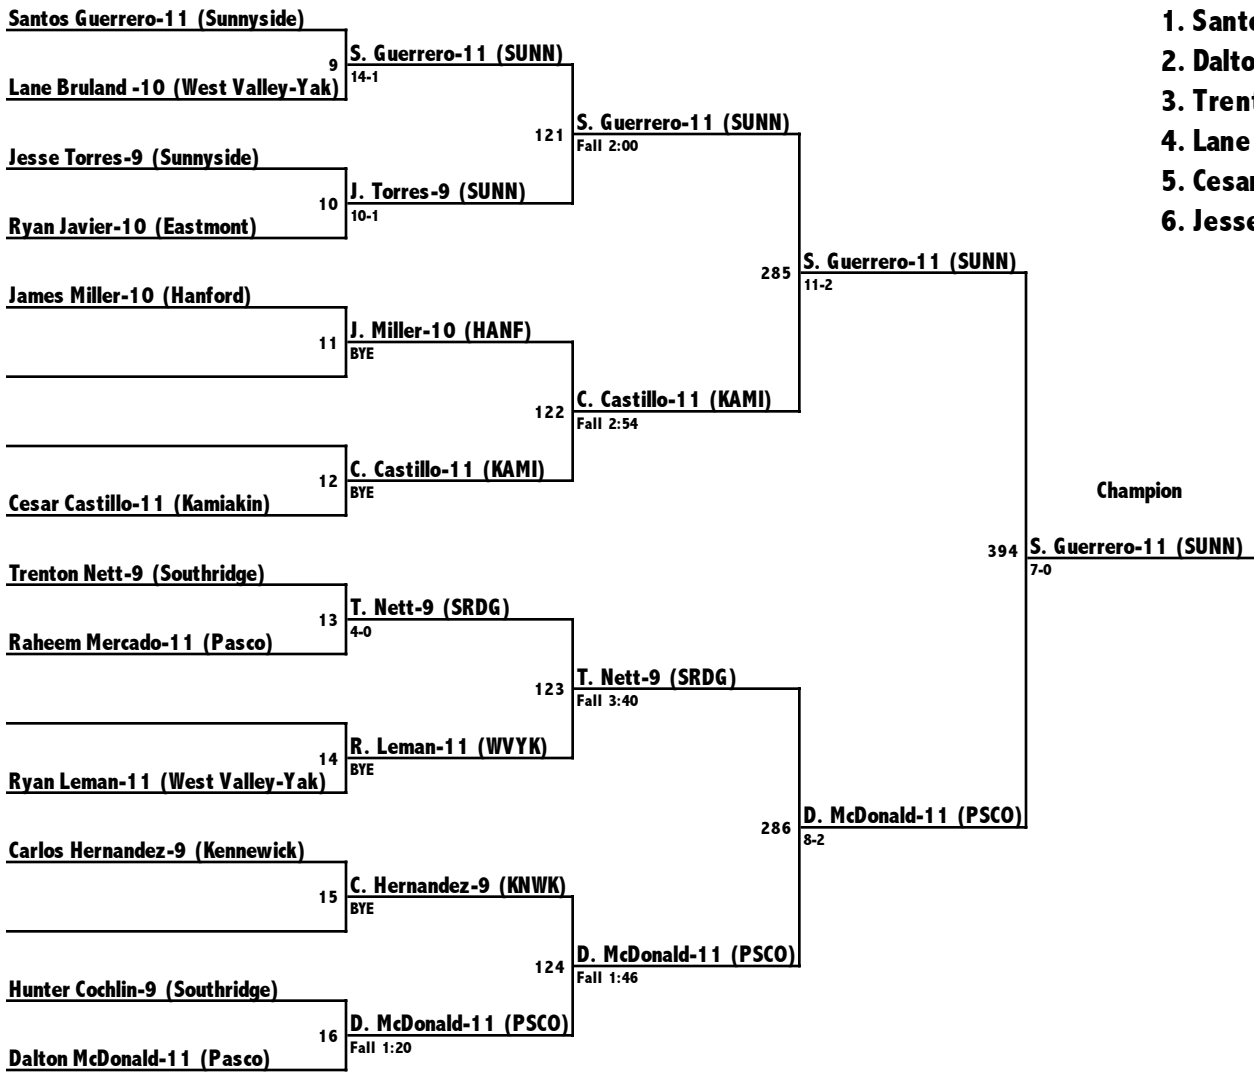

2012 3A CBBN DISTRICTS / 113

1. Santos Guerrero-11 (SUNN)
2. Dalton McDonald-11 (PSCO)
3. Trenton Nett-9 (SRDG)
4. Lane Bruland -10 (WVYK)
5. Cesar Castillo-11 (KAMI)
6. Jesse Torres-9 (SUNN)