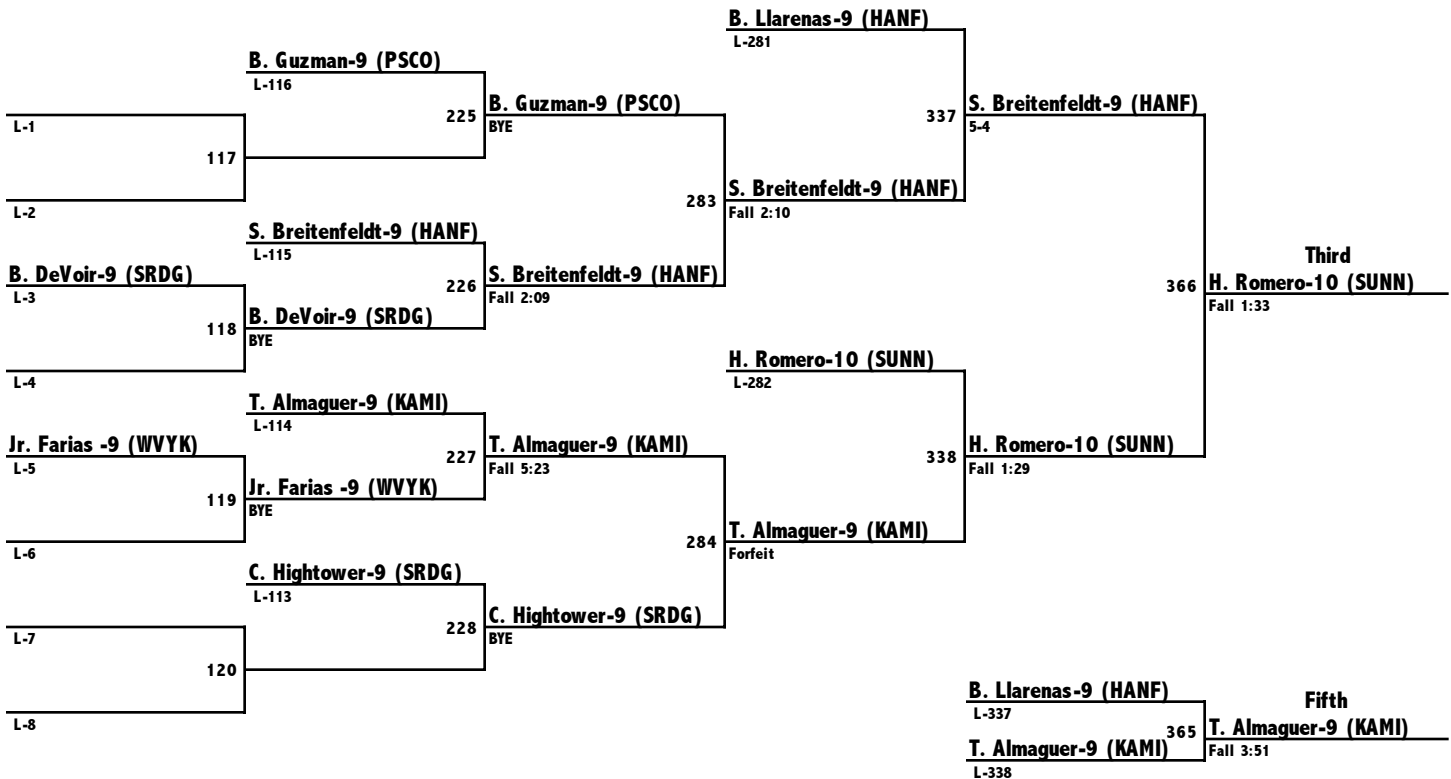

2012 3A CBBN DISTRICTS / 106

1. Jesse Barajas-10 (SUNN)
2. Fabian Wickham-11 (EMNT)
3. Homer Romero-10 (SUNN)
4. Shane Breitenfeldt-9 (HANF)
5. Tyler Almaguer-9 (KAMI)
6. Blake Llarenas-9 (HANF)

2012 3A CBBN DISTRICTS / 113