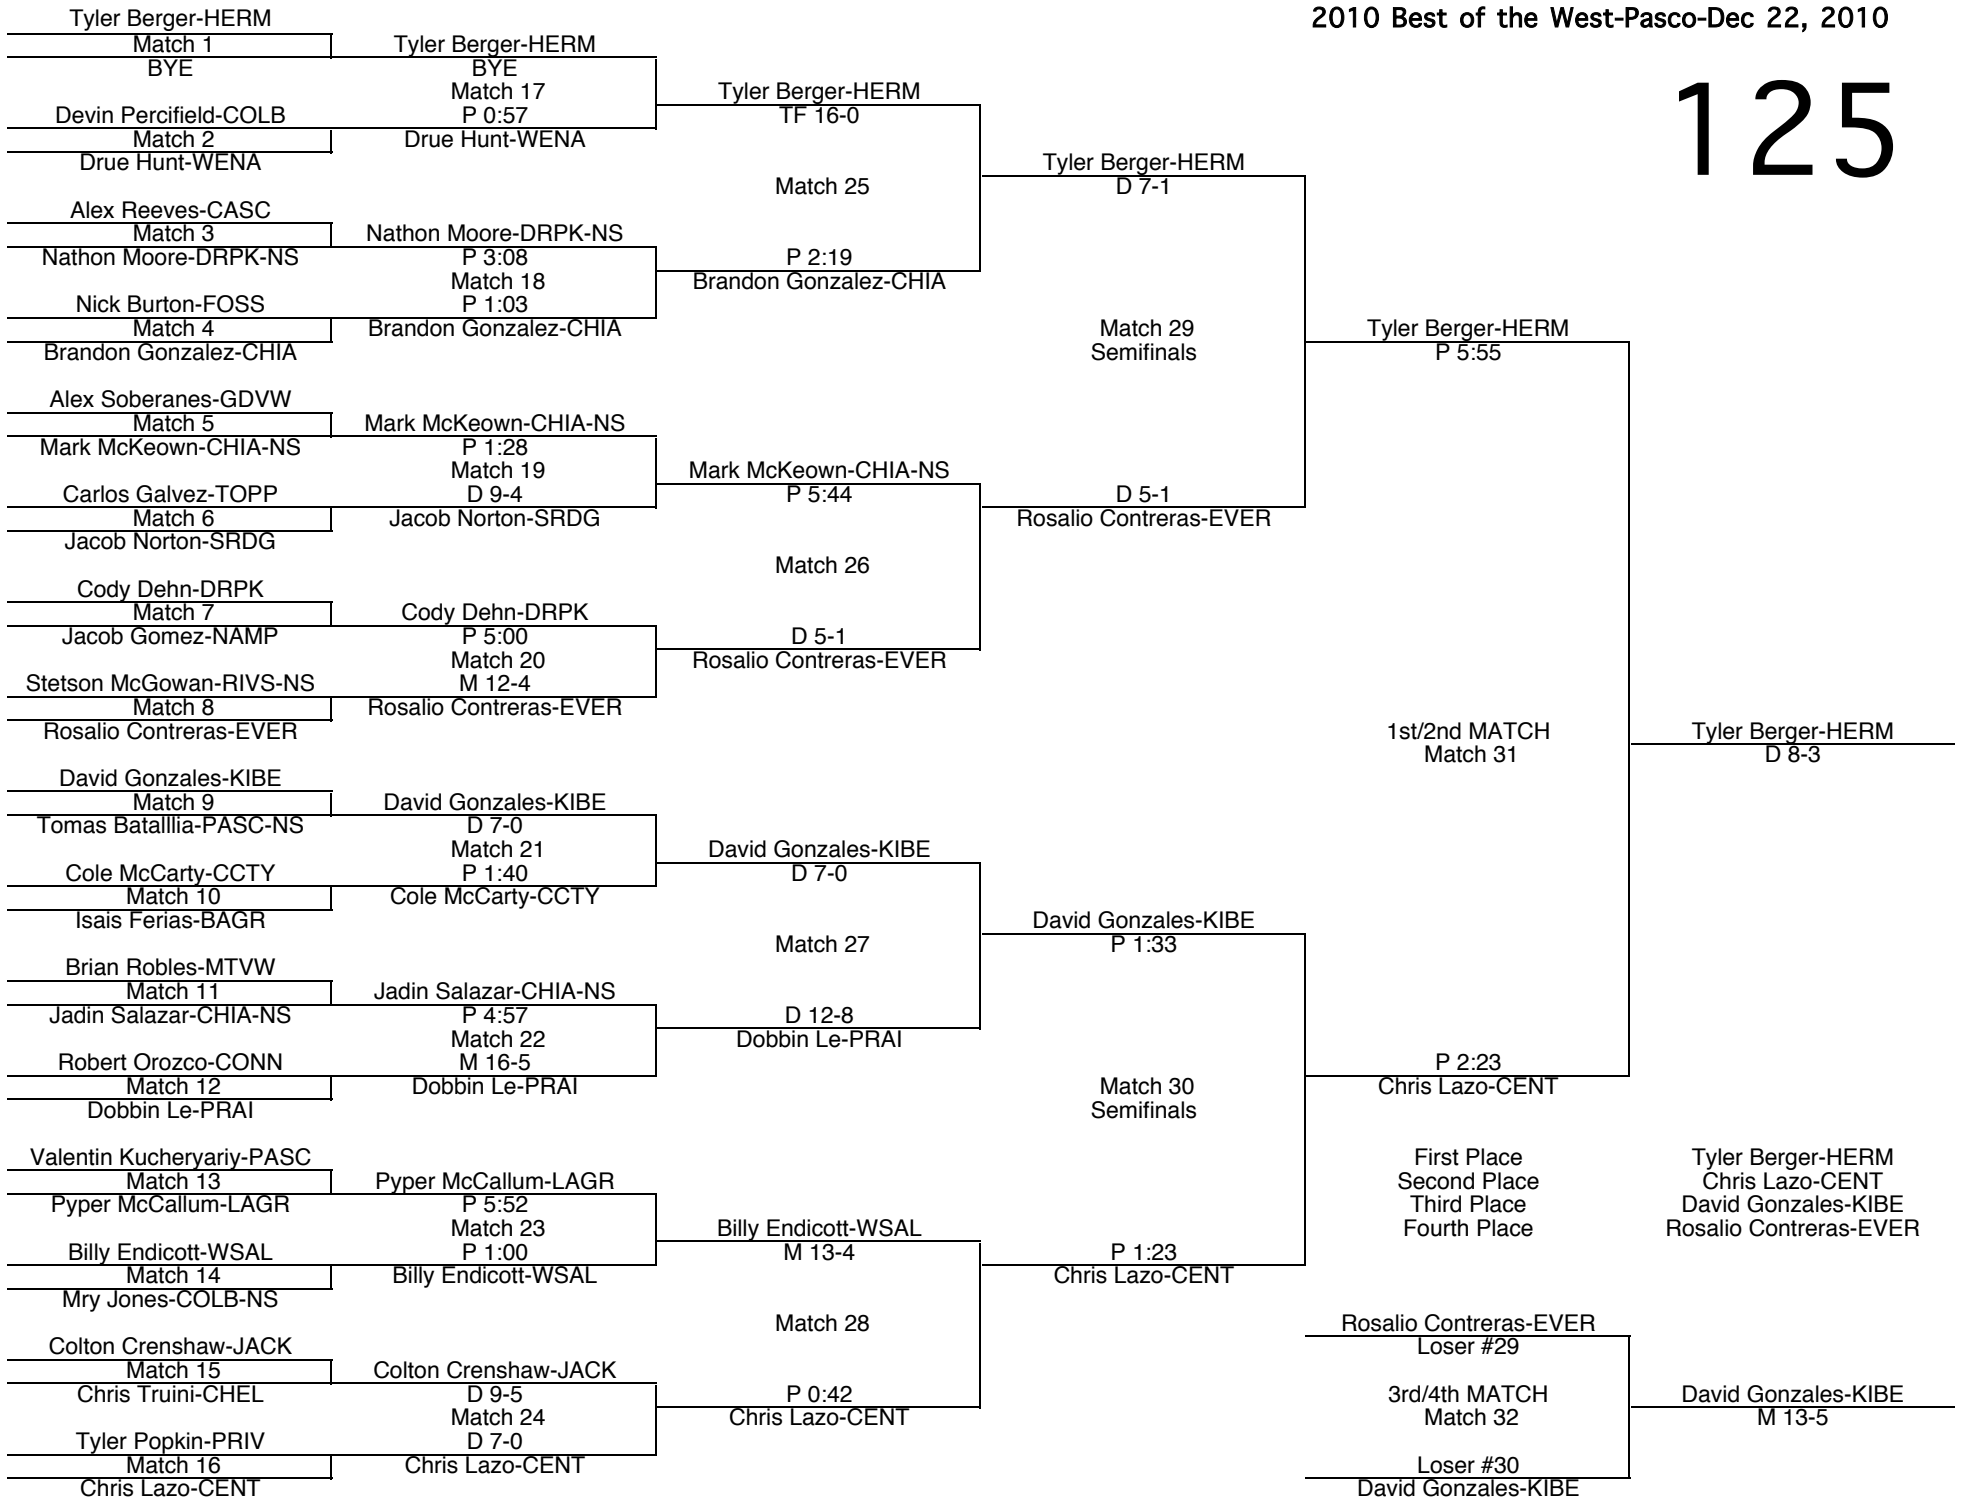

103

Michael Nguyen-EVER
 Andrew Hahn-FOSS
 Chris Montelongo-CHIA
 Carlos Hernandez-TOPP

112

119

125

130

135

140

145

152

160

171

189

215

285

TEAM SCORES