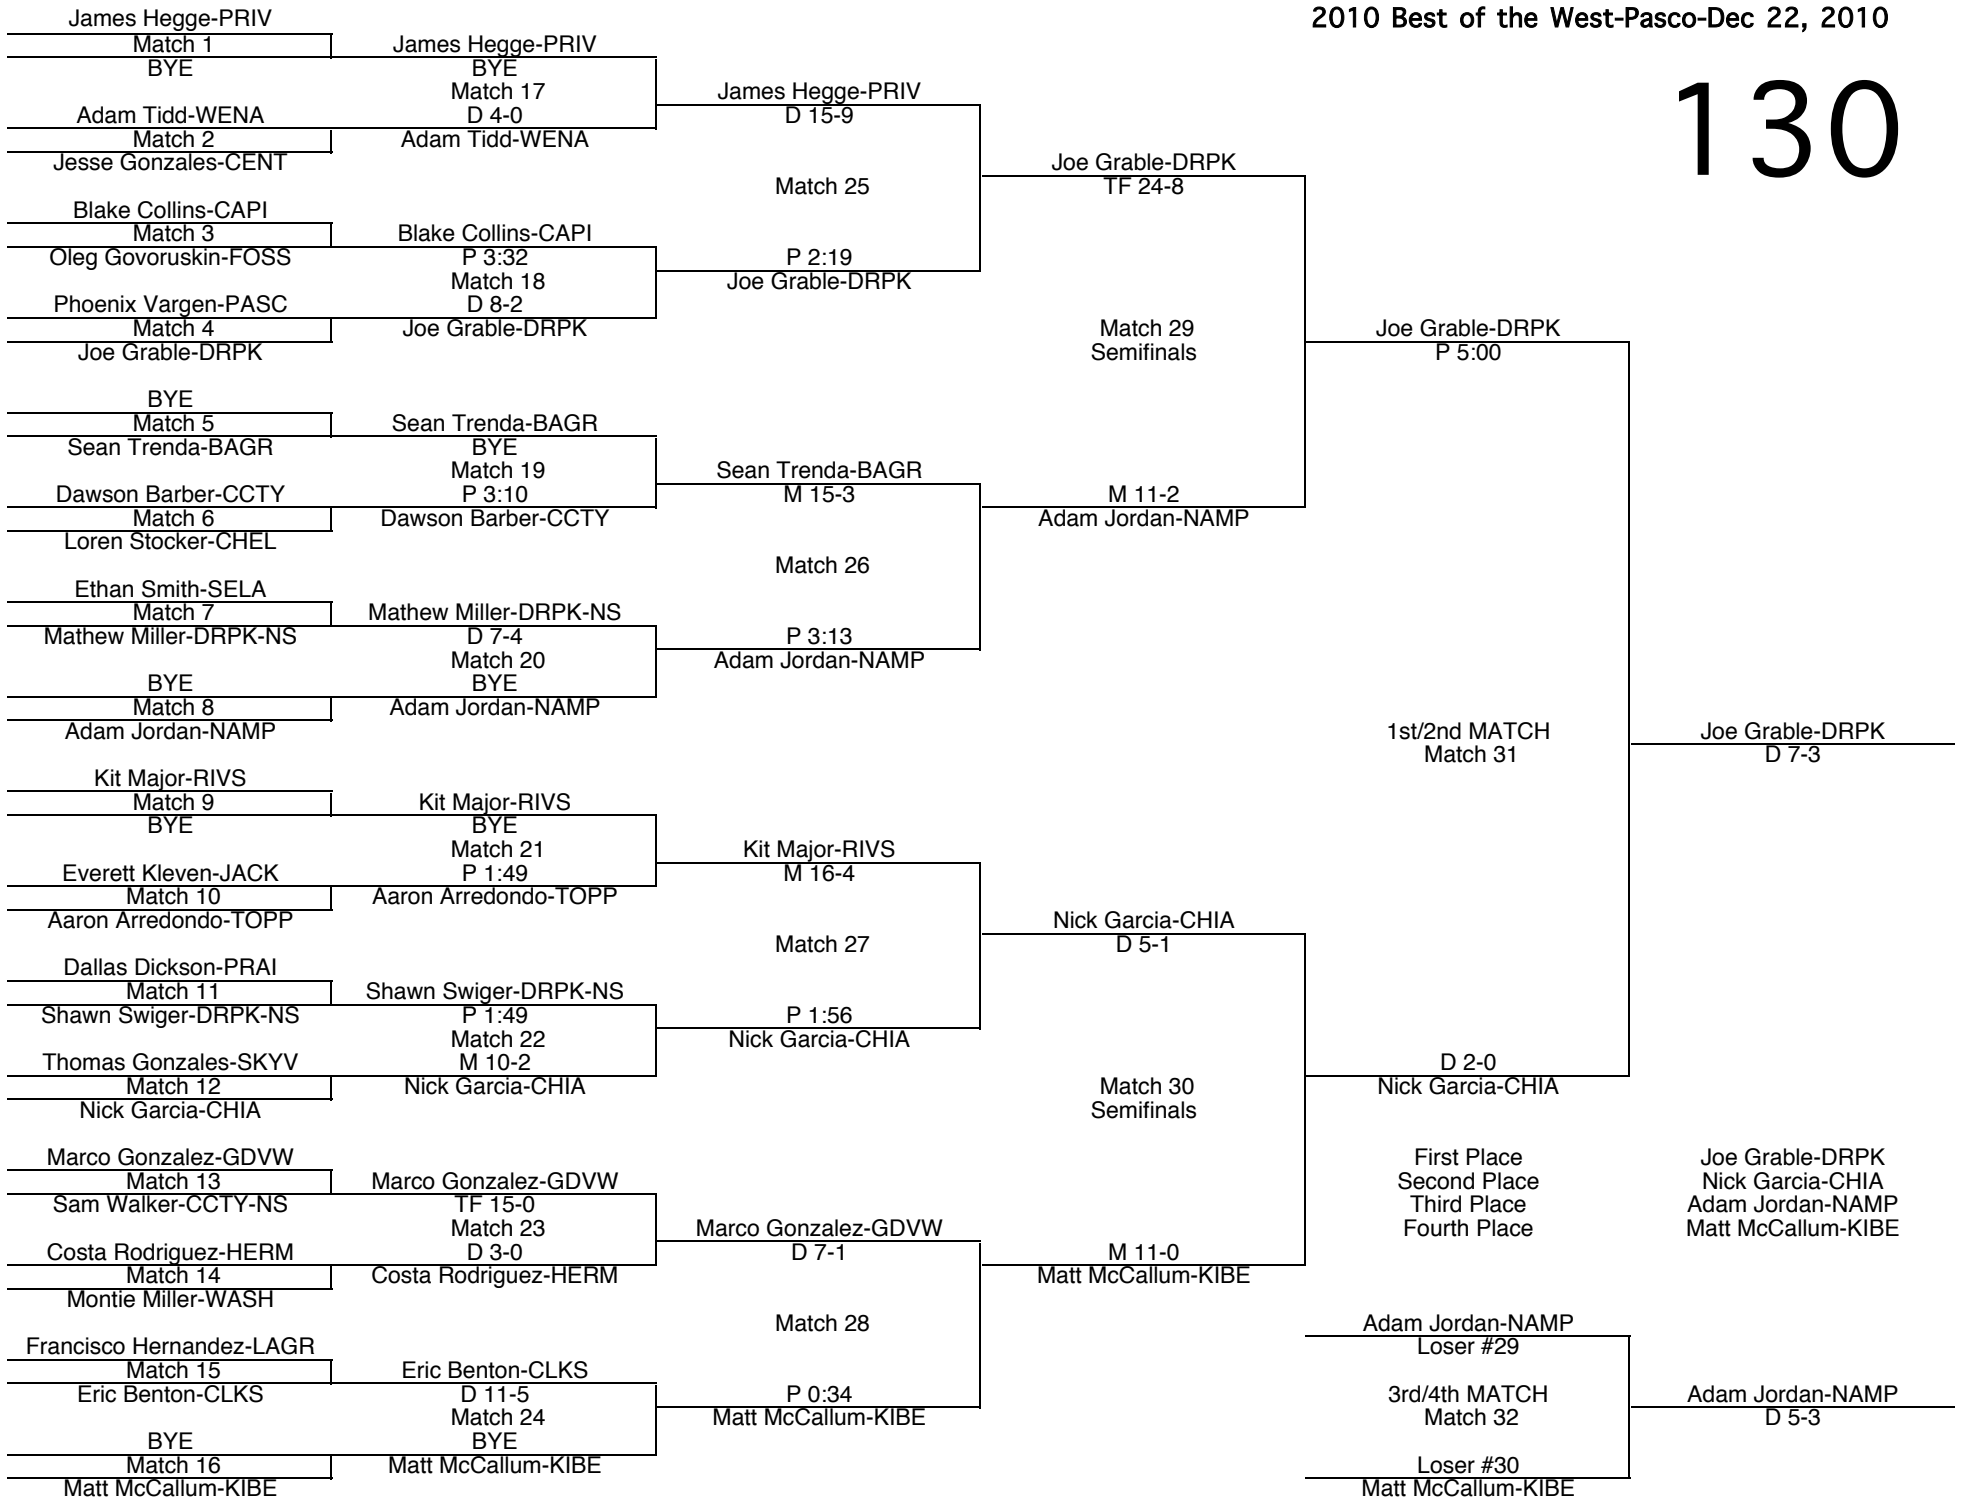

103

Michael Nguyen-EVER
 Andrew Hahn-FOSS
 Chris Montelongo-CHIA
 Carlos Hernandez-TOPP

112

119

125

130

135

140

145

152

160

171

189

215

285

TEAM SCORES