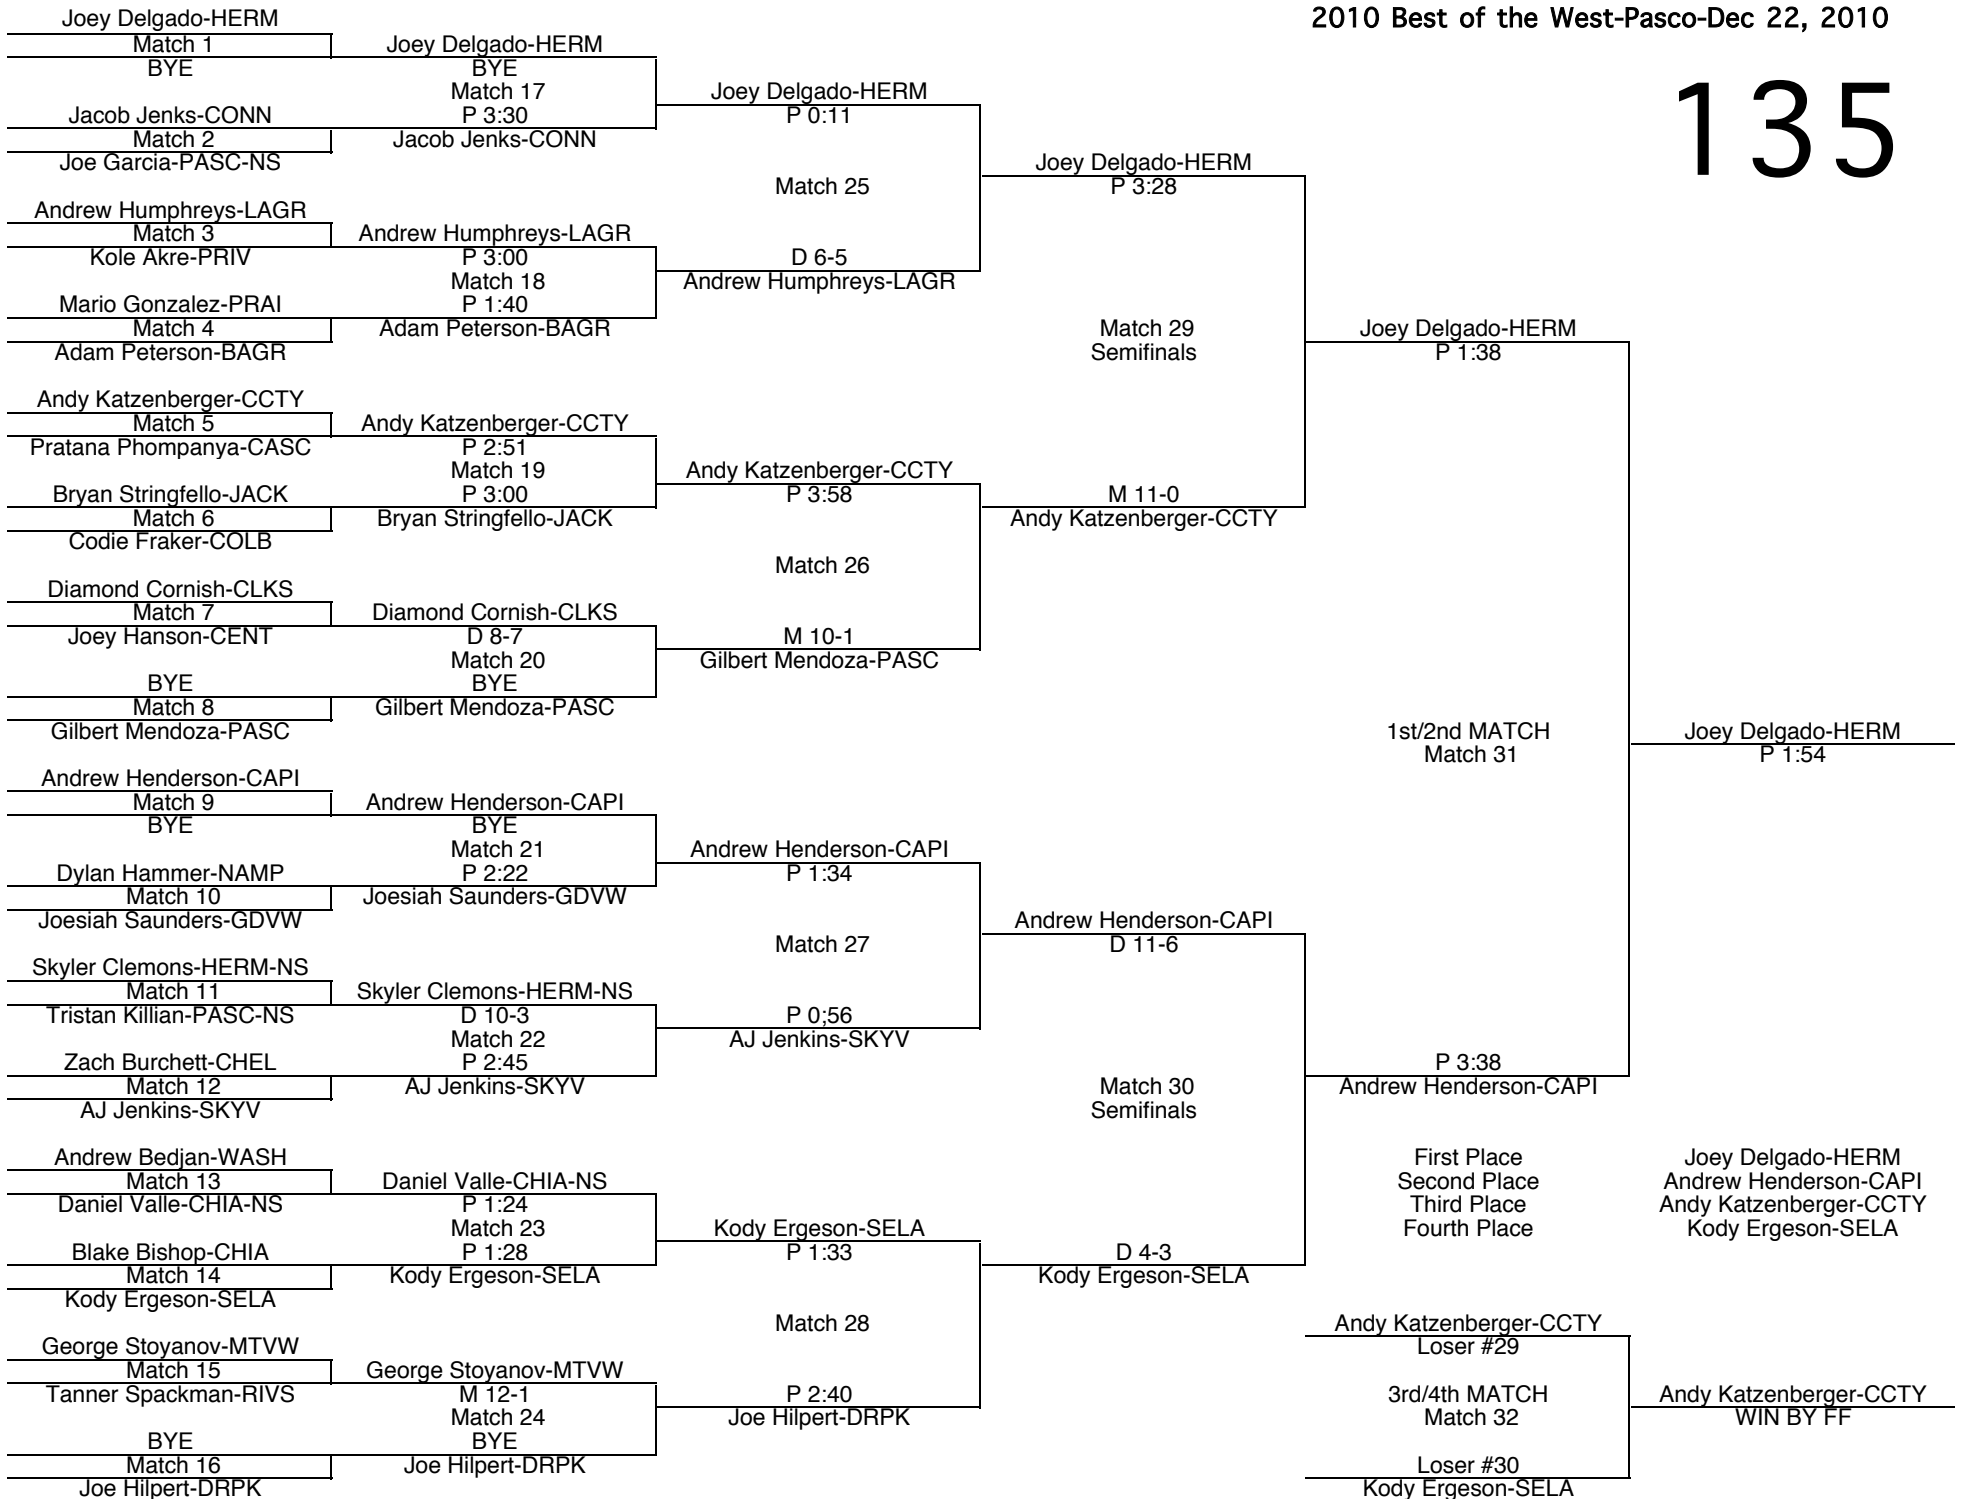

103

Michael Nguyen-EVER
 Andrew Hahn-FOSS
 Chris Montelongo-CHIA
 Carlos Hernandez-TOPP

112

119

125

130

135

140

145

152

160

171

189

215

285

TEAM SCORES