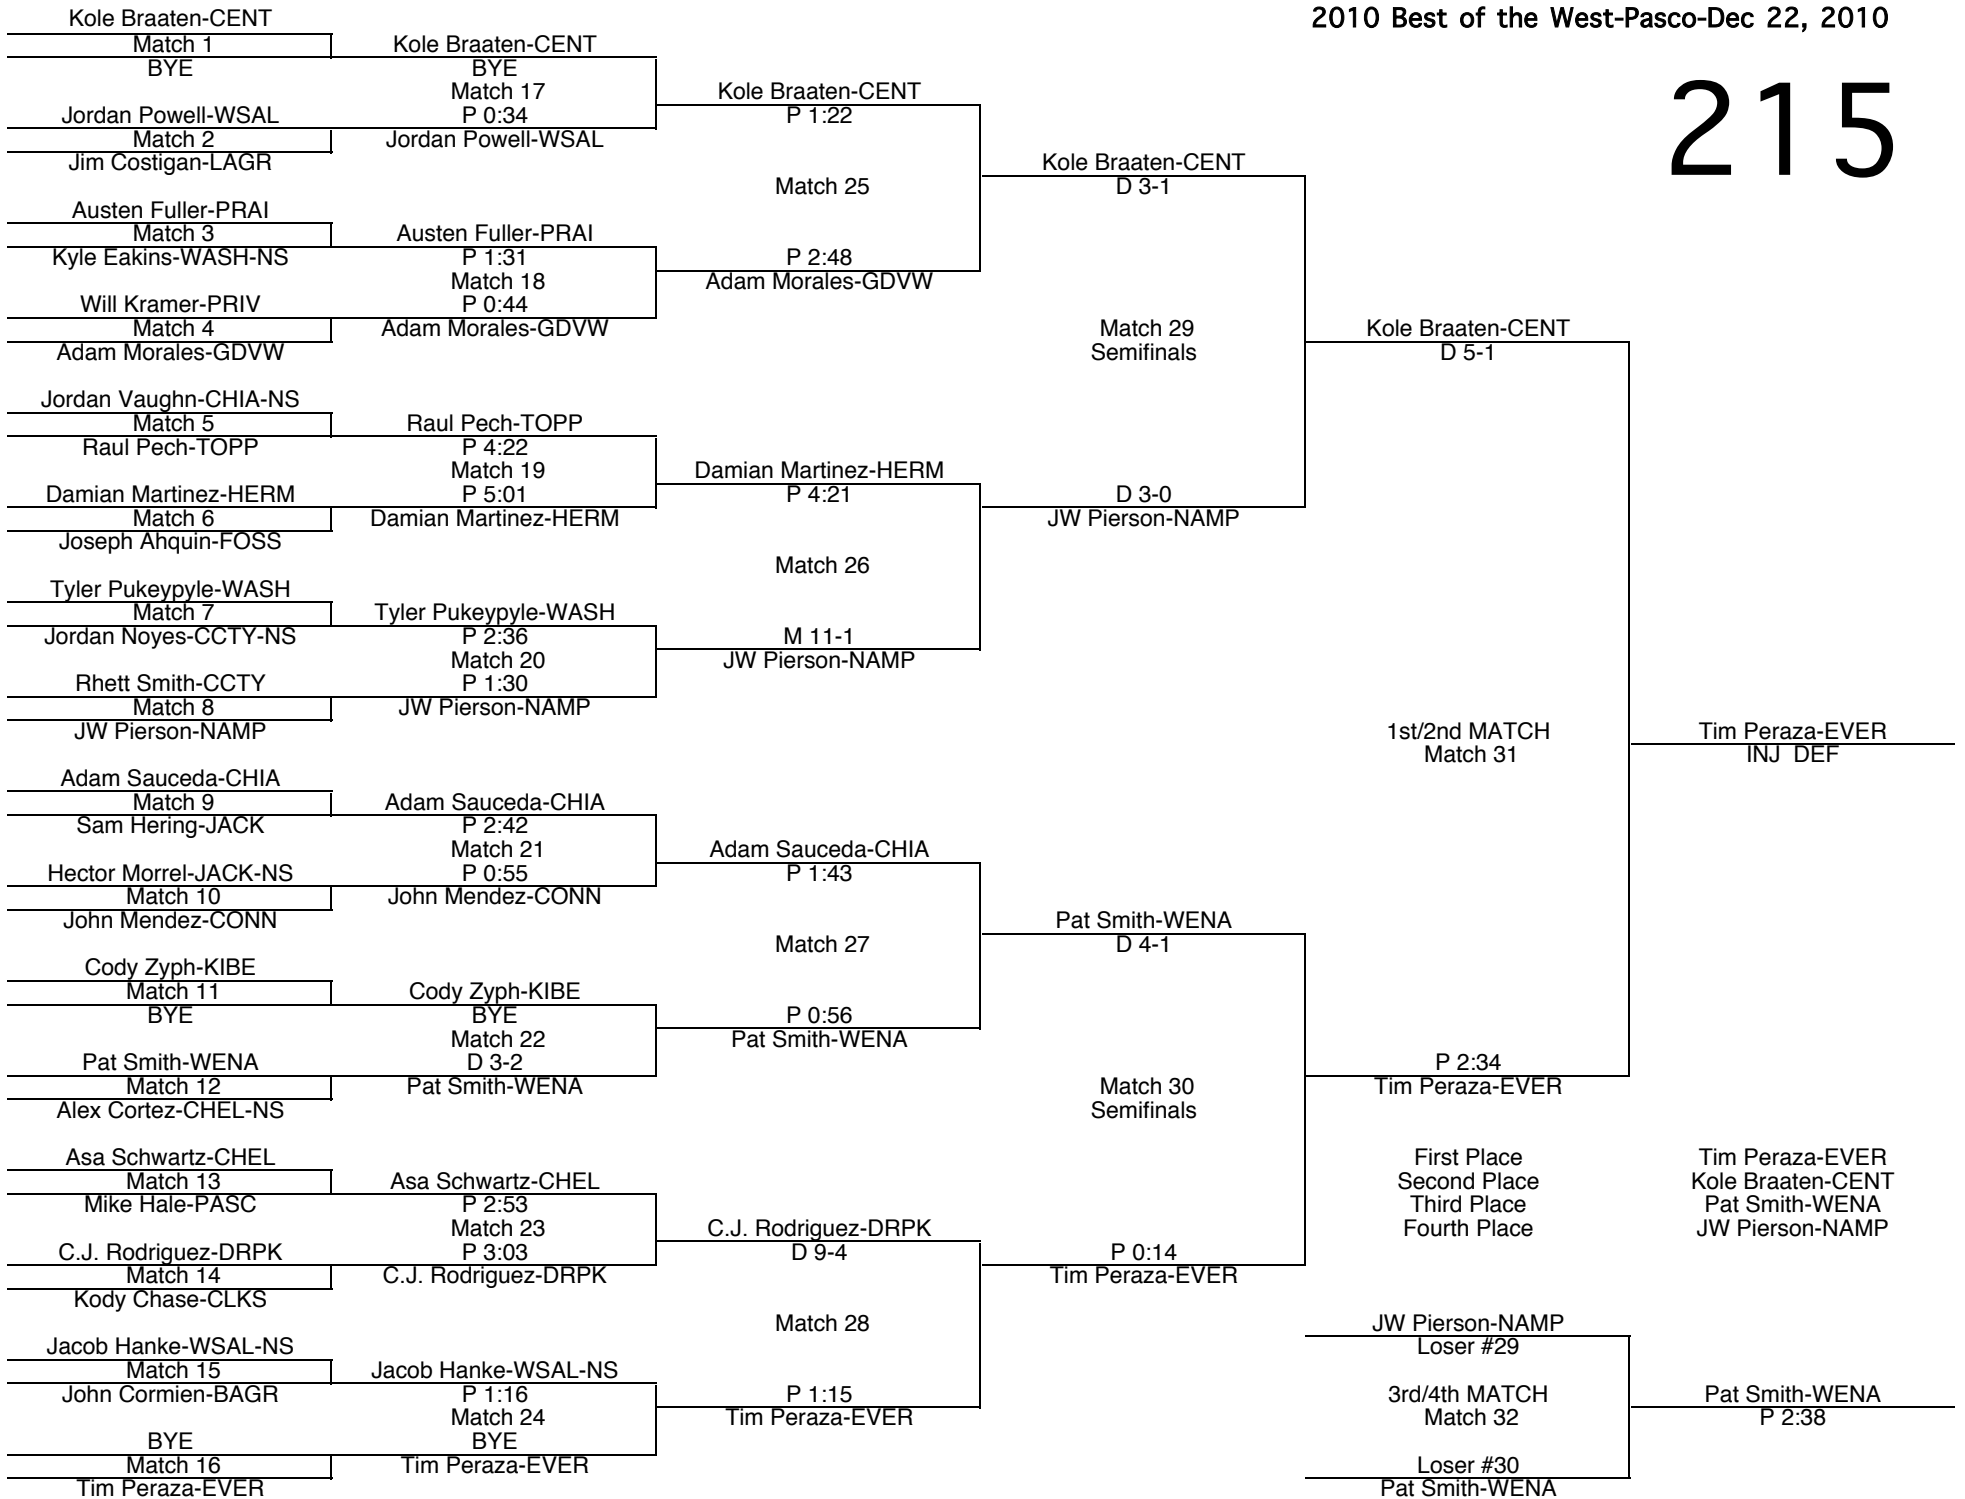

103

Michael Nguyen-EVER
 Andrew Hahn-FOSS
 Chris Montelongo-CHIA
 Carlos Hernandez-TOPP

112

119

125

130

135

140

145

152

160

171

189

215

285

TEAM SCORES