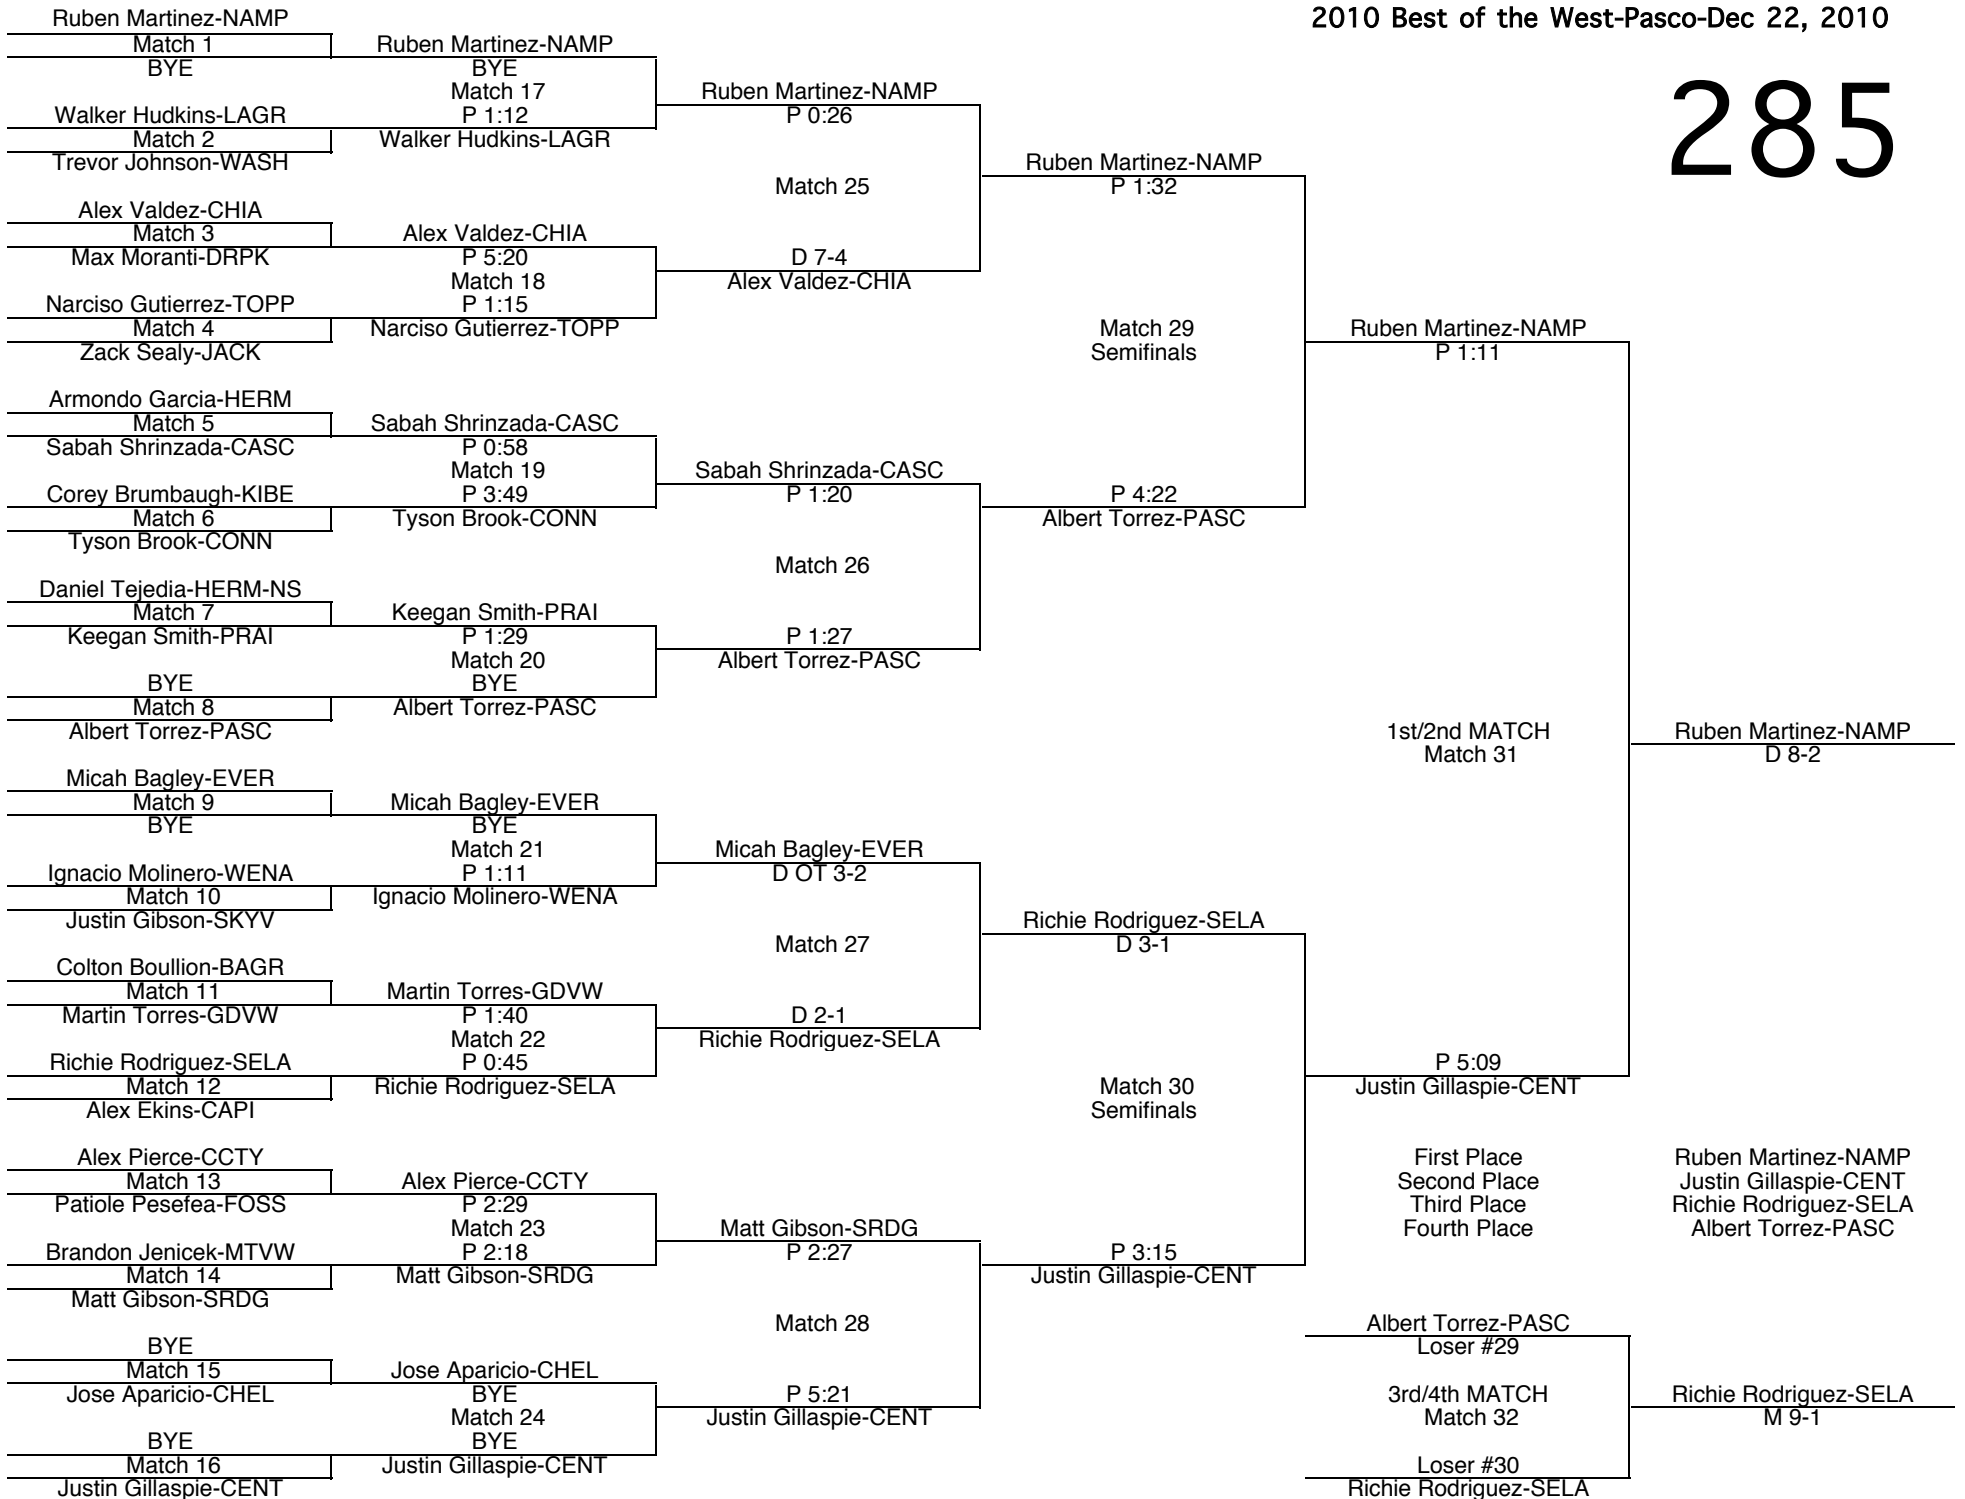

103

Michael Nguyen-EVER
 Andrew Hahn-FOSS
 Chris Montelongo-CHIA
 Carlos Hernandez-TOPP

112

119

125

130

135

140

145

152

160

171

189

215

285

TEAM SCORES