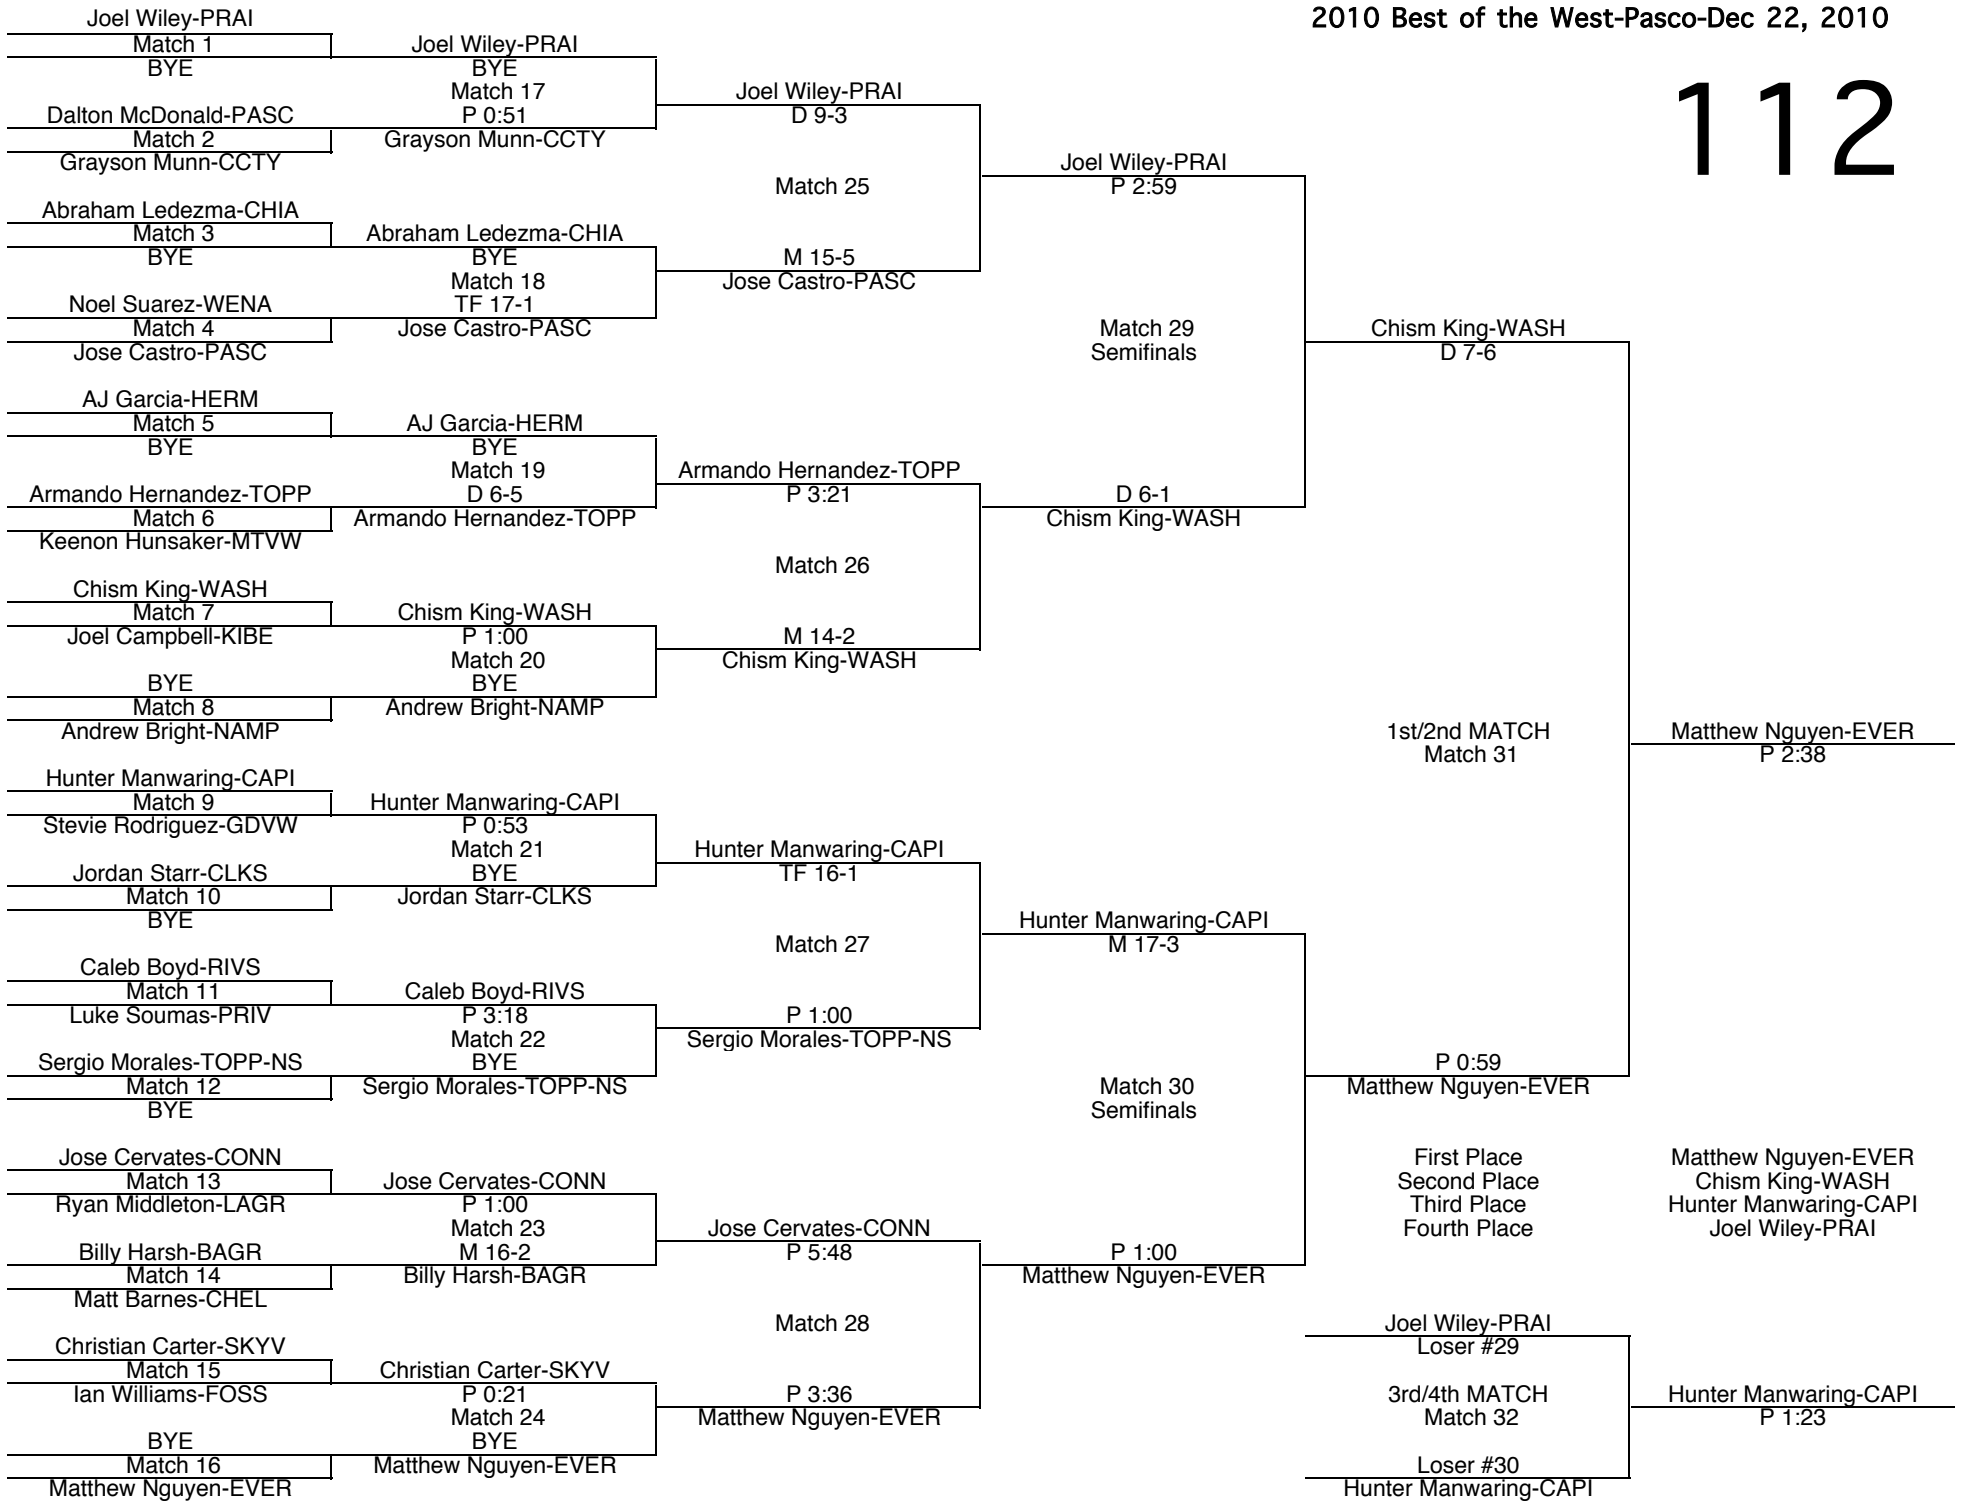

103

Michael Nguyen-EVER
 Andrew Hahn-FOSS
 Chris Montelongo-CHIA
 Carlos Hernandez-TOPP

112

119

125

130

135

140

145

152

160

171

189

215

285

TEAM SCORES