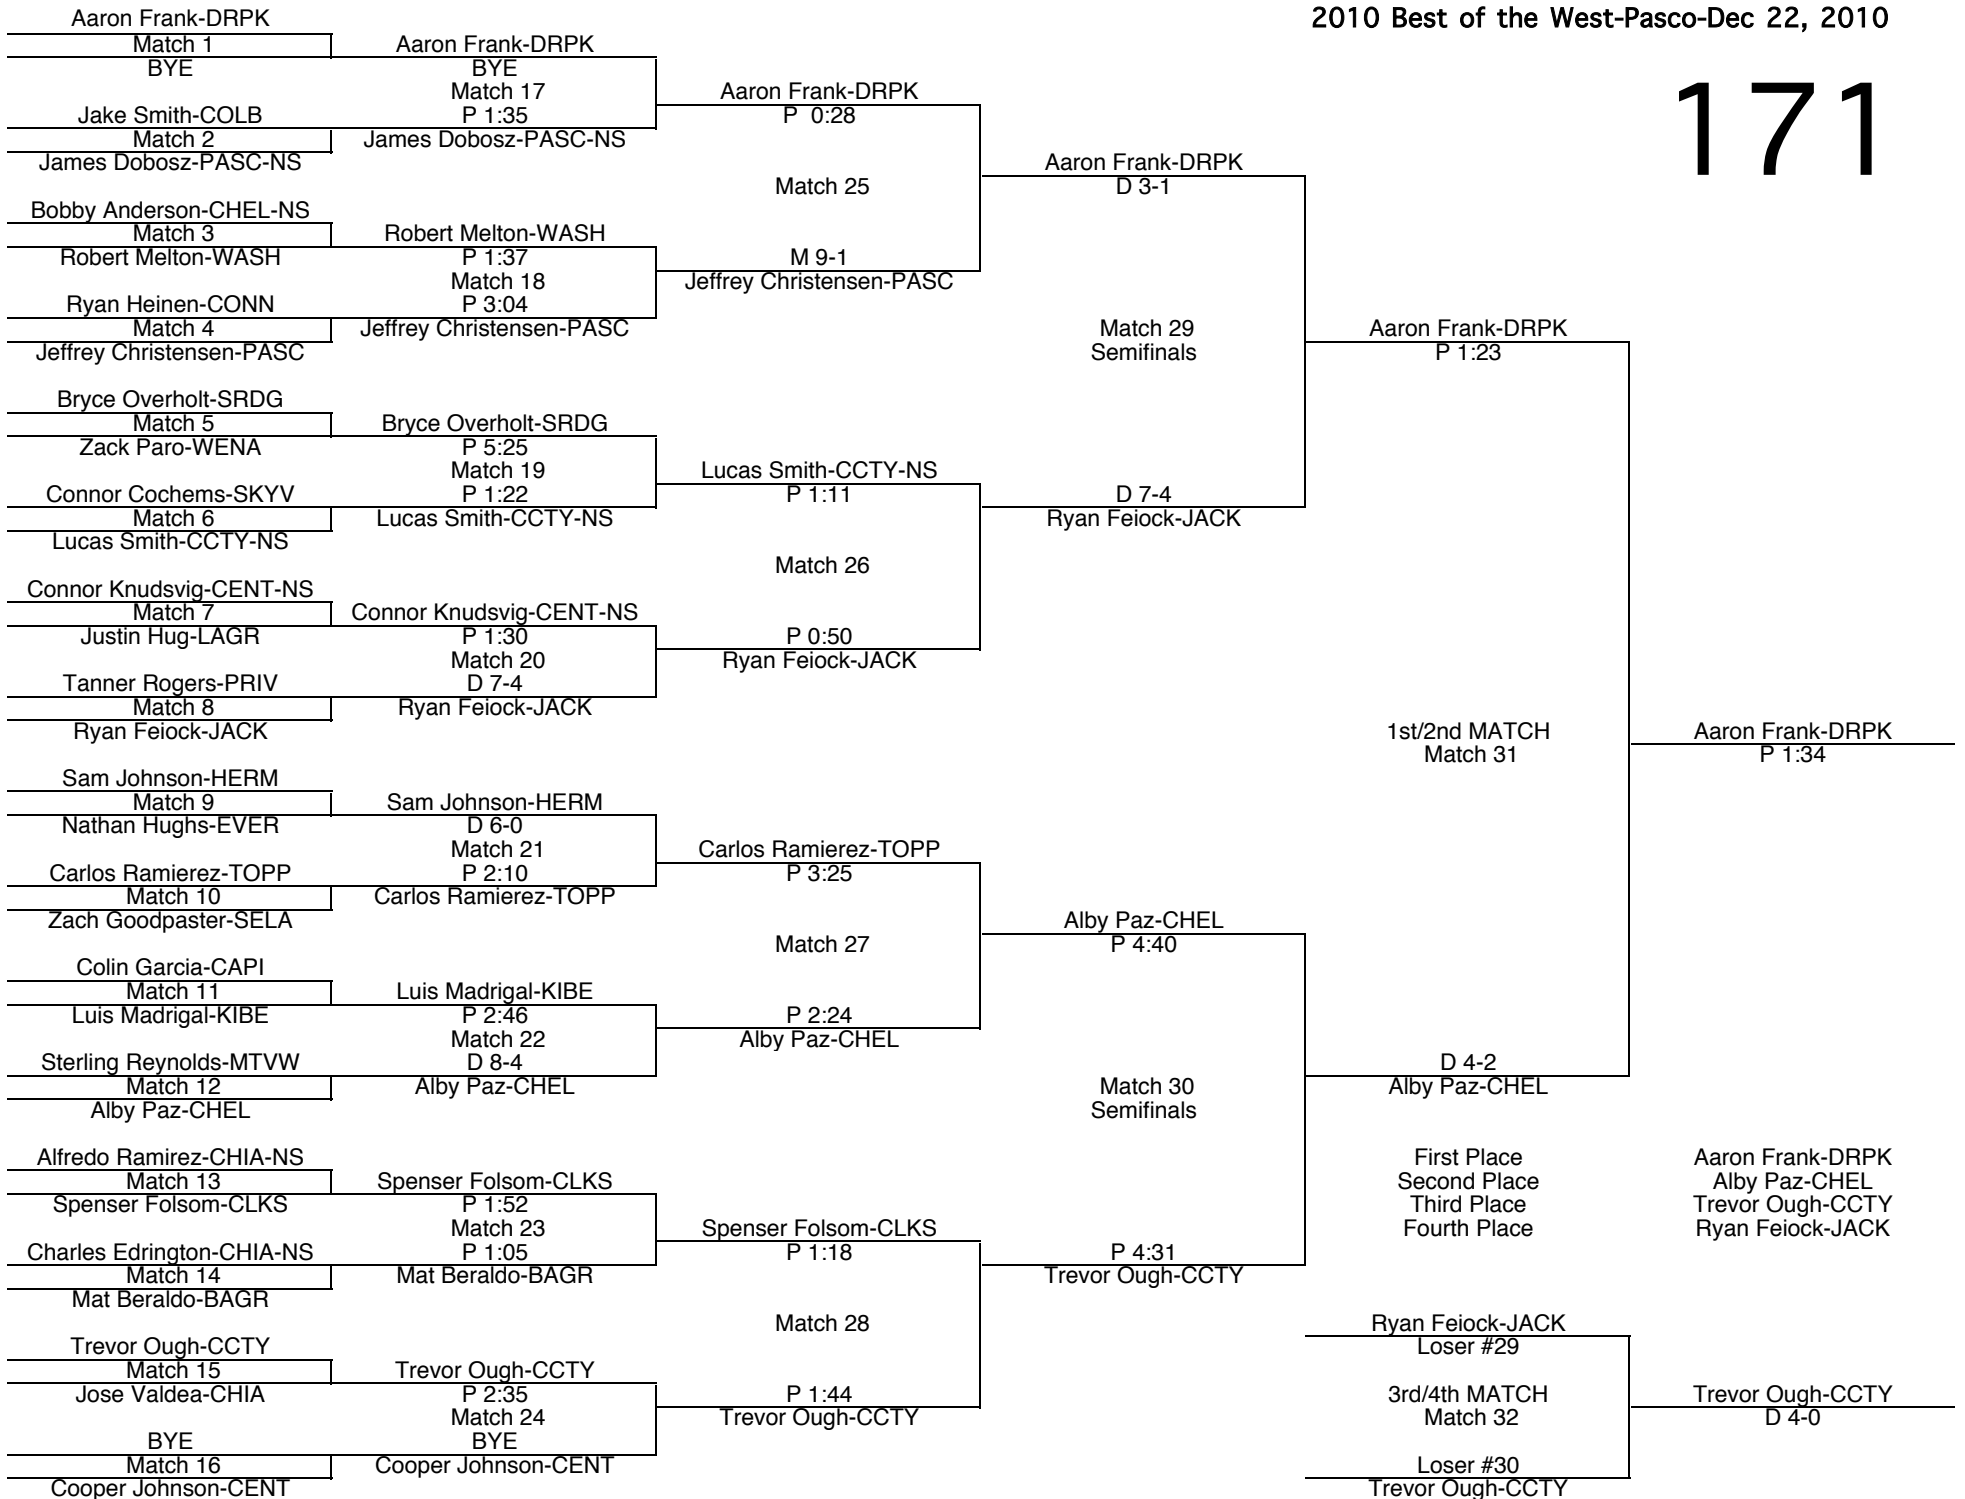

103

Michael Nguyen-EVER
 Andrew Hahn-FOSS
 Chris Montelongo-CHIA
 Carlos Hernandez-TOPP

112

119

125

130

135

140

145

152

160

171

189

215

285

TEAM SCORES