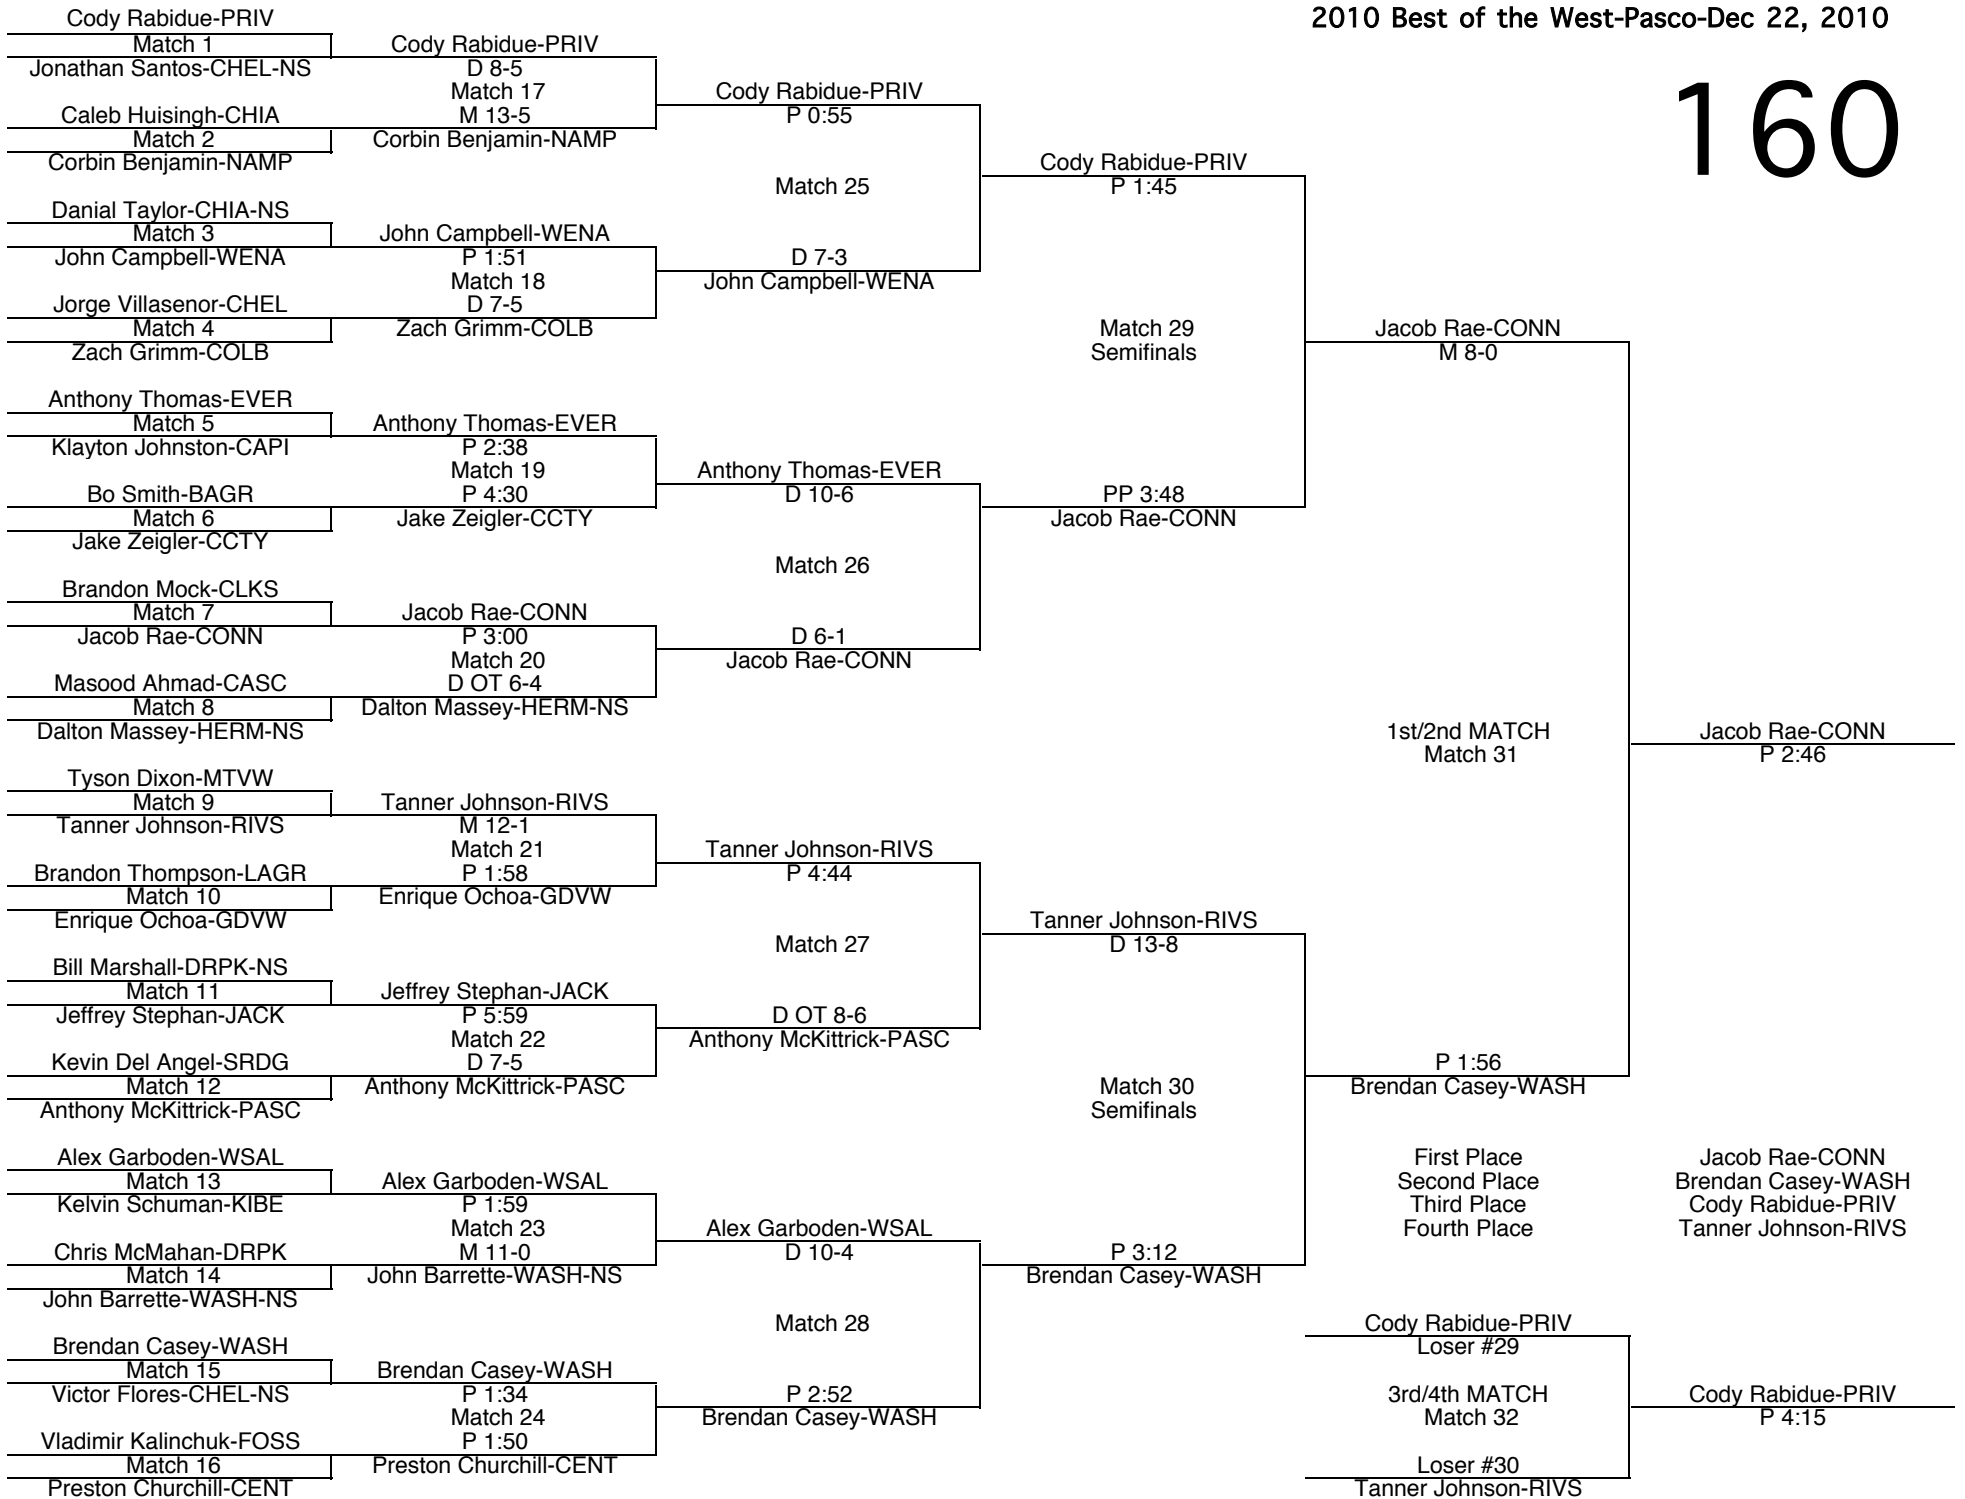

103

Michael Nguyen-EVER
 Andrew Hahn-FOSS
 Chris Montelongo-CHIA
 Carlos Hernandez-TOPP

112

119

125

130

135

140

145

152

160

171

189

215

285

TEAM SCORES