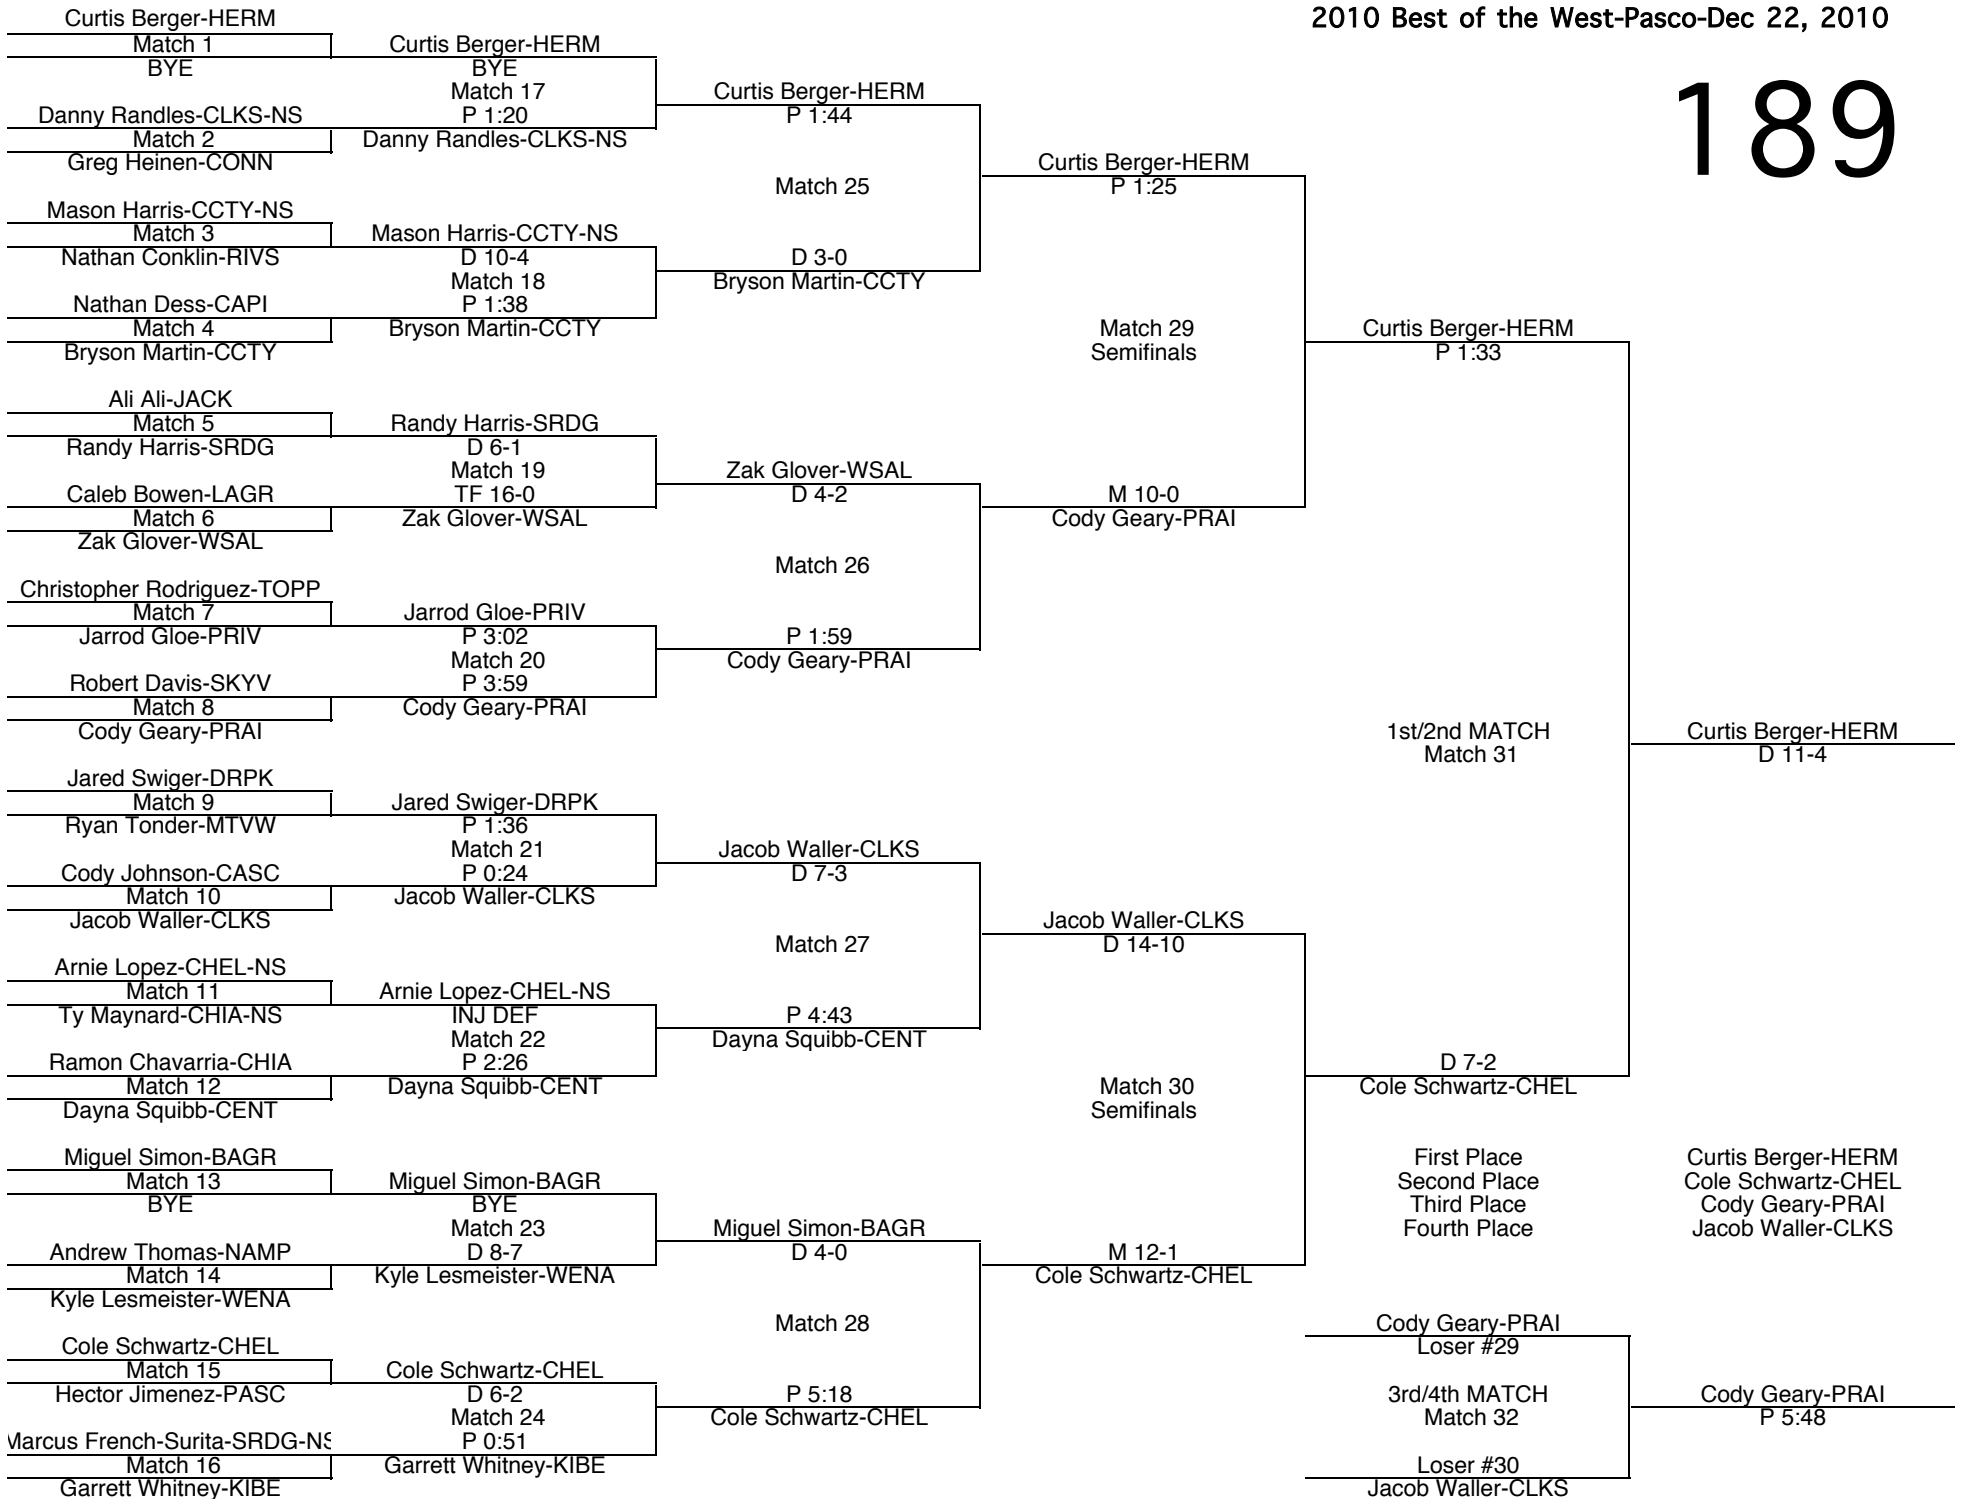

103

Michael Nguyen-EVER
 Andrew Hahn-FOSS
 Chris Montelongo-CHIA
 Carlos Hernandez-TOPP

112

119

125

130

135

140

145

152

160

171

189

215

285

TEAM SCORES