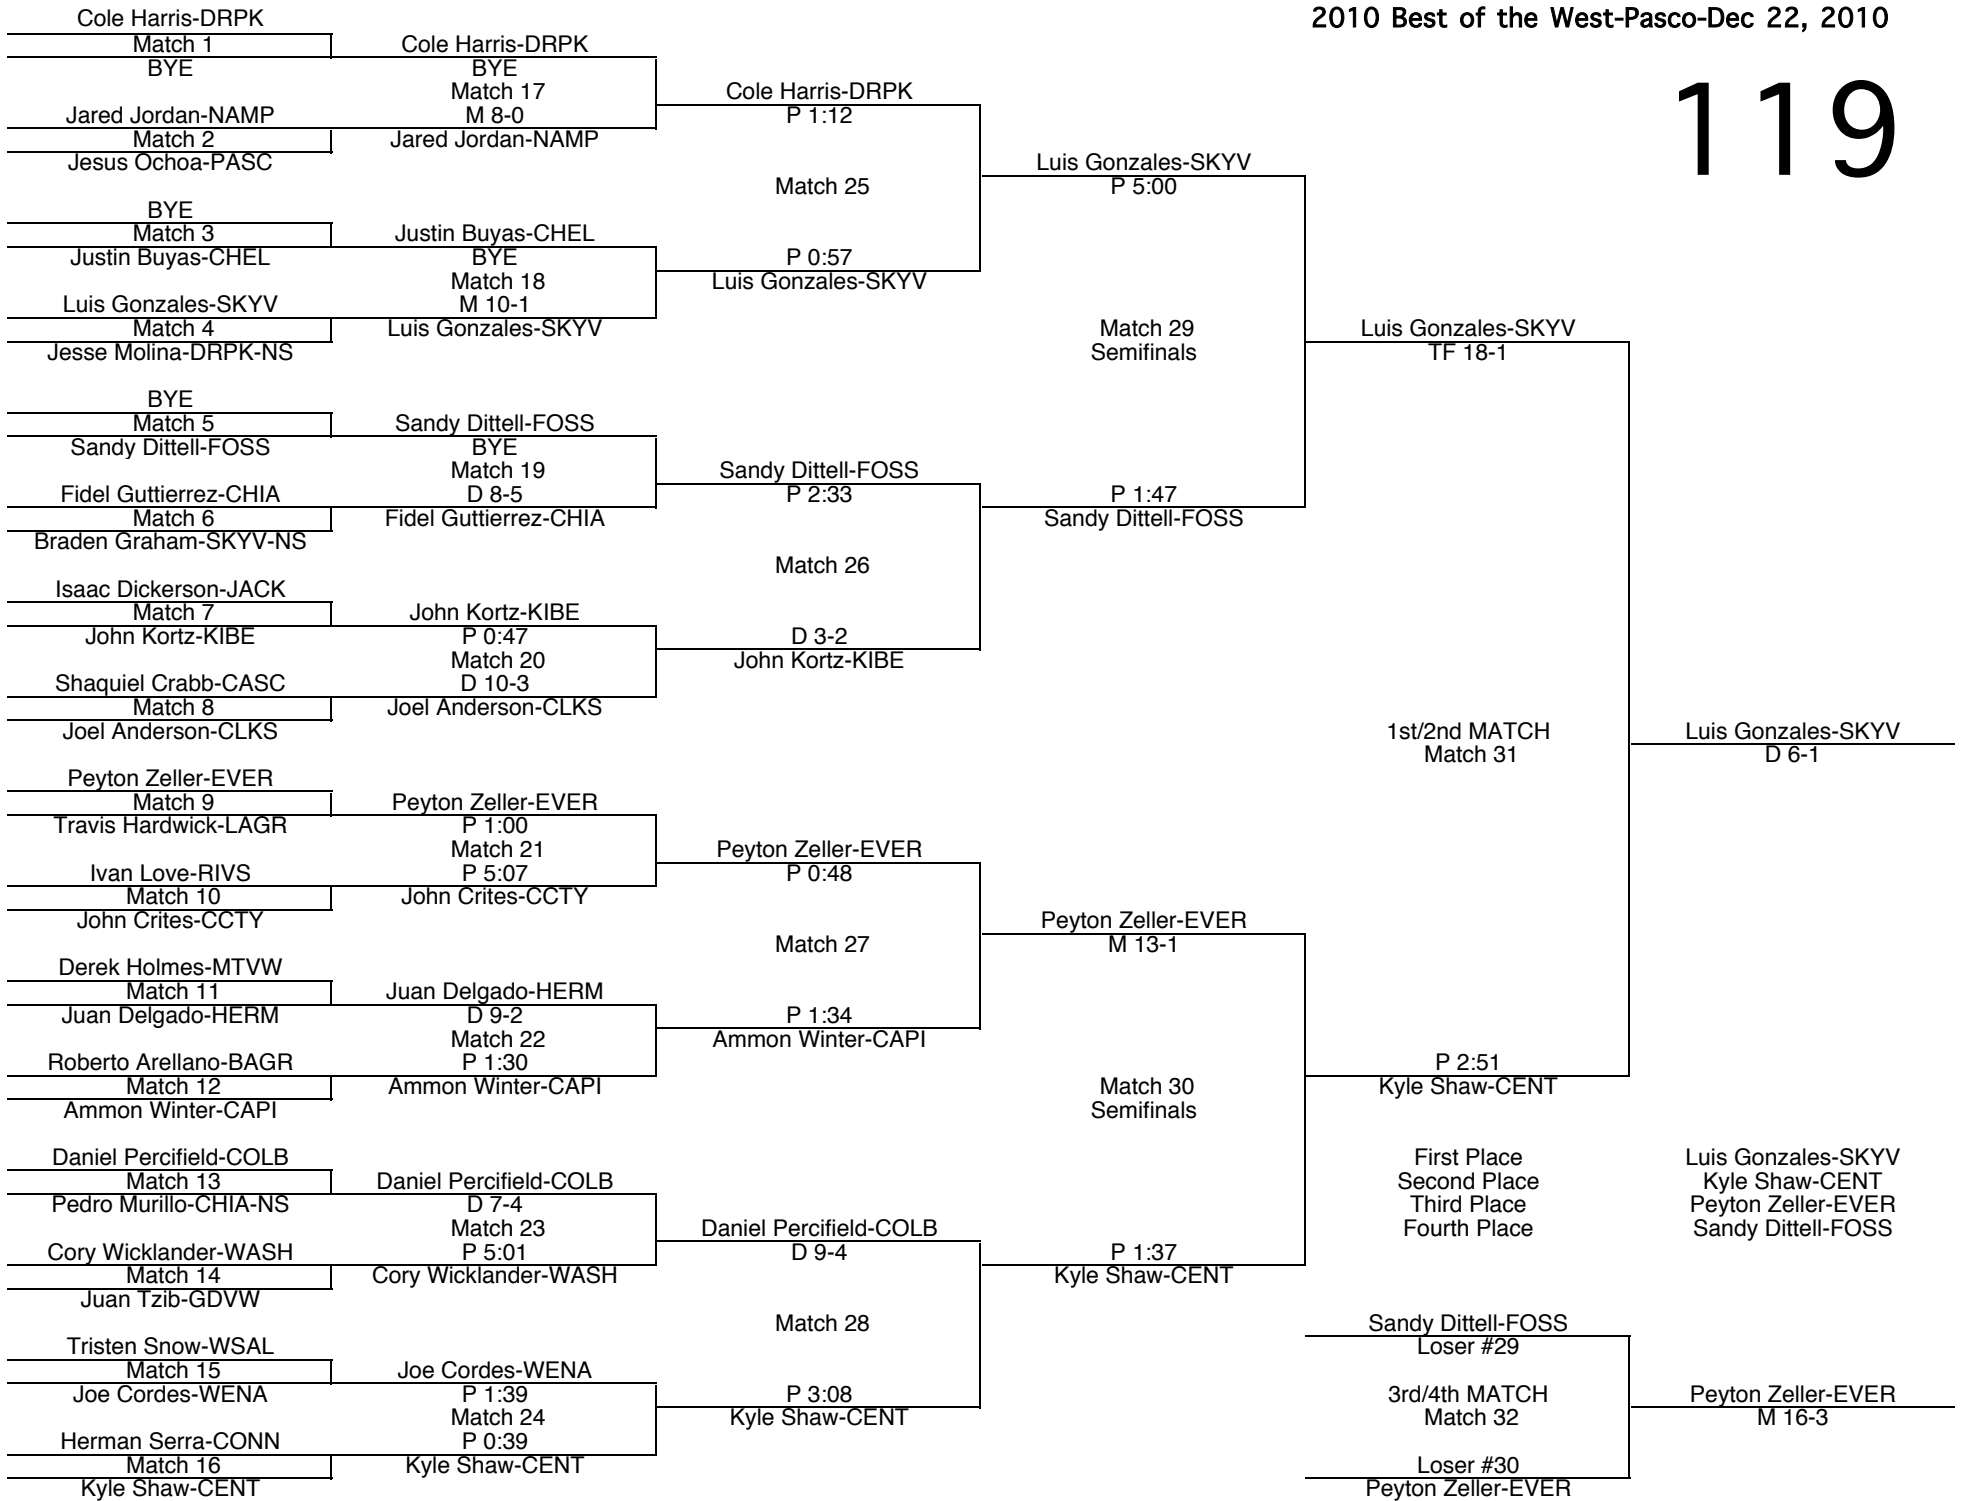

103

Michael Nguyen-EVER
 Andrew Hahn-FOSS
 Chris Montelongo-CHIA
 Carlos Hernandez-TOPP

112

119

125

130

135

140

145

152

160

171

189

215

285

TEAM SCORES