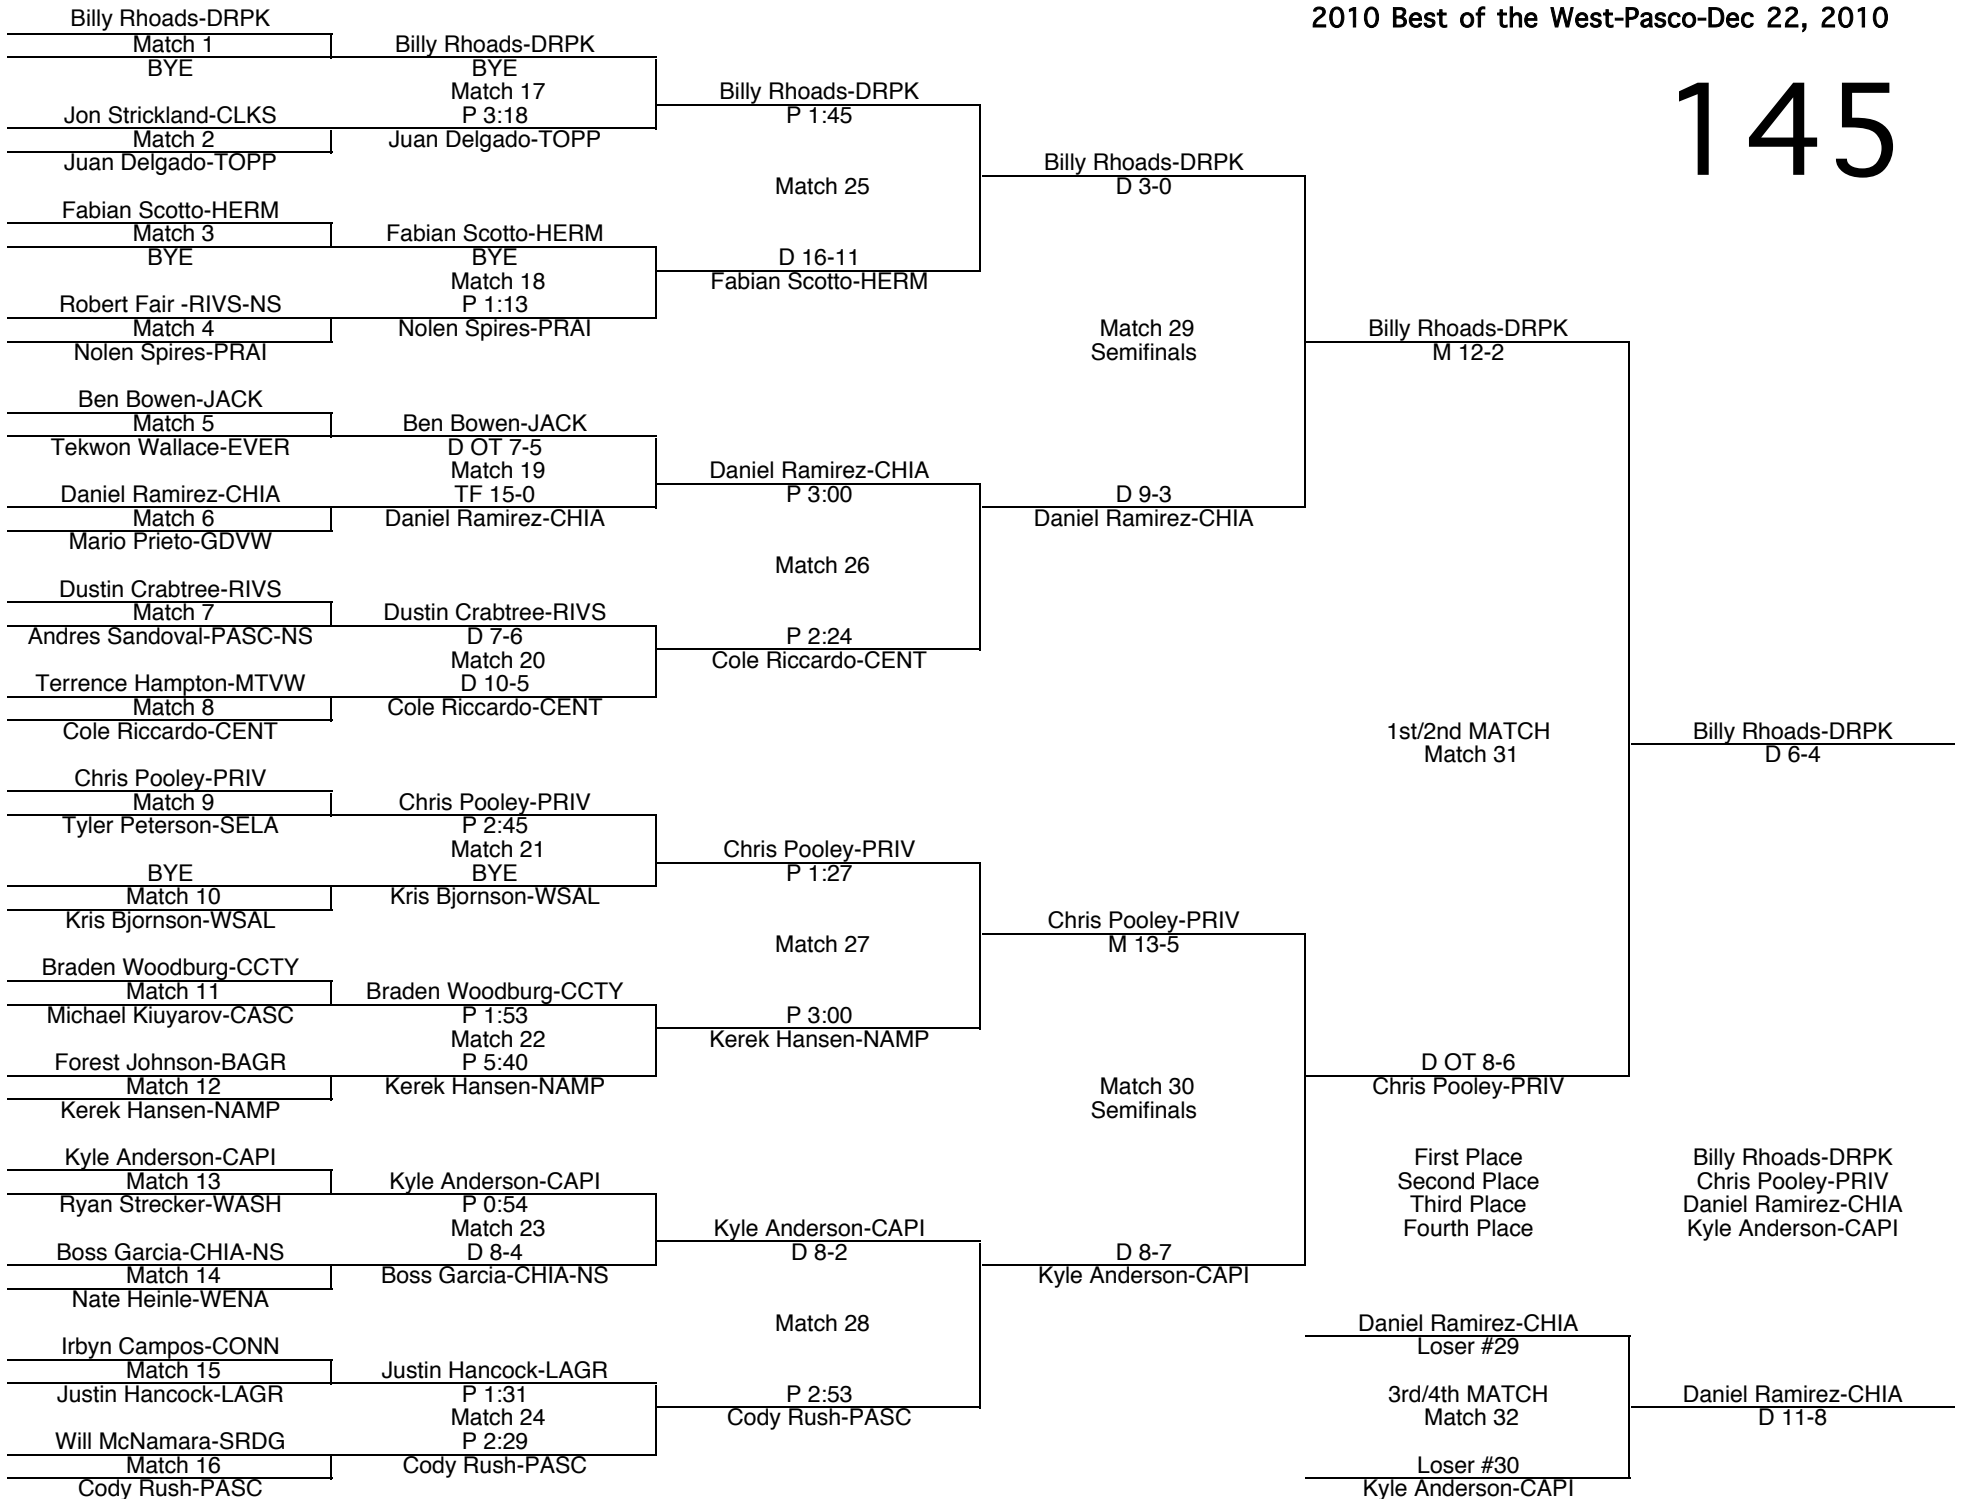

103

Michael Nguyen-EVER
 Andrew Hahn-FOSS
 Chris Montelongo-CHIA
 Carlos Hernandez-TOPP

112

119

125

130

135

140

145

152

160

171

189

215

285

TEAM SCORES