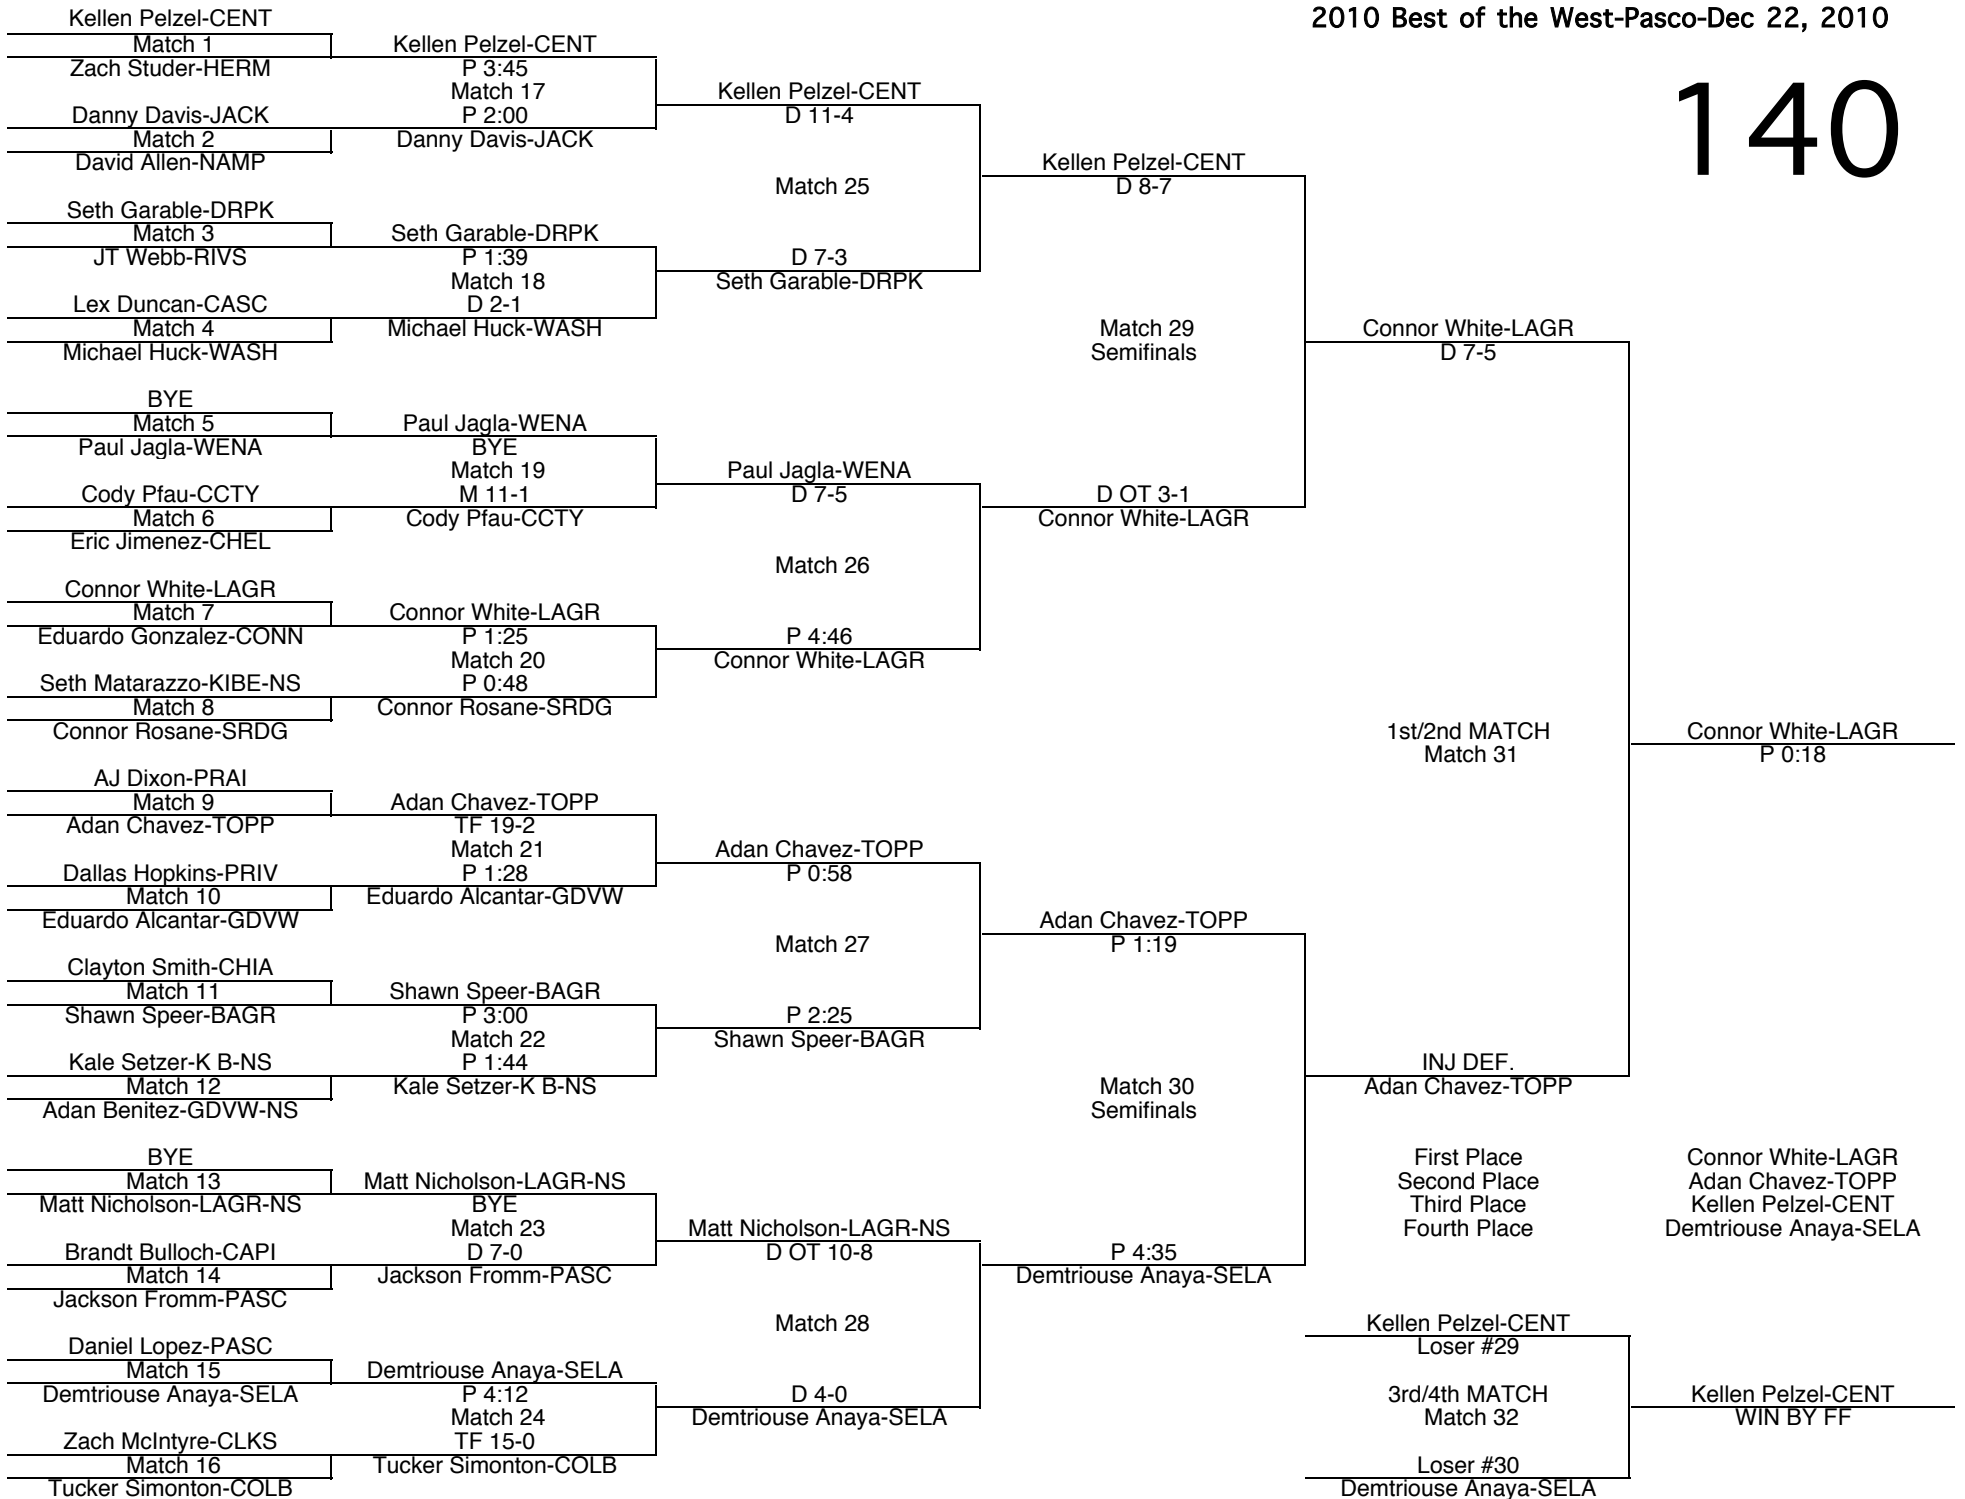

103

Michael Nguyen-EVER
 Andrew Hahn-FOSS
 Chris Montelongo-CHIA
 Carlos Hernandez-TOPP

112

119

125

130

135

140

145

152

160

171

189

215

285

TEAM SCORES