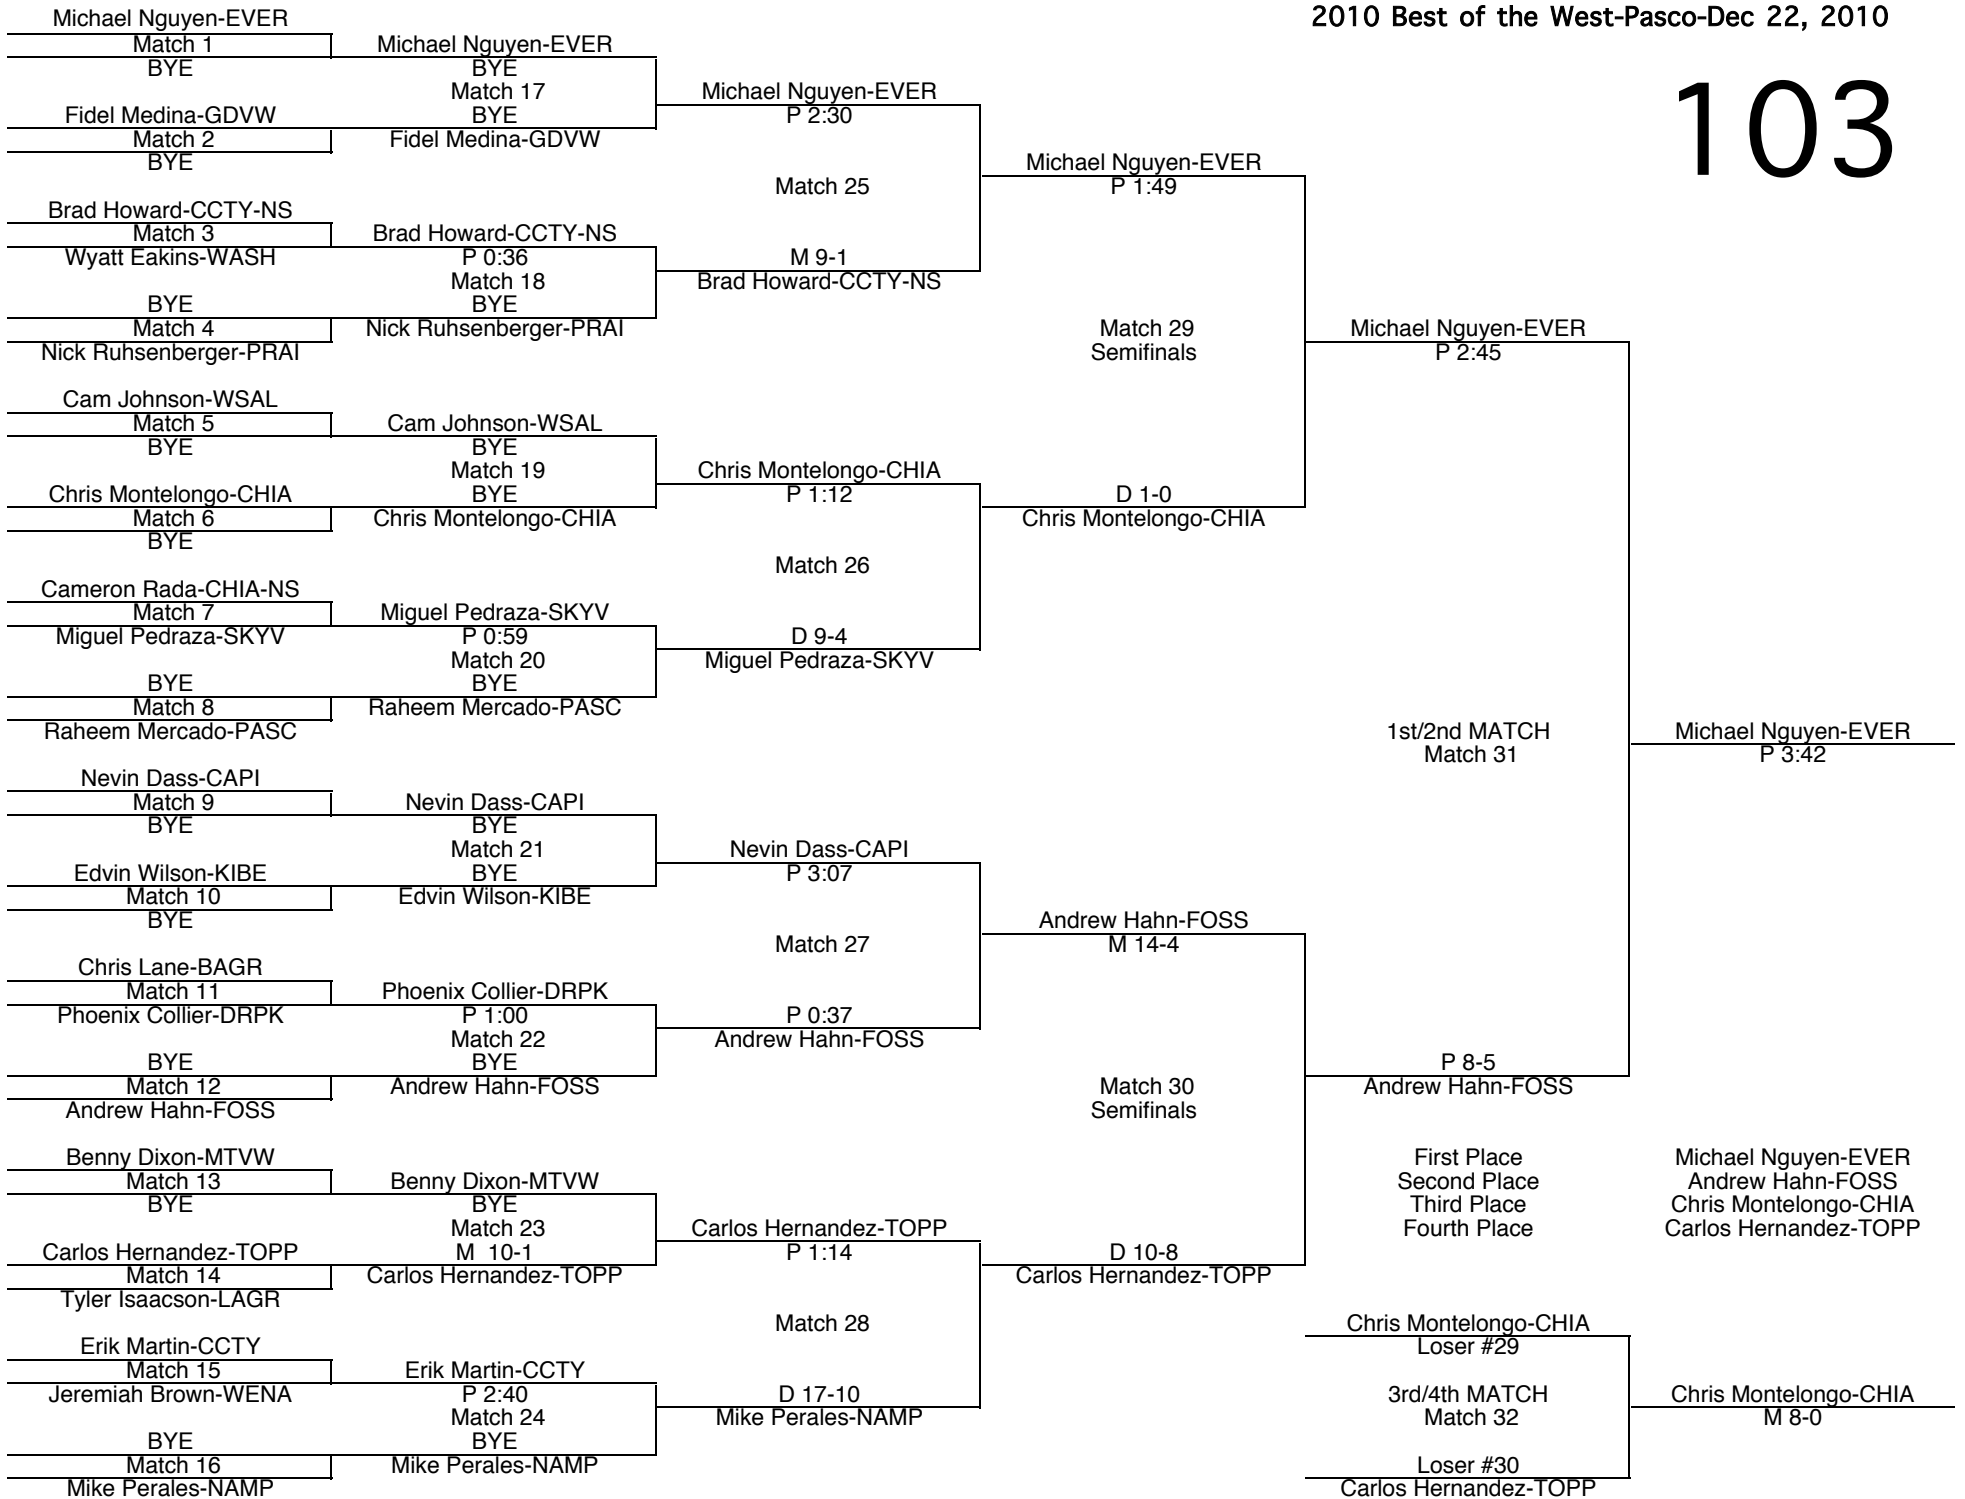

103

Michael Nguyen-EVER
 Andrew Hahn-FOSS
 Chris Montelongo-CHIA
 Carlos Hernandez-TOPP

112

119

125

130

135

140

145

152

160

171

189

215

285

TEAM SCORES