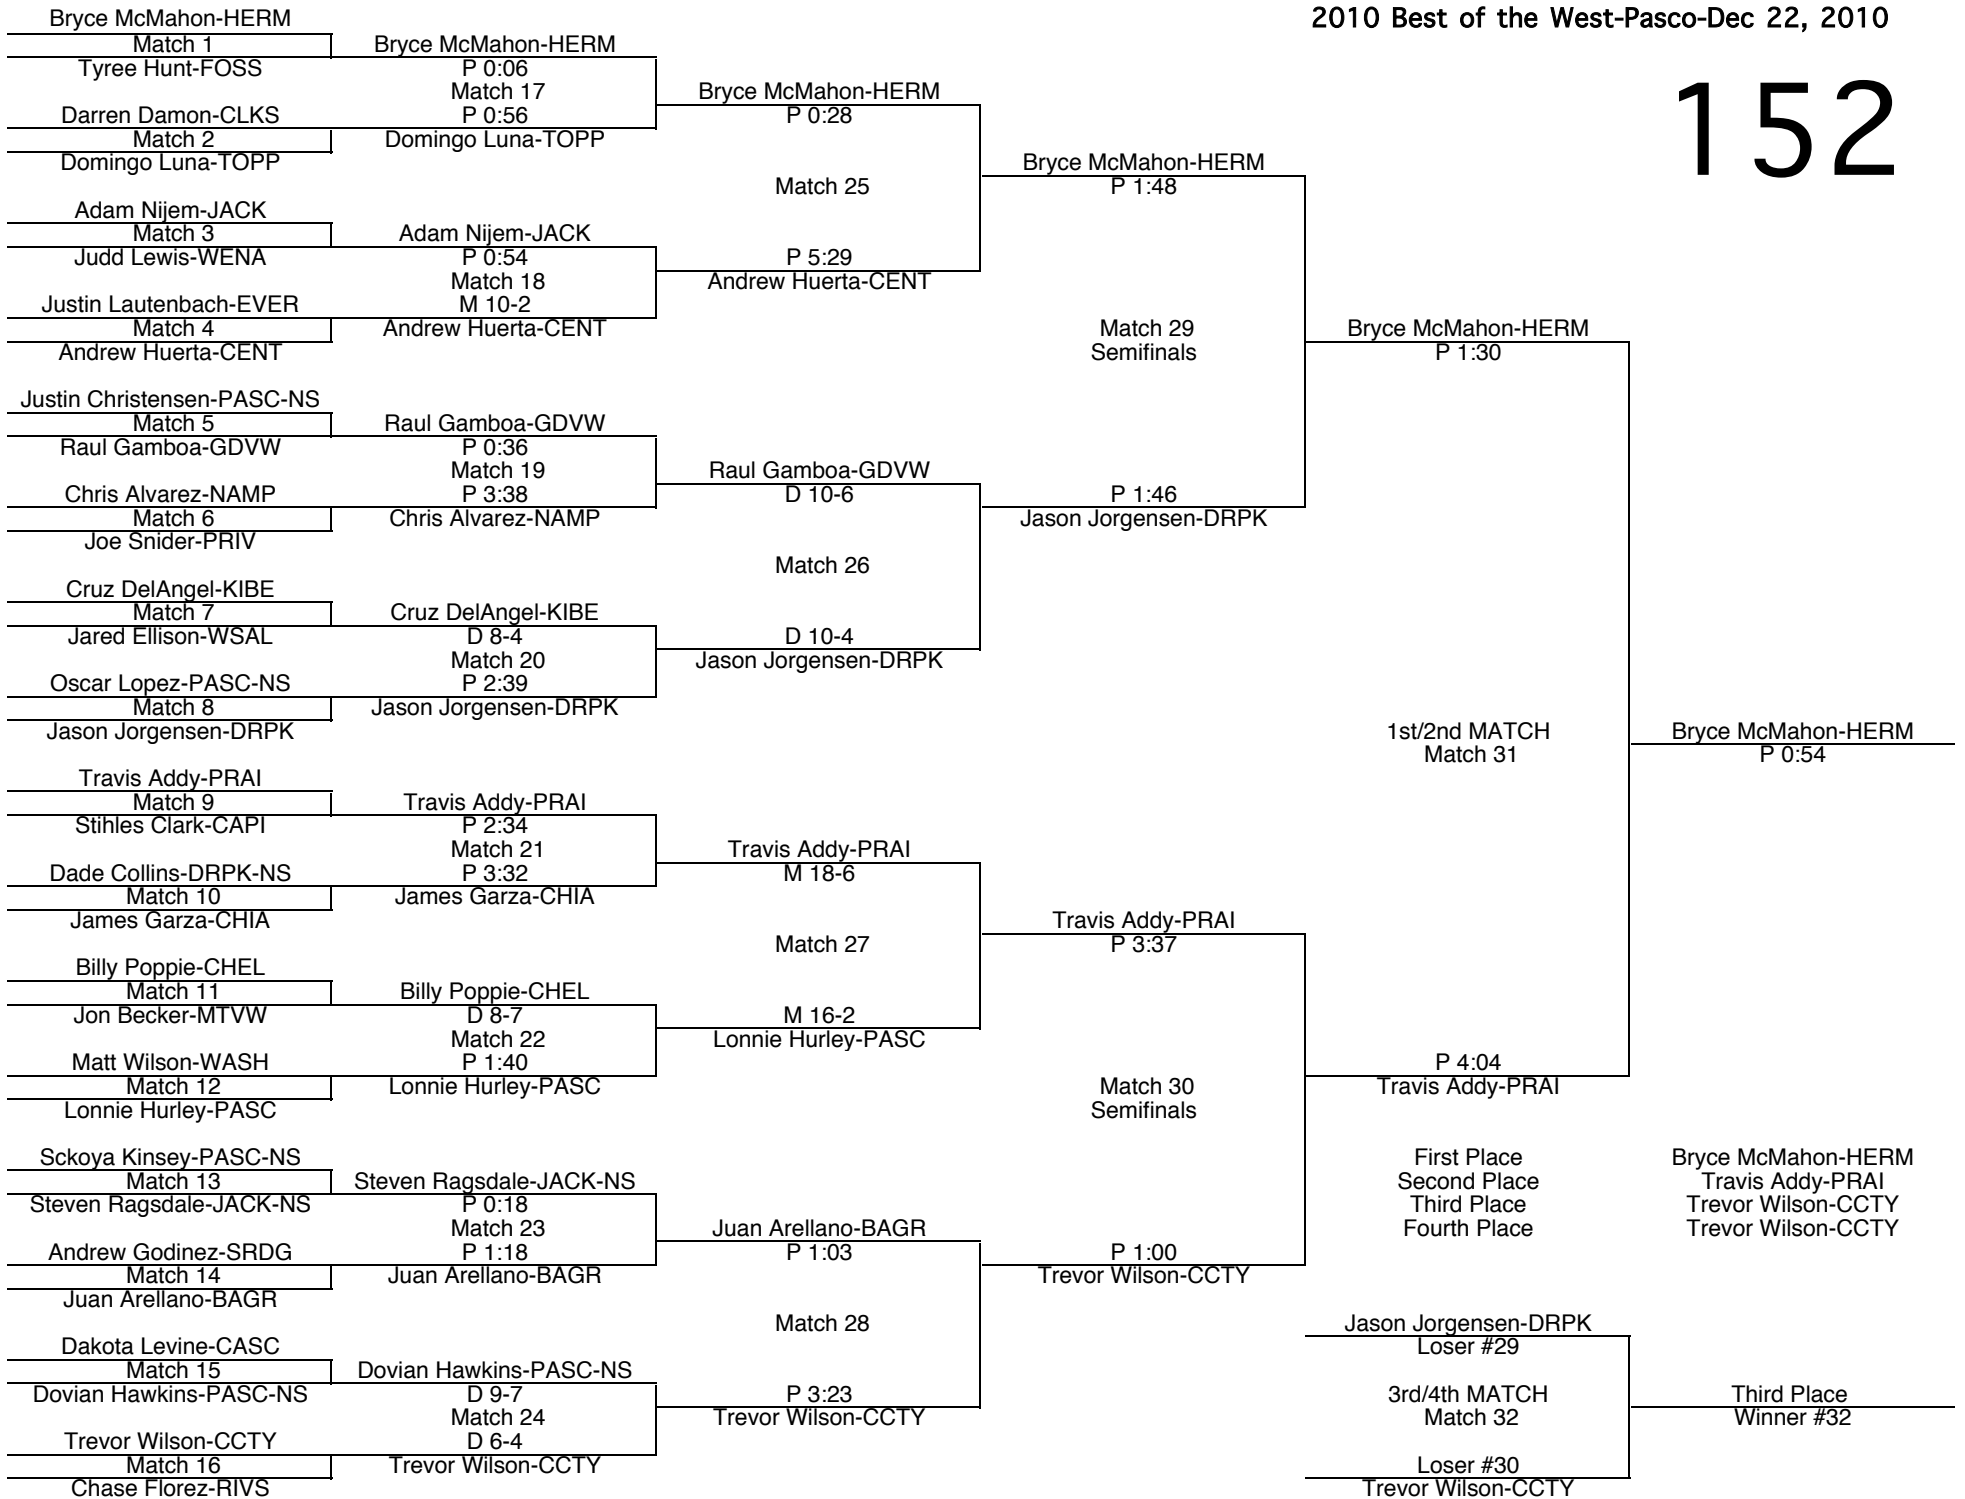

103

Michael Nguyen-EVER
 Andrew Hahn-FOSS
 Chris Montelongo-CHIA
 Carlos Hernandez-TOPP

112

119

125

130

135

140

145

152

160

171

189

215

285

TEAM SCORES