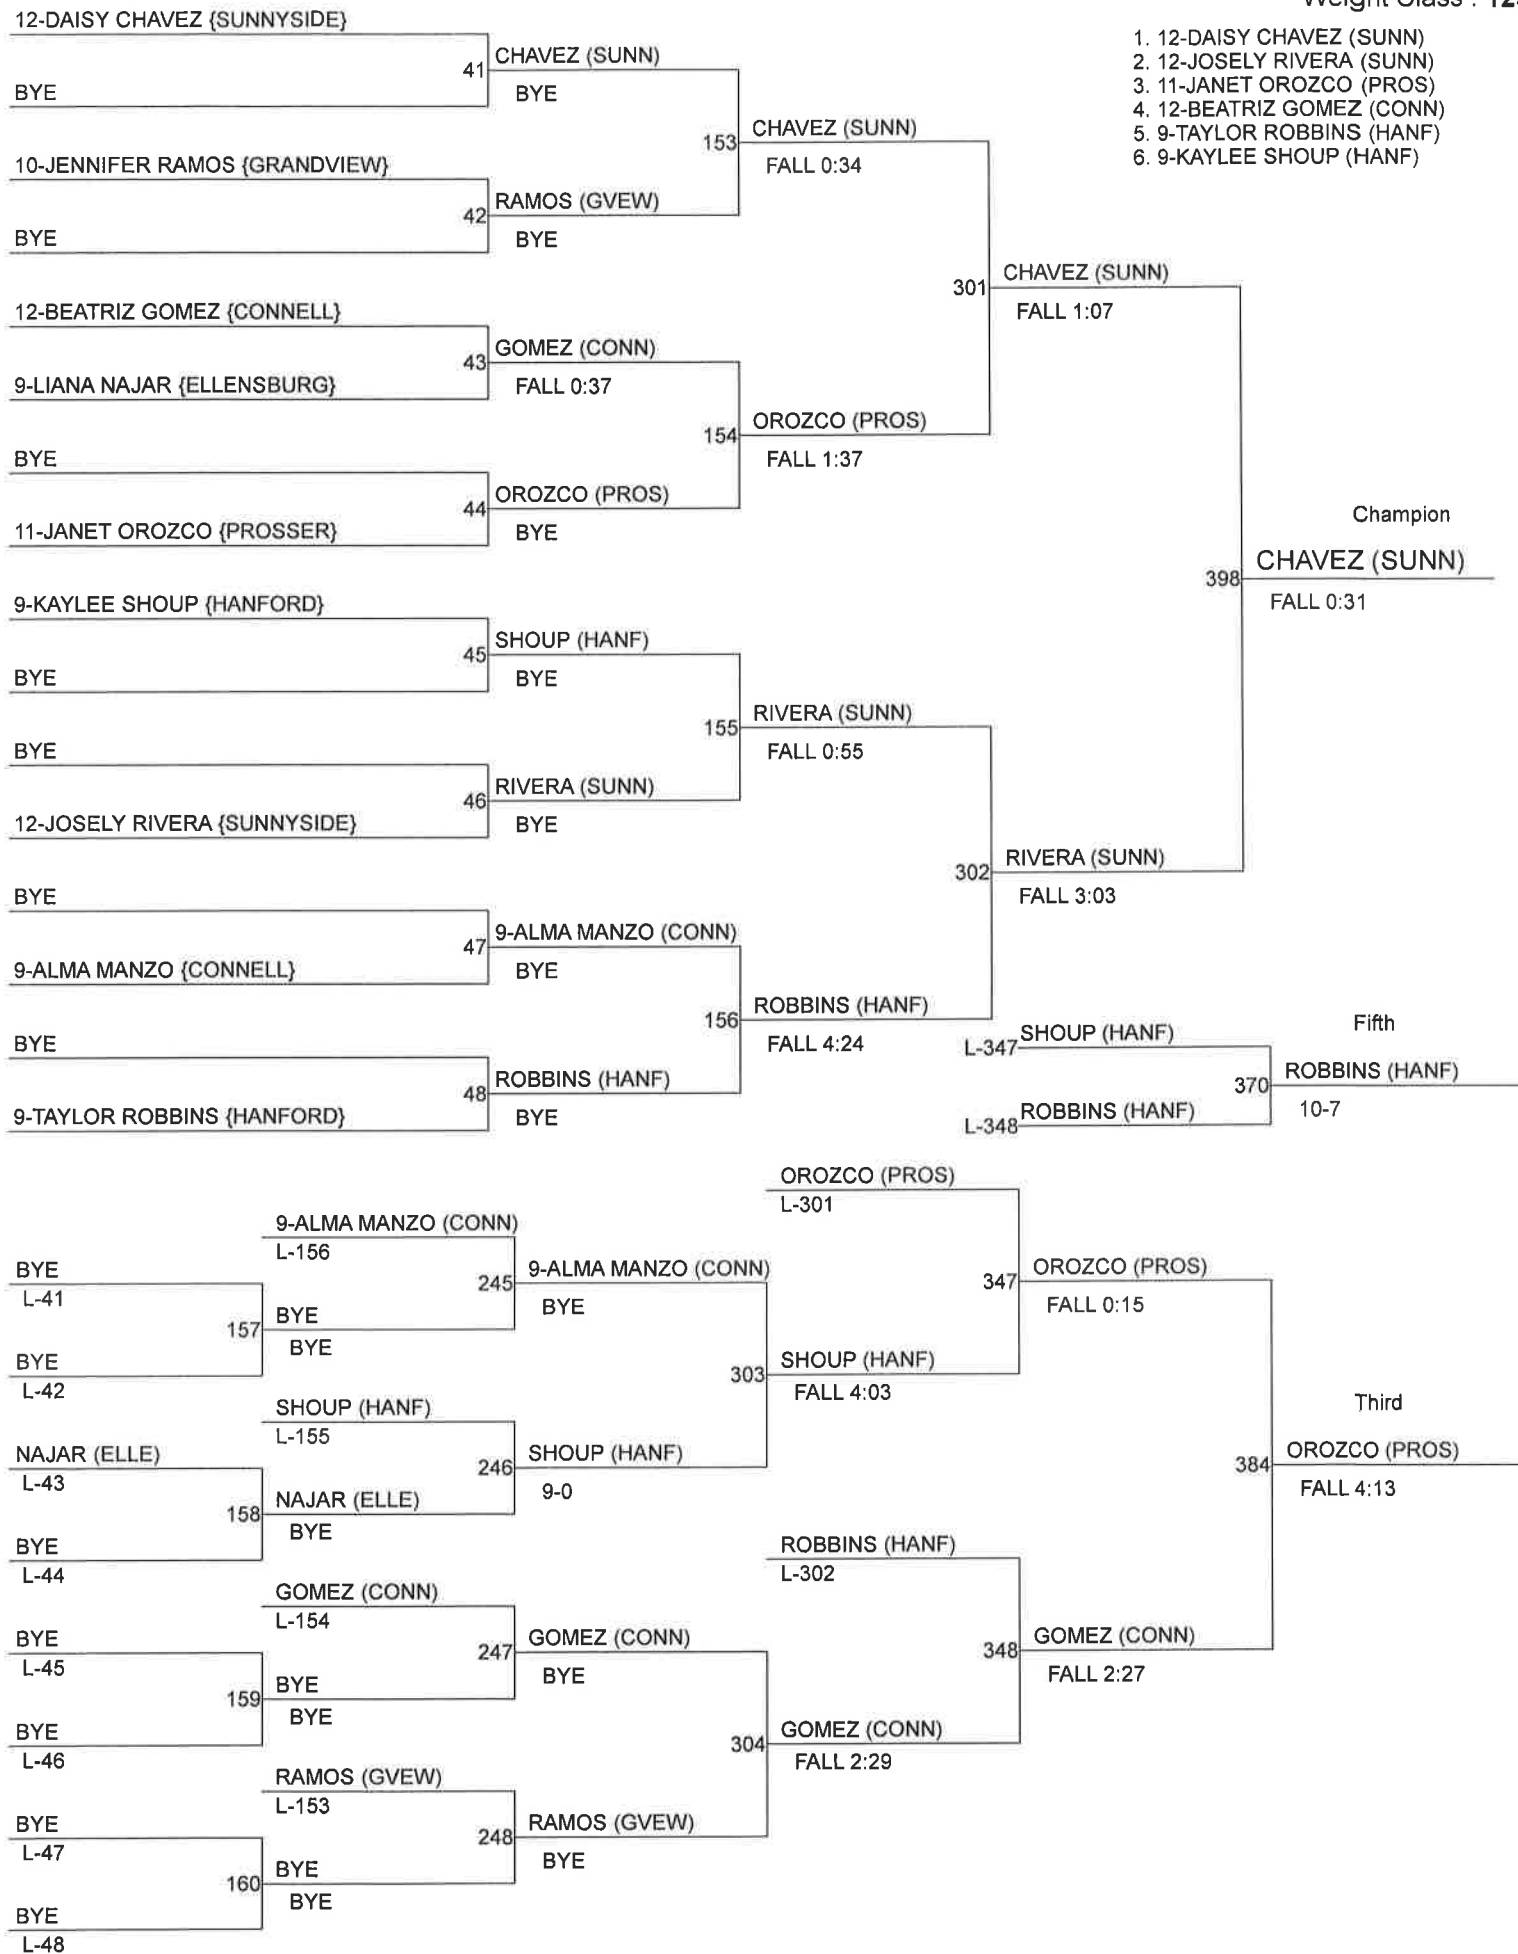

GIRLS SUB-REGIONAL SOUTH

Weight Class : 125

1. 12-DAISY CHAVEZ (SUNN)
2. 12-JOSELY RIVERA (SUNN)
3. 11-JANET OROZCO (PROS)
4. 12-BEATRIZ GOMEZ (CONN)
5. 9-TAYLOR ROBBINS (HANF)
6. 9-KAYLEE SHOUP (HANF)