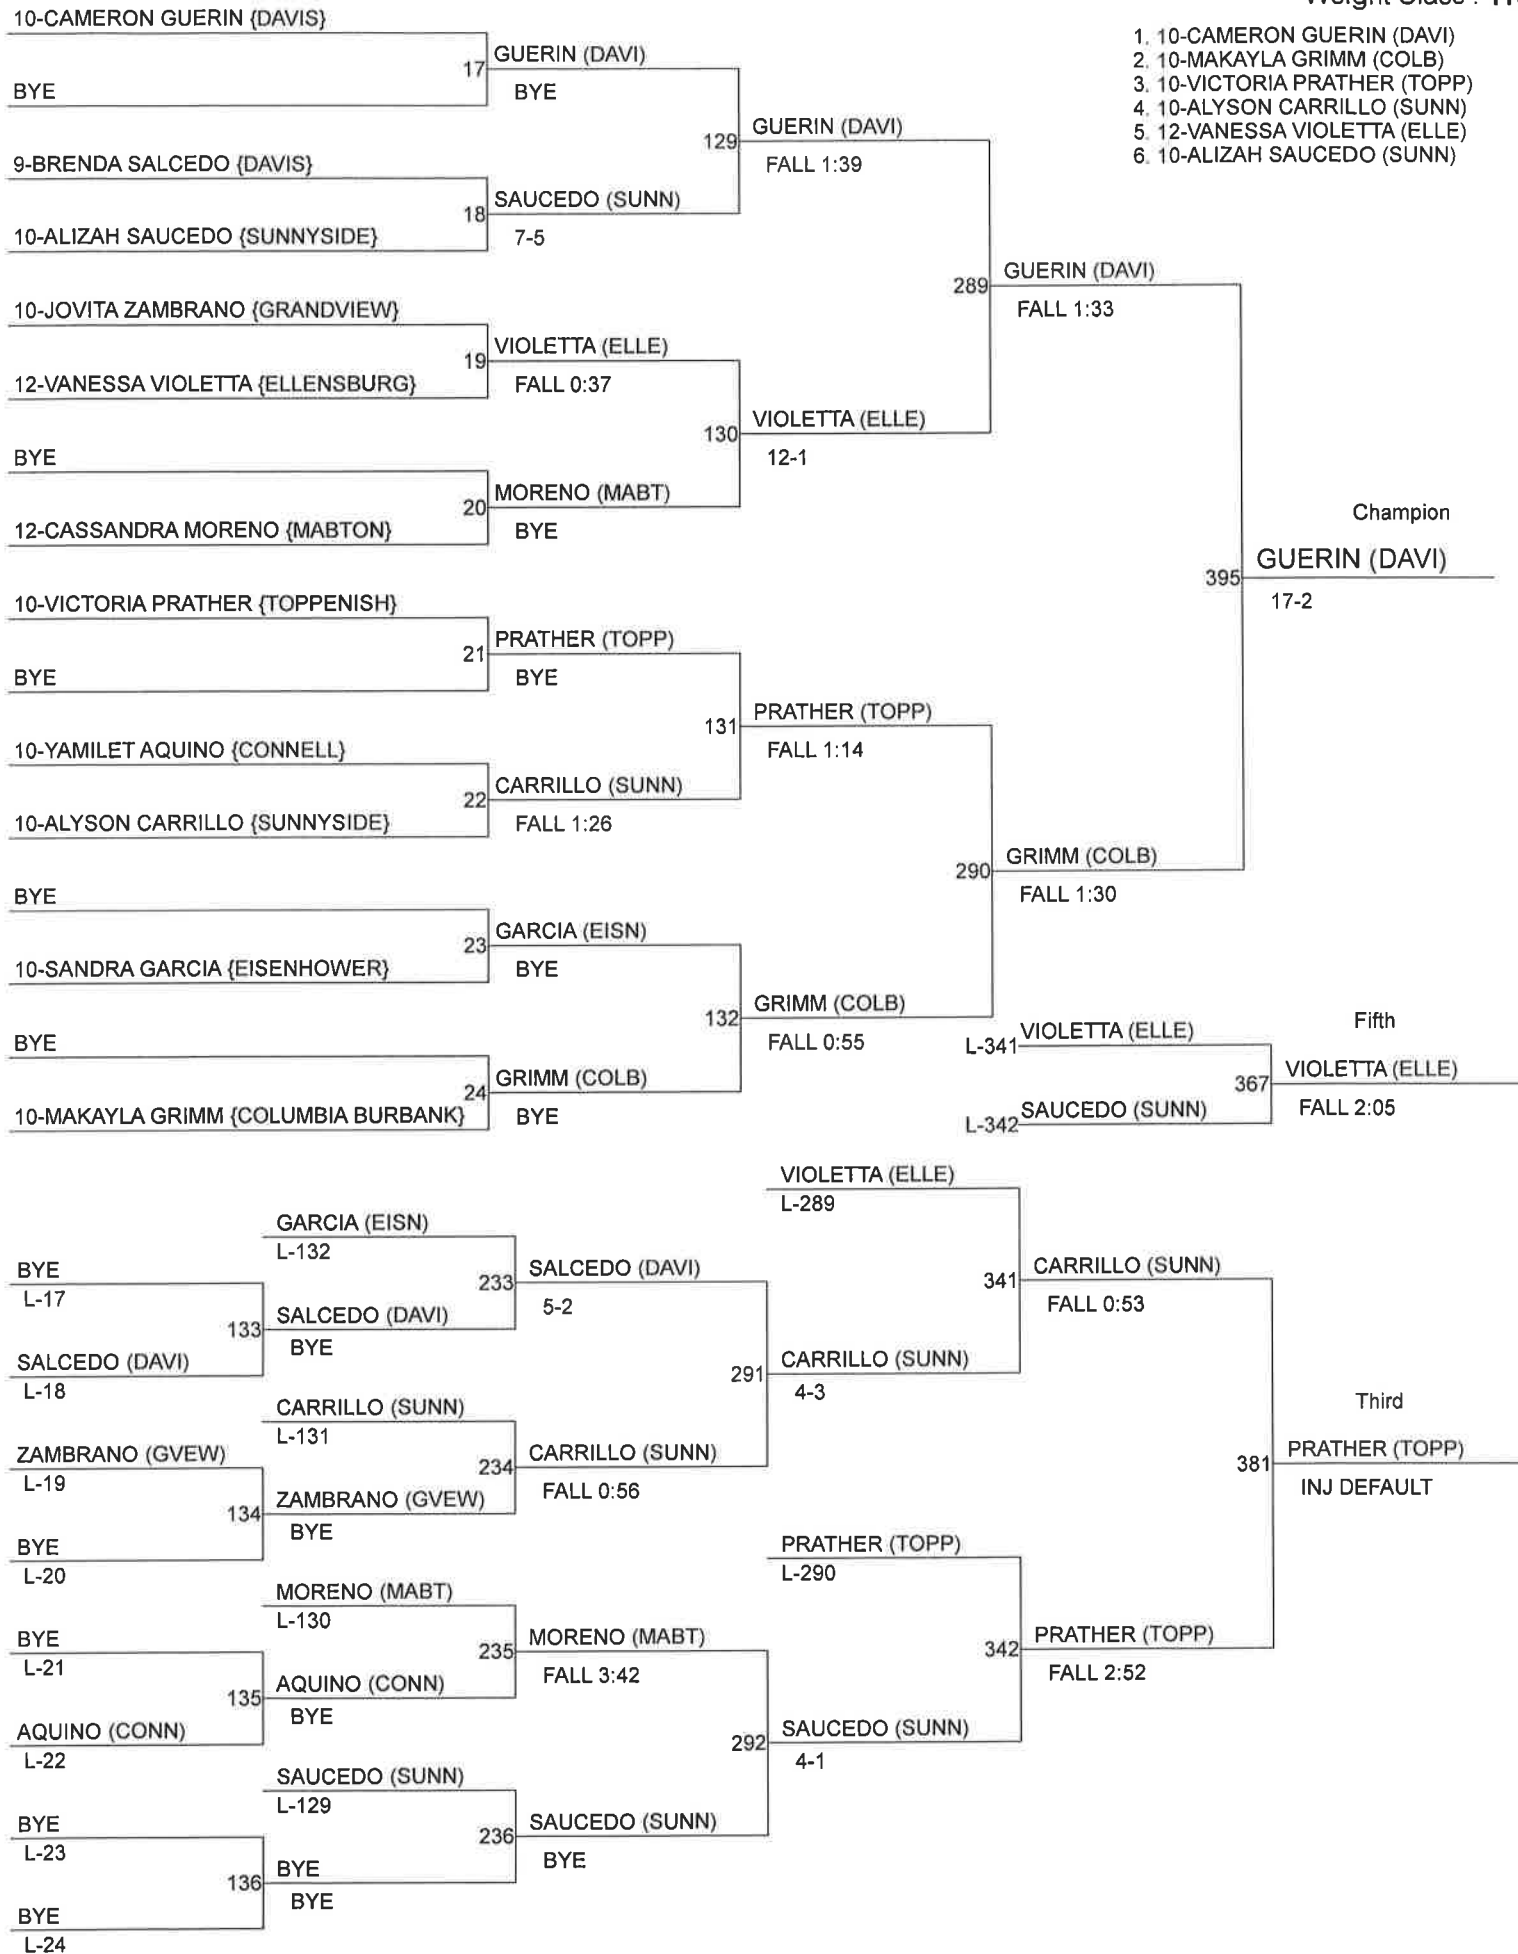

GIRLS SUB-REGIONAL SOUTH

Weight Class : 110

1. 10-CAMERON GUERIN (DAVI)
2. 10-MAKAYLA GRIMM (COLB)
3. 10-VICTORIA PRATHER (TOPP)
4. 10-ALYSON CARRILLO (SUNN)
5. 12-VANESSA VIOLETTA (ELLE)
6. 10-ALIZAH SAUCEDO (SUNN)