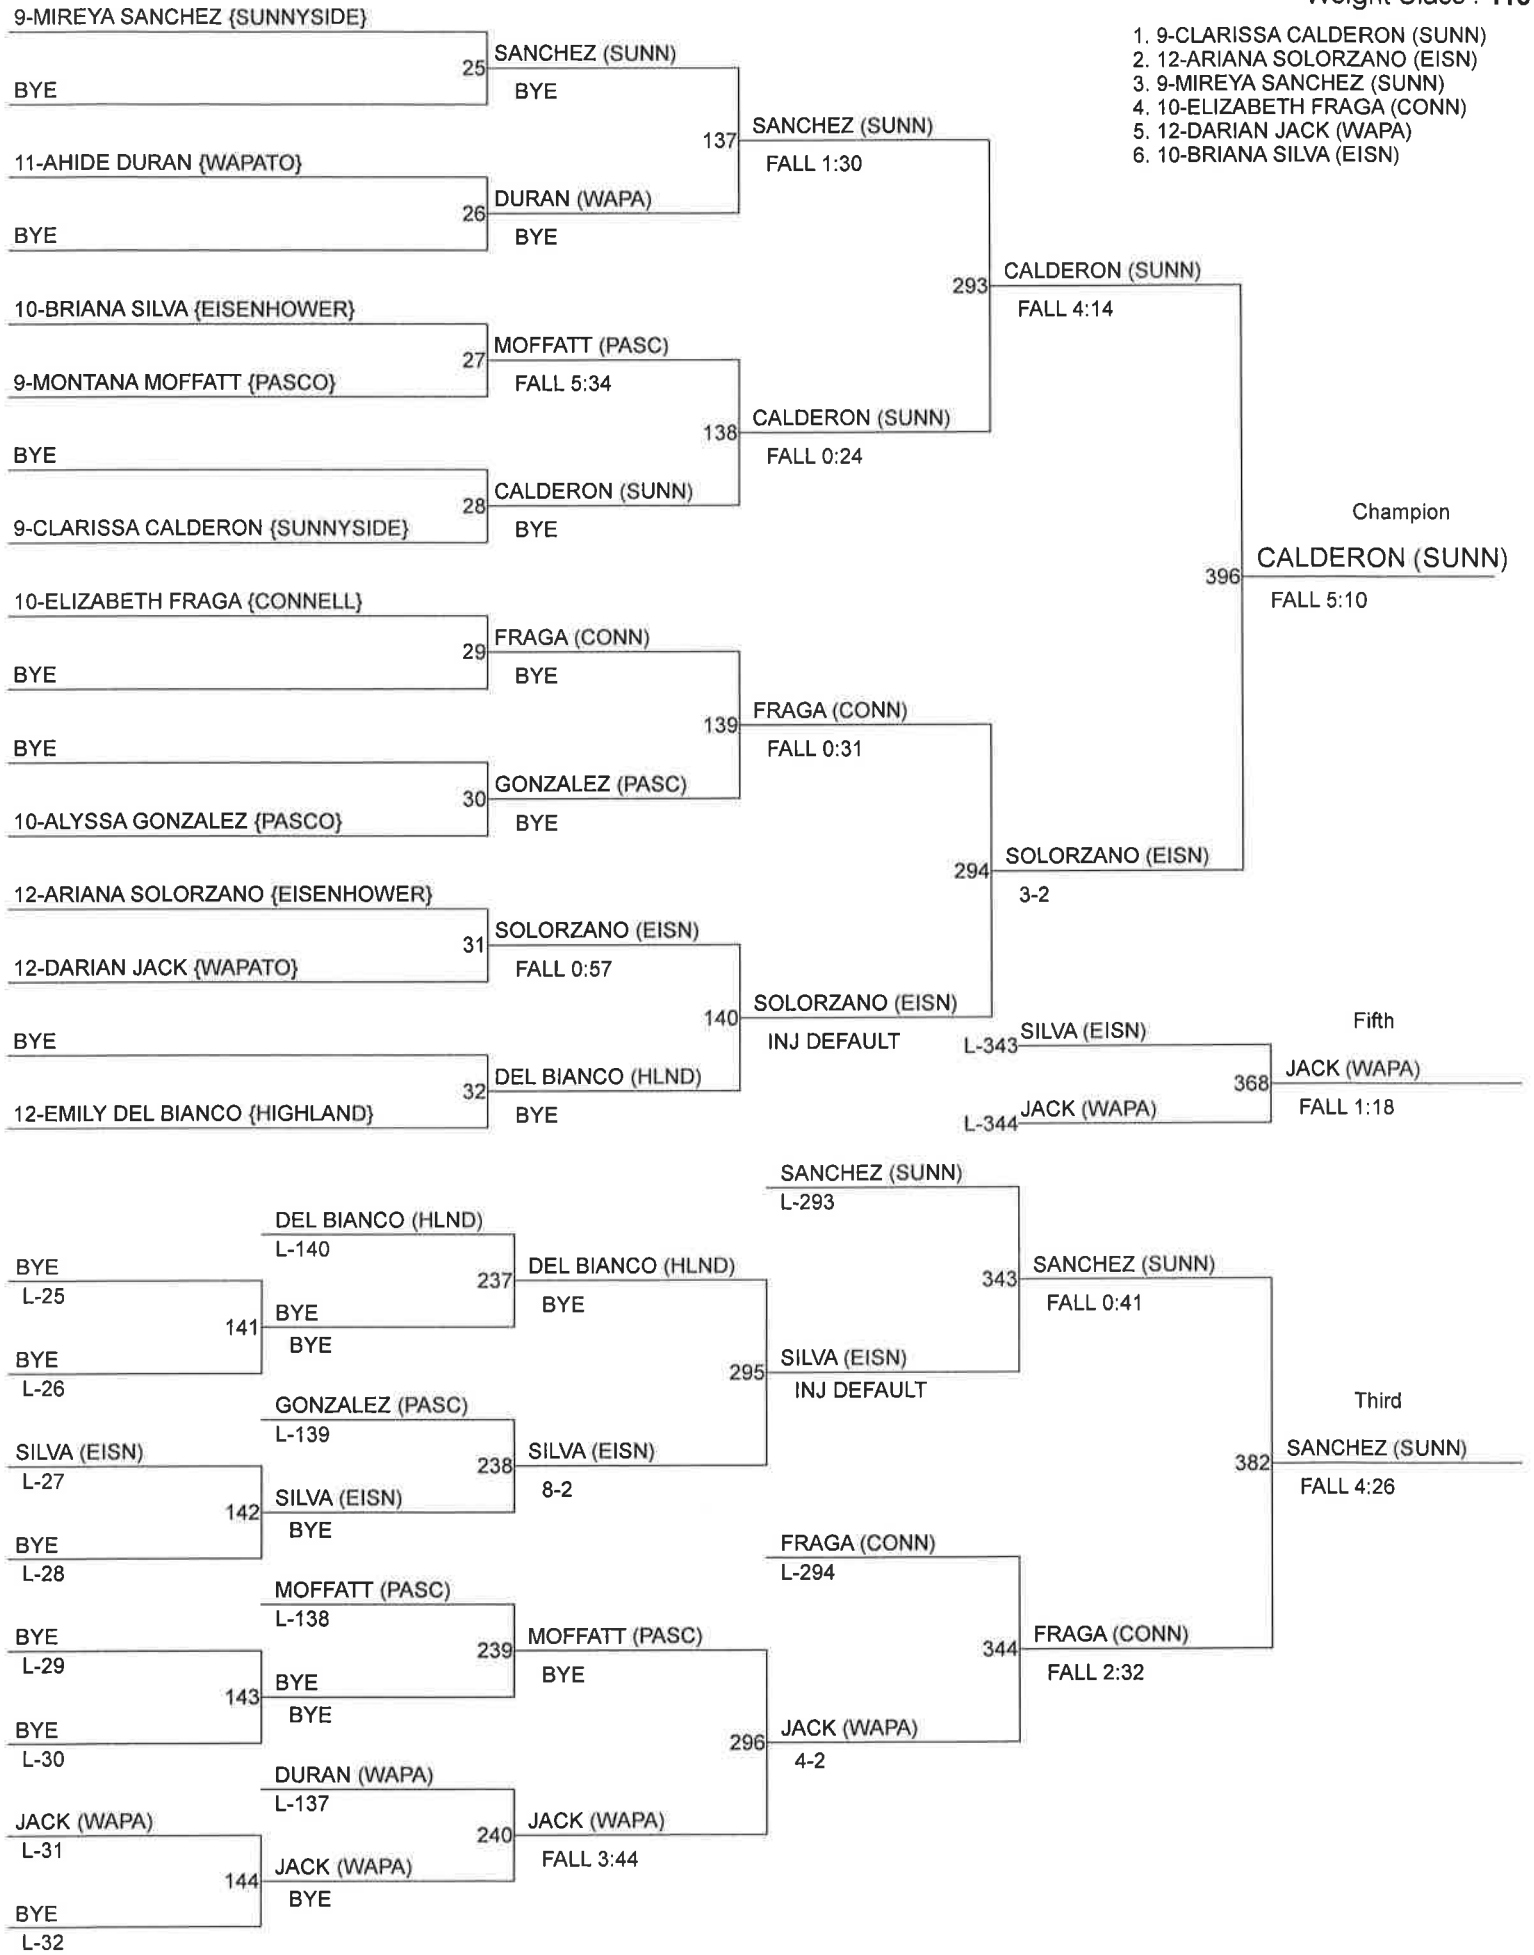

GIRLS SUB-REGIONAL SOUTH

Weight Class : 115

1. 9-CLARISSA CALDERON (SUNN)
2. 12-ARIANA SOLORZANO (EISN)
3. 9-MIREYA SANCHEZ (SUNN)
4. 10-ELIZABETH FRAGA (CONN)
5. 12-DARIAN JACK (WAPA)
6. 10-BRIANA SILVA (EISN)