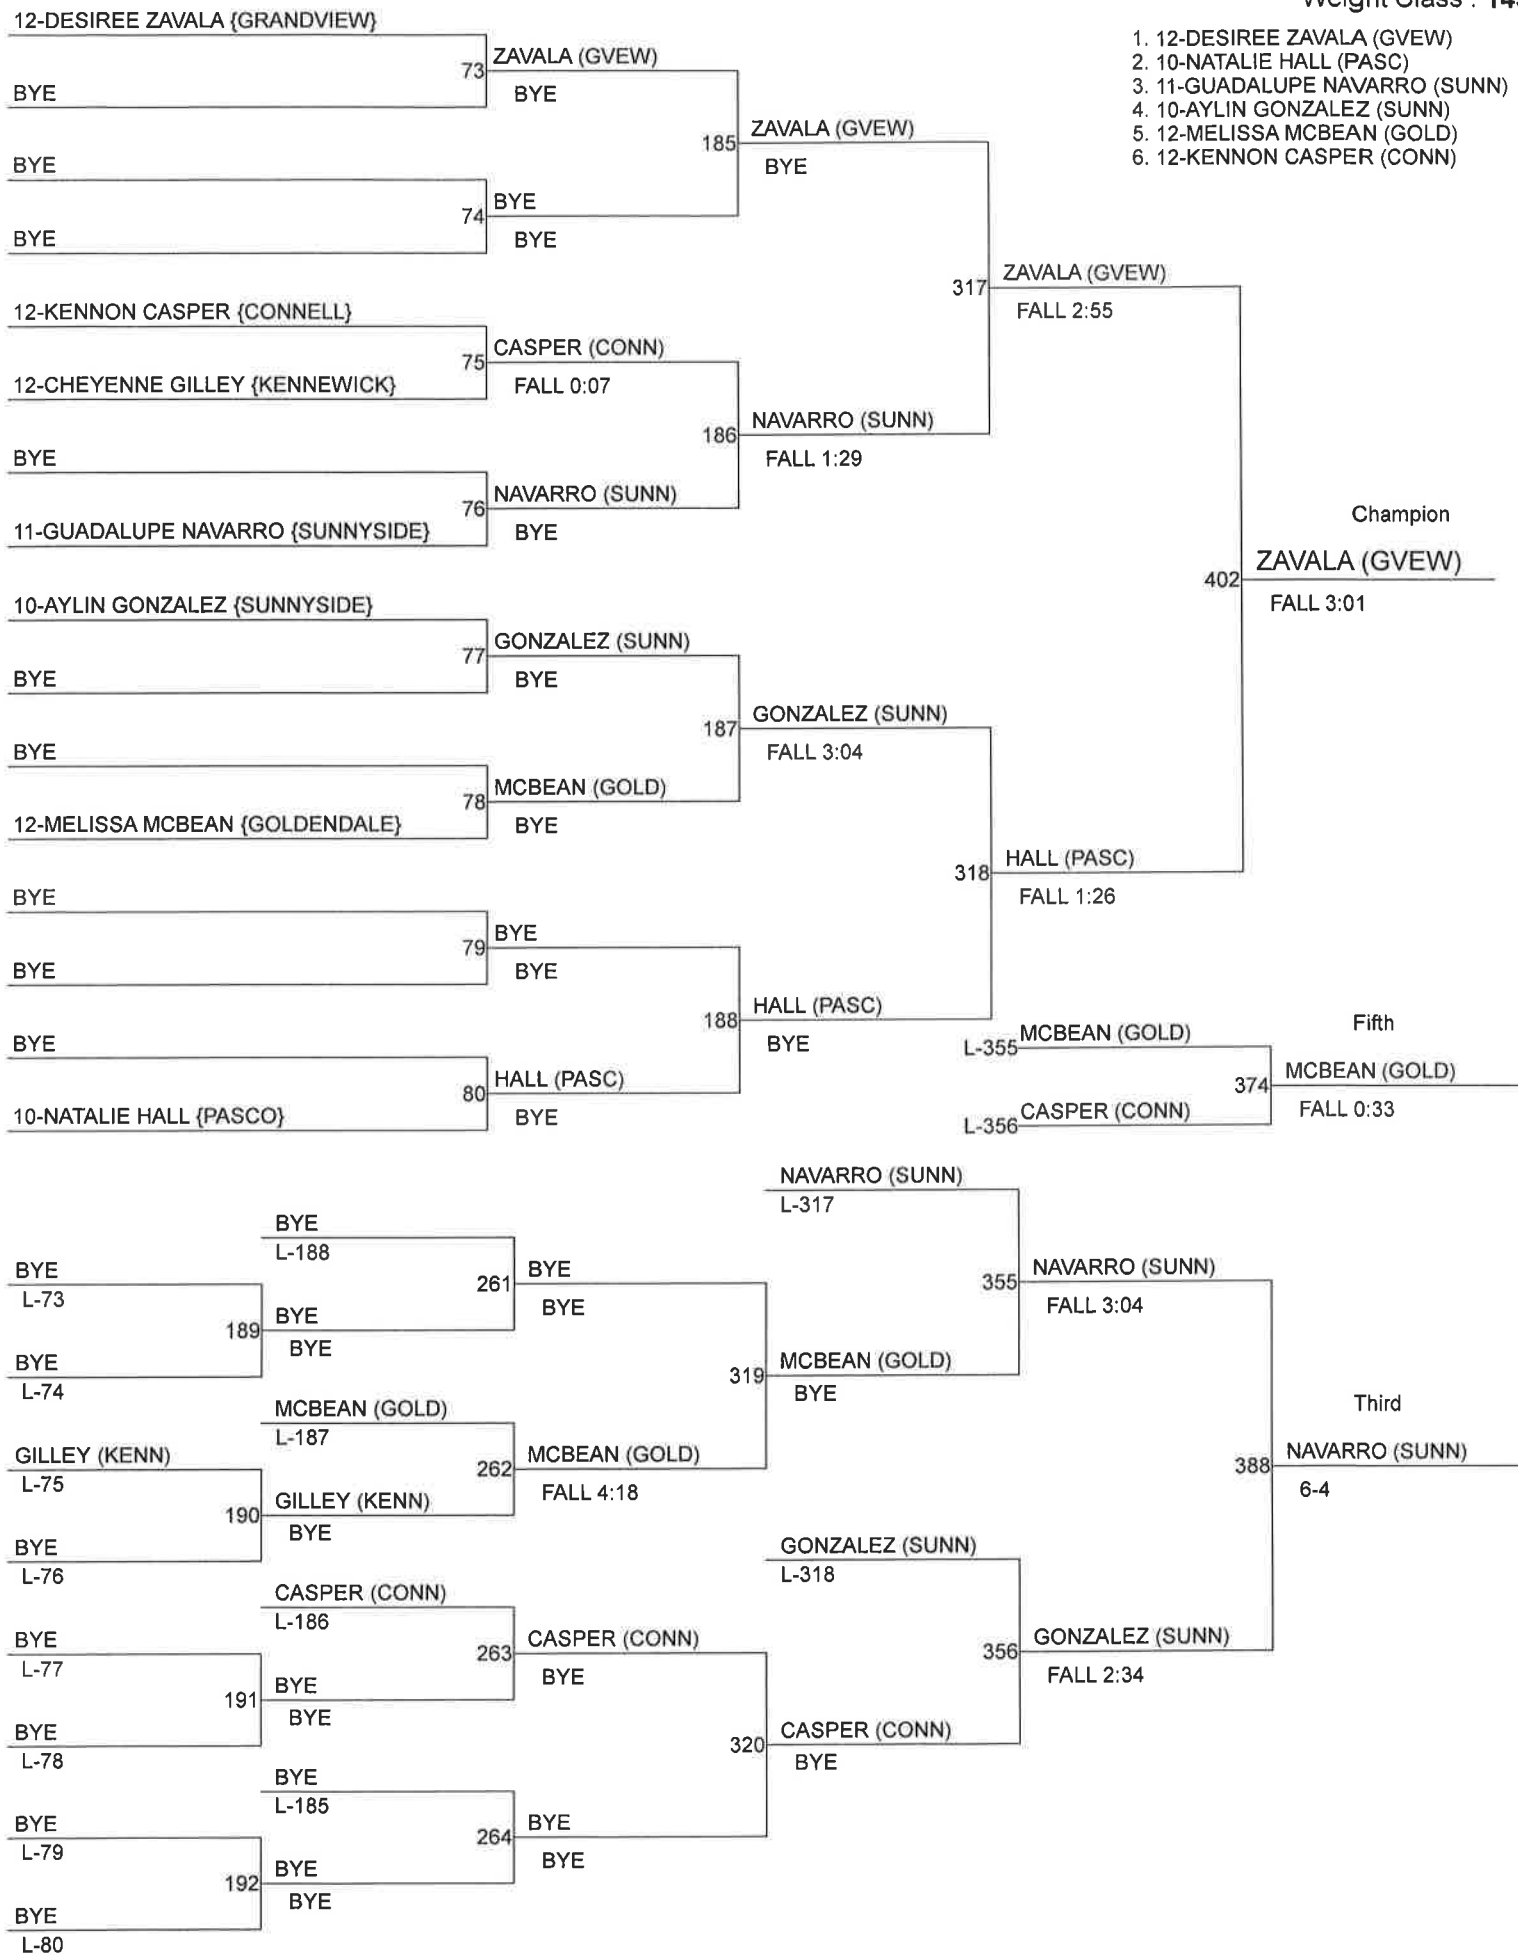

GIRLS SUB-REGIONAL SOUTH

Weight Class : 145

1. 12-DESIREE ZAVALA (GVEW)
2. 10-NATALIE HALL (PASC)
3. 11-GUADALUPE NAVARRO (SUNN)
4. 10-AYLIN GONZALEZ (SUNN)
5. 12-MELISSA MCBEAN (GOLD)
6. 12-KENNON CASPER (CONN)